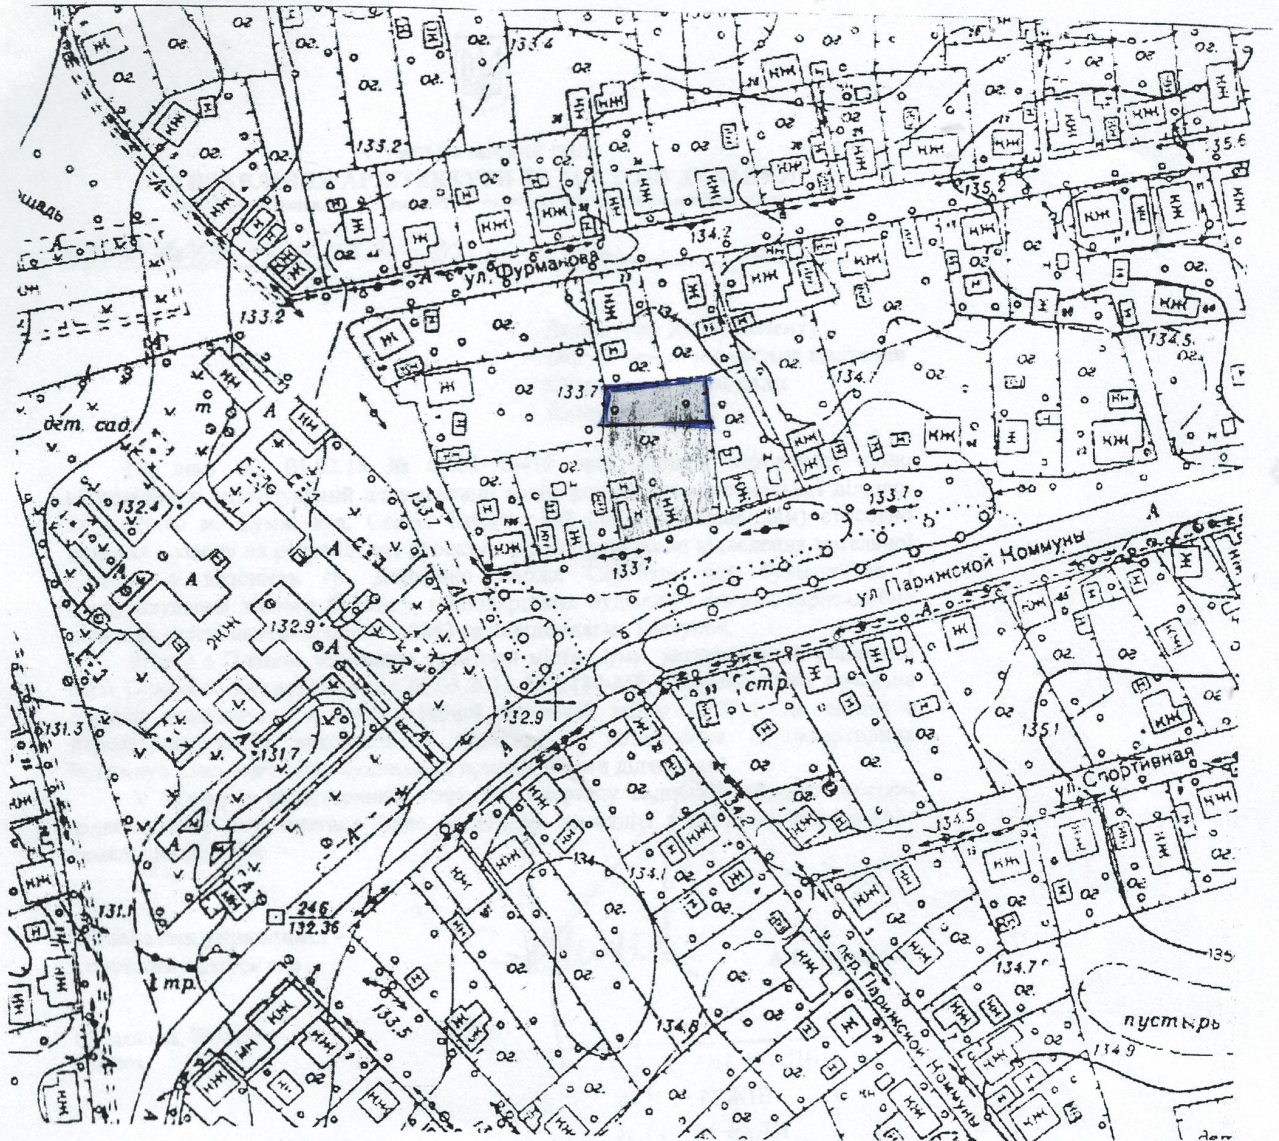

Демченко Людмила Сергіївна

СИТУАЦІЙНИЙ ПЛАН

Масштаб 1 : 2000

Умовні позначення

 розміщення земельної ділянки

Посада Чидлис	підприємство	гр. Демченко Ольга Леонідівна			
Директор Христич Л.М.					
Виконавець Шихова О.С.		Технічна документація із землеустрою щодо складання документів, що посвідчують право на земельну ділянку для будівництва і обслуговування житлового будинку, господарських будівель і споруд	Стадія	Аркуш	Аркушів
			ТД	1	1
		Ситуаційний план	ПІІ „Міраполіс” 2012 рік		
м. Суми, вул. П.Комуни,102					