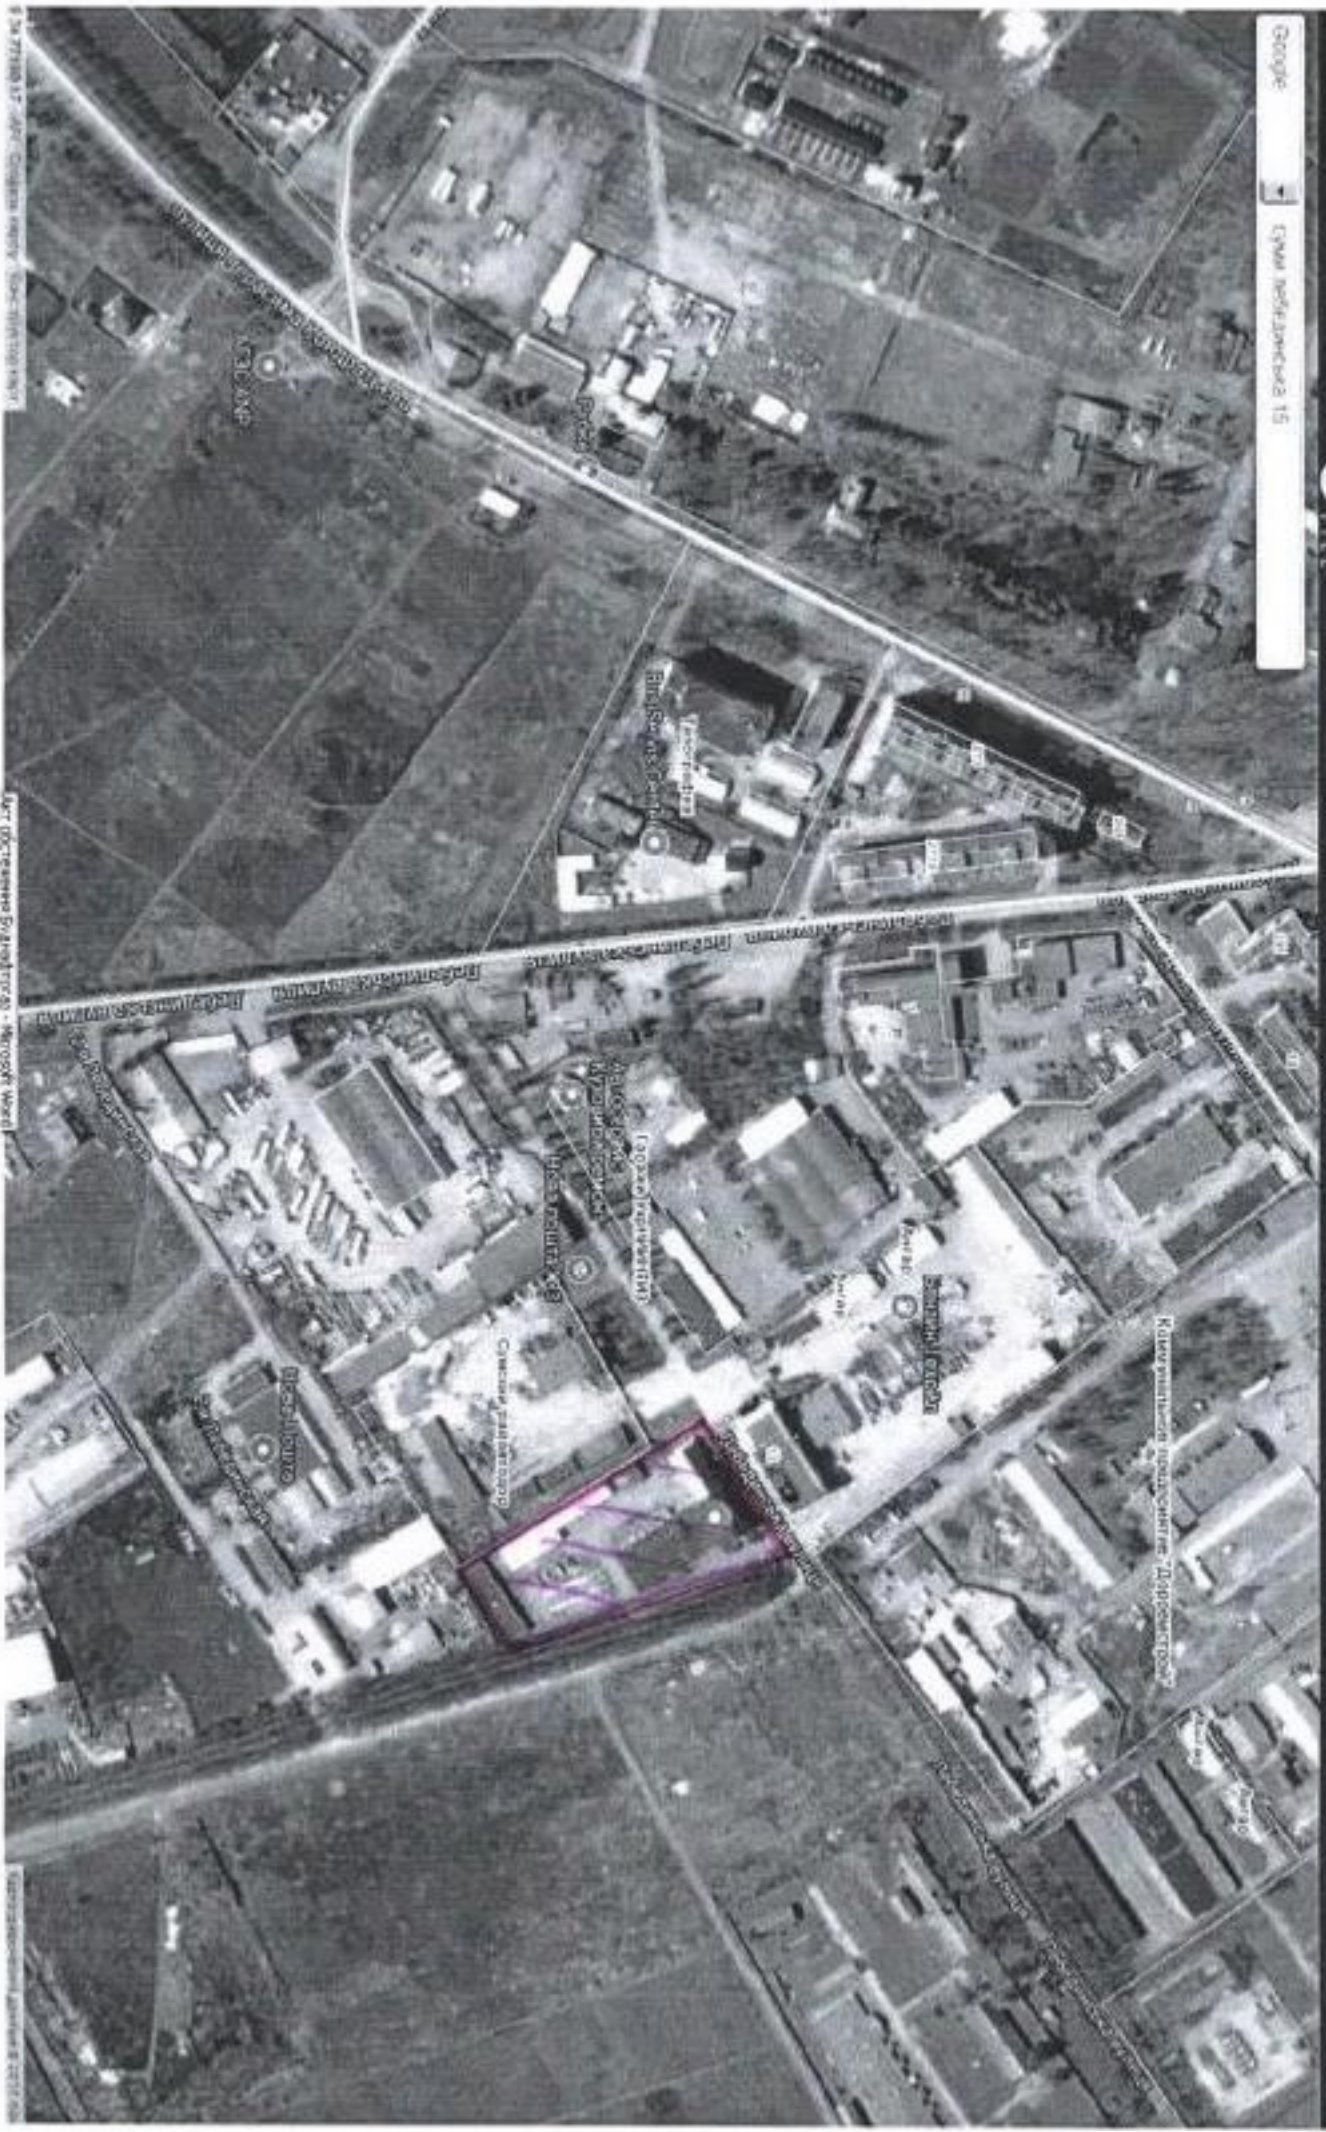

Земельна ділянка, що планується
для відведення в аркуду, орієнтовною
площею 0,03 га, під житловим
призначенням (комерційне використання)

Визуализация восточной части здания по ул. Революционная, 15 г. г. Спб.

globe icon

Google

GIS FILE

- Панорама
- Карта
- Историческое
- Панорама
- Карты
- 3D
- Панорама

9 4.7km

9 4.7km

9 4.7km

Улица Революционная

9 4.7km

ПАТ "Сумиобленерго"

вул. Харківська, 125

РАЙОН