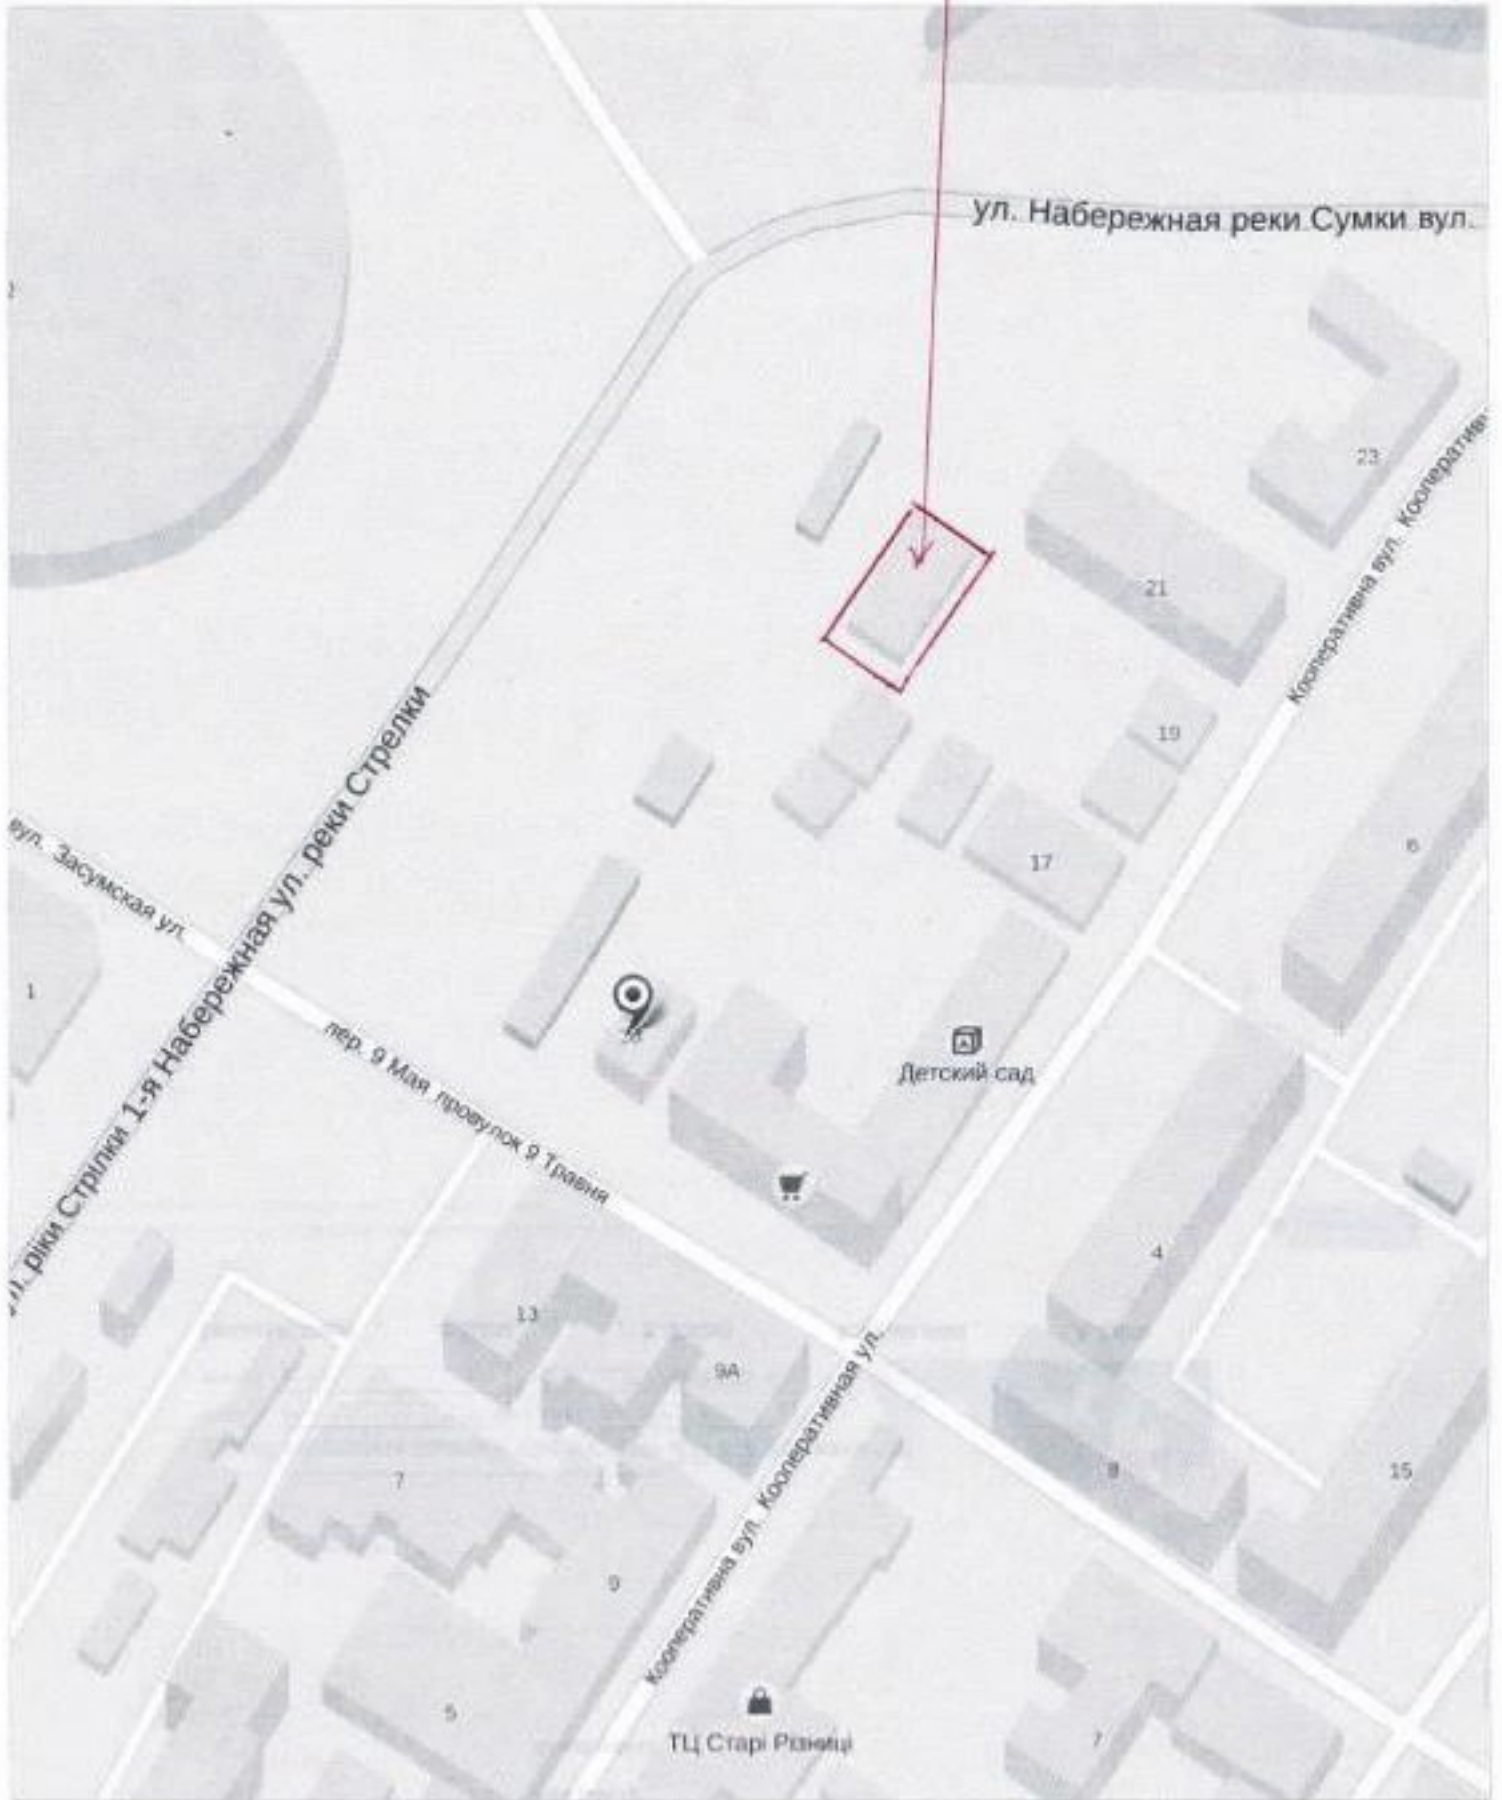

Земельна ділянка, що планується
для відведення в аркуду, орієнтовною
площею 0,03 га, під житловим
призначенням (комерційне використання)

Визуализация восточной части здания по ул. Революционная, 15 г. г. Спб.

globe icon

Google

GIS FILE

- Панорама
- Карта
- Историческое
- Панорама
- Карты
- 3D
- Панорама

9 4.7km

9 4.7km

9 4.7km

Улица Революционная

9 4.7km

ПАТ "Сумиобленерго"

вул. Харківська, 125

РАЙОН