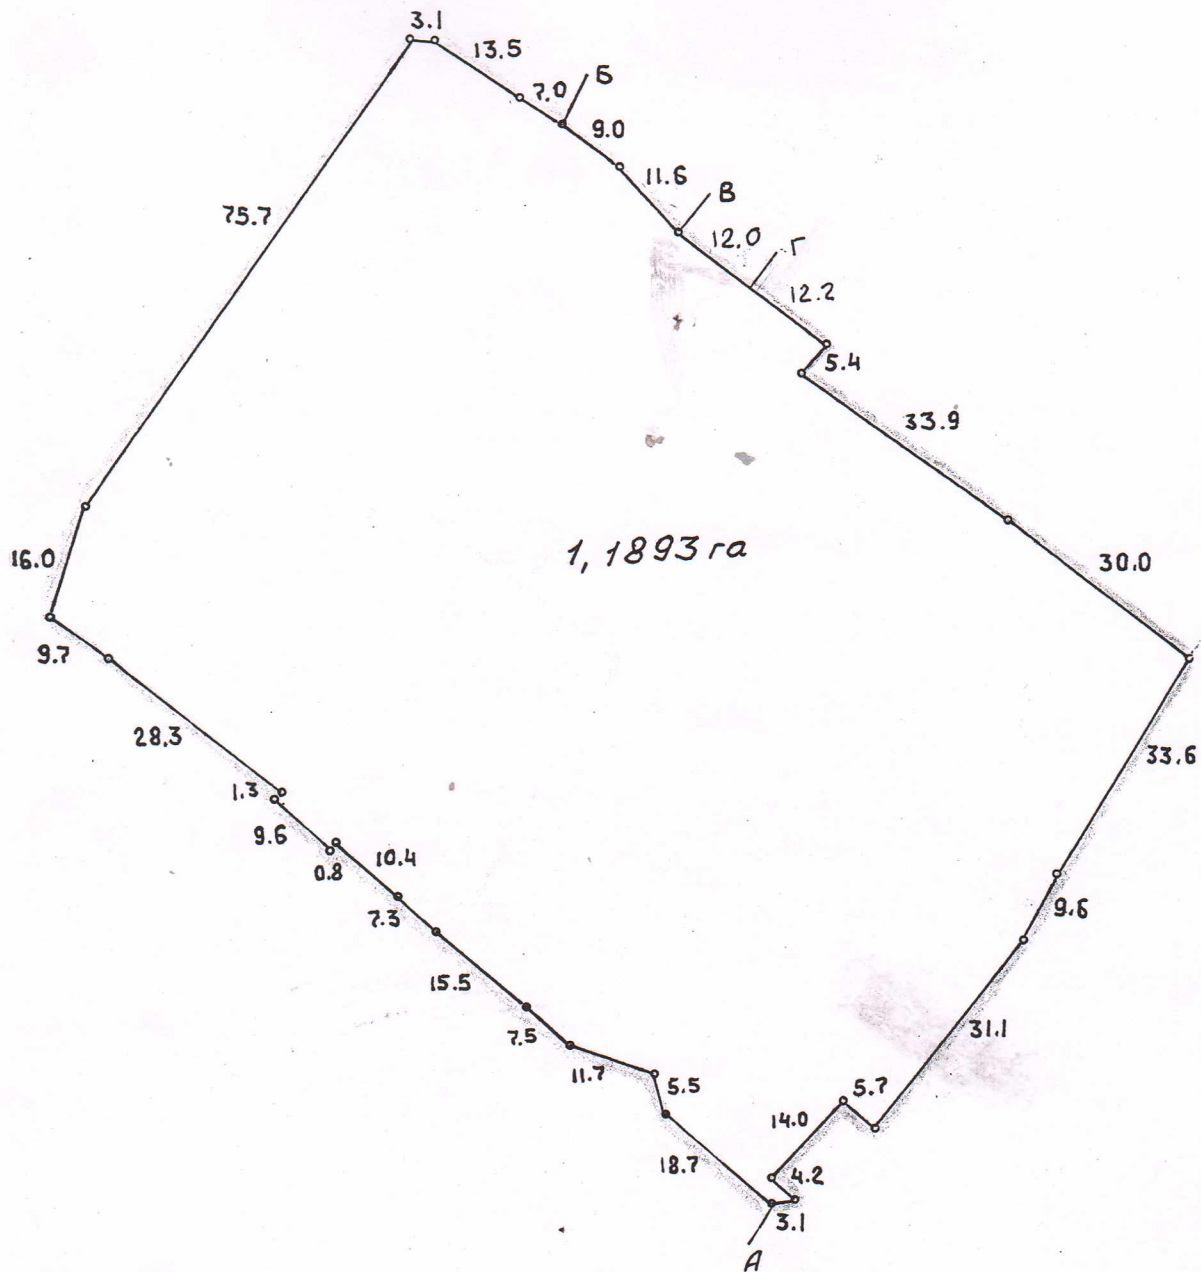

КОРИСТУВАННЯ

ПЛАН ЗОВНІШНІХ МЕЖ

ОПИС МЕЖ

- Від А до Б земля міської ради (прізд)
- " Б до В зем. ділянка Сумського районного об'єднання кролівників
- " В до Г зем. ділянка Сумської райспоживспілки
- " Г до А зем. ділянка міськмолкозаводу

Масштаб 1: 1000