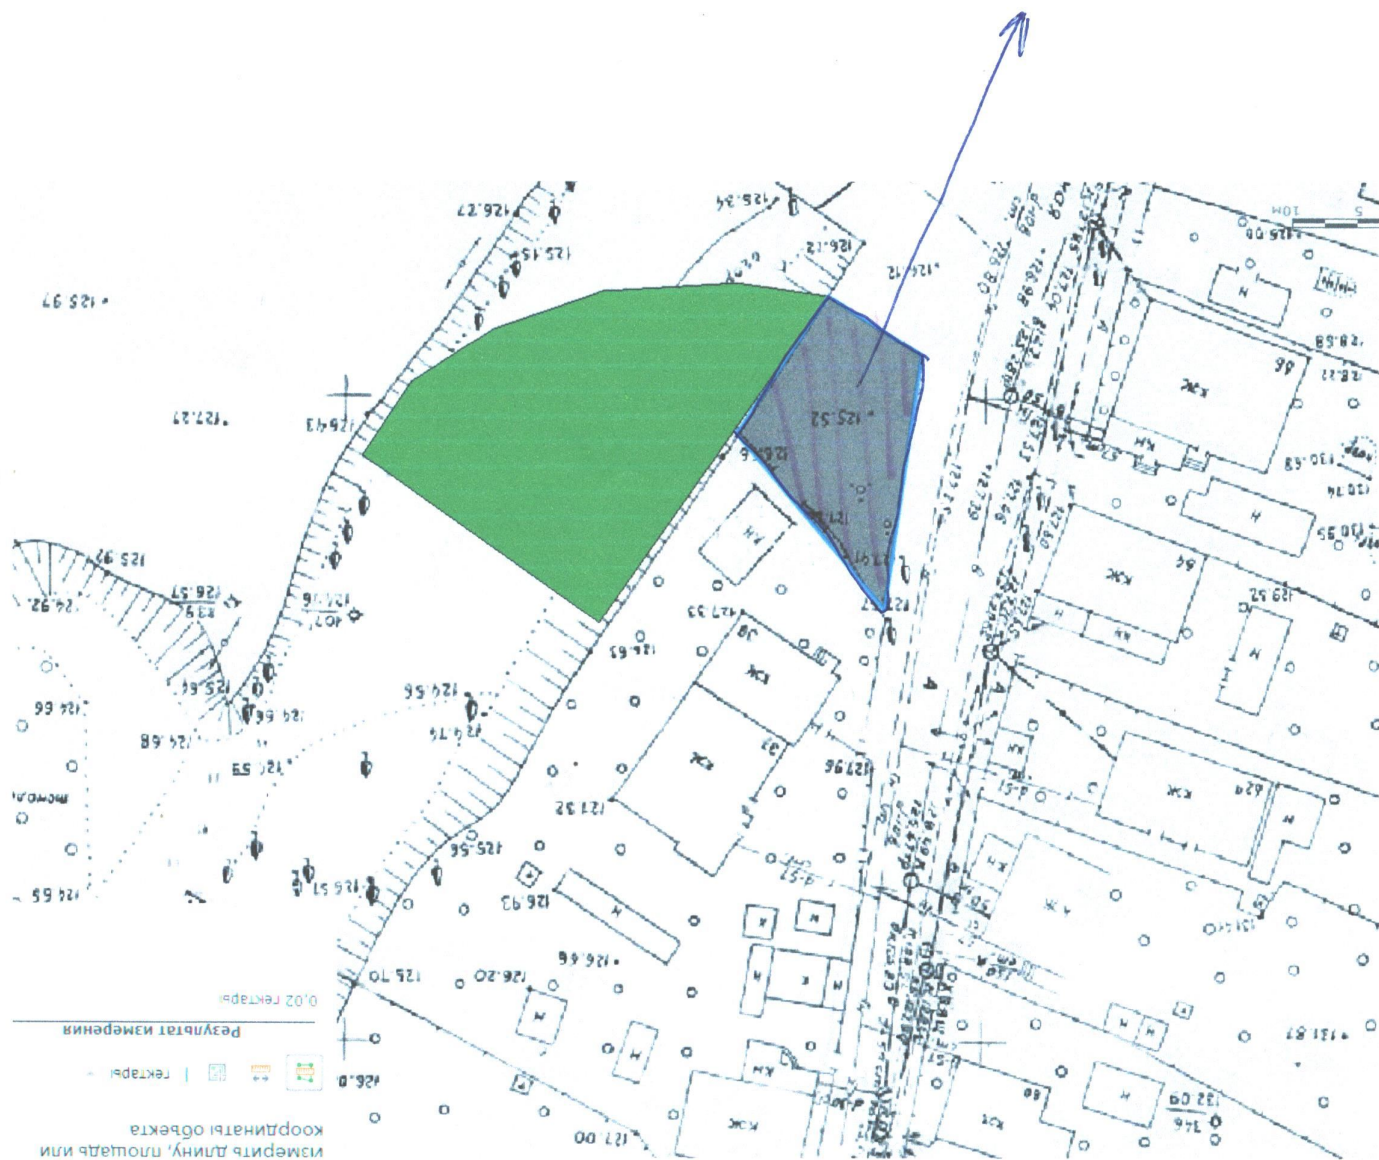

Грамаде місце розміщення
земельної ділянки по вул. Надзирній
біля буд. 39
Гуфрененко М. О.

Выкопировка из плана отрезного квартала № 301

Усадебный участок № 39 по ул. Надвэрной
 город Сумы Сумская область

42. № 37

ул. Надвэрная

ЭКСПЛИКАЦИЯ		
Земельная площадь усадебного участка по угодьям		
Общая площадь земельного участка	386	
Под строениями	всего	96
	жилое	66
	исключенное	30
Под двором	всего	230
	площадка	
Подгородном	площадка	
	двор	60
Площадь земель участка	386	
Машинка		
Сарай		
Число и наименование строений		
А-1	жилой дом	
А-2	кухня	
Б	гараж	
В	сарай	
Г	уборная	
Н-3	ограждение	