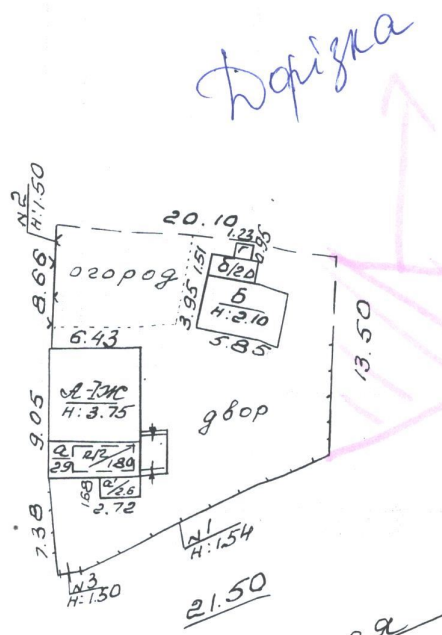

Грамаде місце розміщення
земельної ділянки по вул. Надзирній
біля буд. 39
Гуфрененко М. О.

Выкопировка из плана отрезного квартала № 301

Усадебный участок № 39 по ул. Надвэрной
 город Сумы Сумская область

42. № 37

ул. Надвэрная

ЭКСПЛИКАЦИЯ		
Земельная площадь усадебного участка по угодьям		
Общая площадь земельного участка	386	
Под строениями	всего	96
	жилое	66
	исключенное	30
Под двором	всего	230
	площадка	
Подгородном	площадка	
	двор	60
Площадь земель участка	386	
Машинка		
Сарай		
Число и наименование строений		
А-1	жилой дом	
А-2	кухня	
Б	гараж	
В	сарай	
Г	уборная	
Н-3	ограждение	