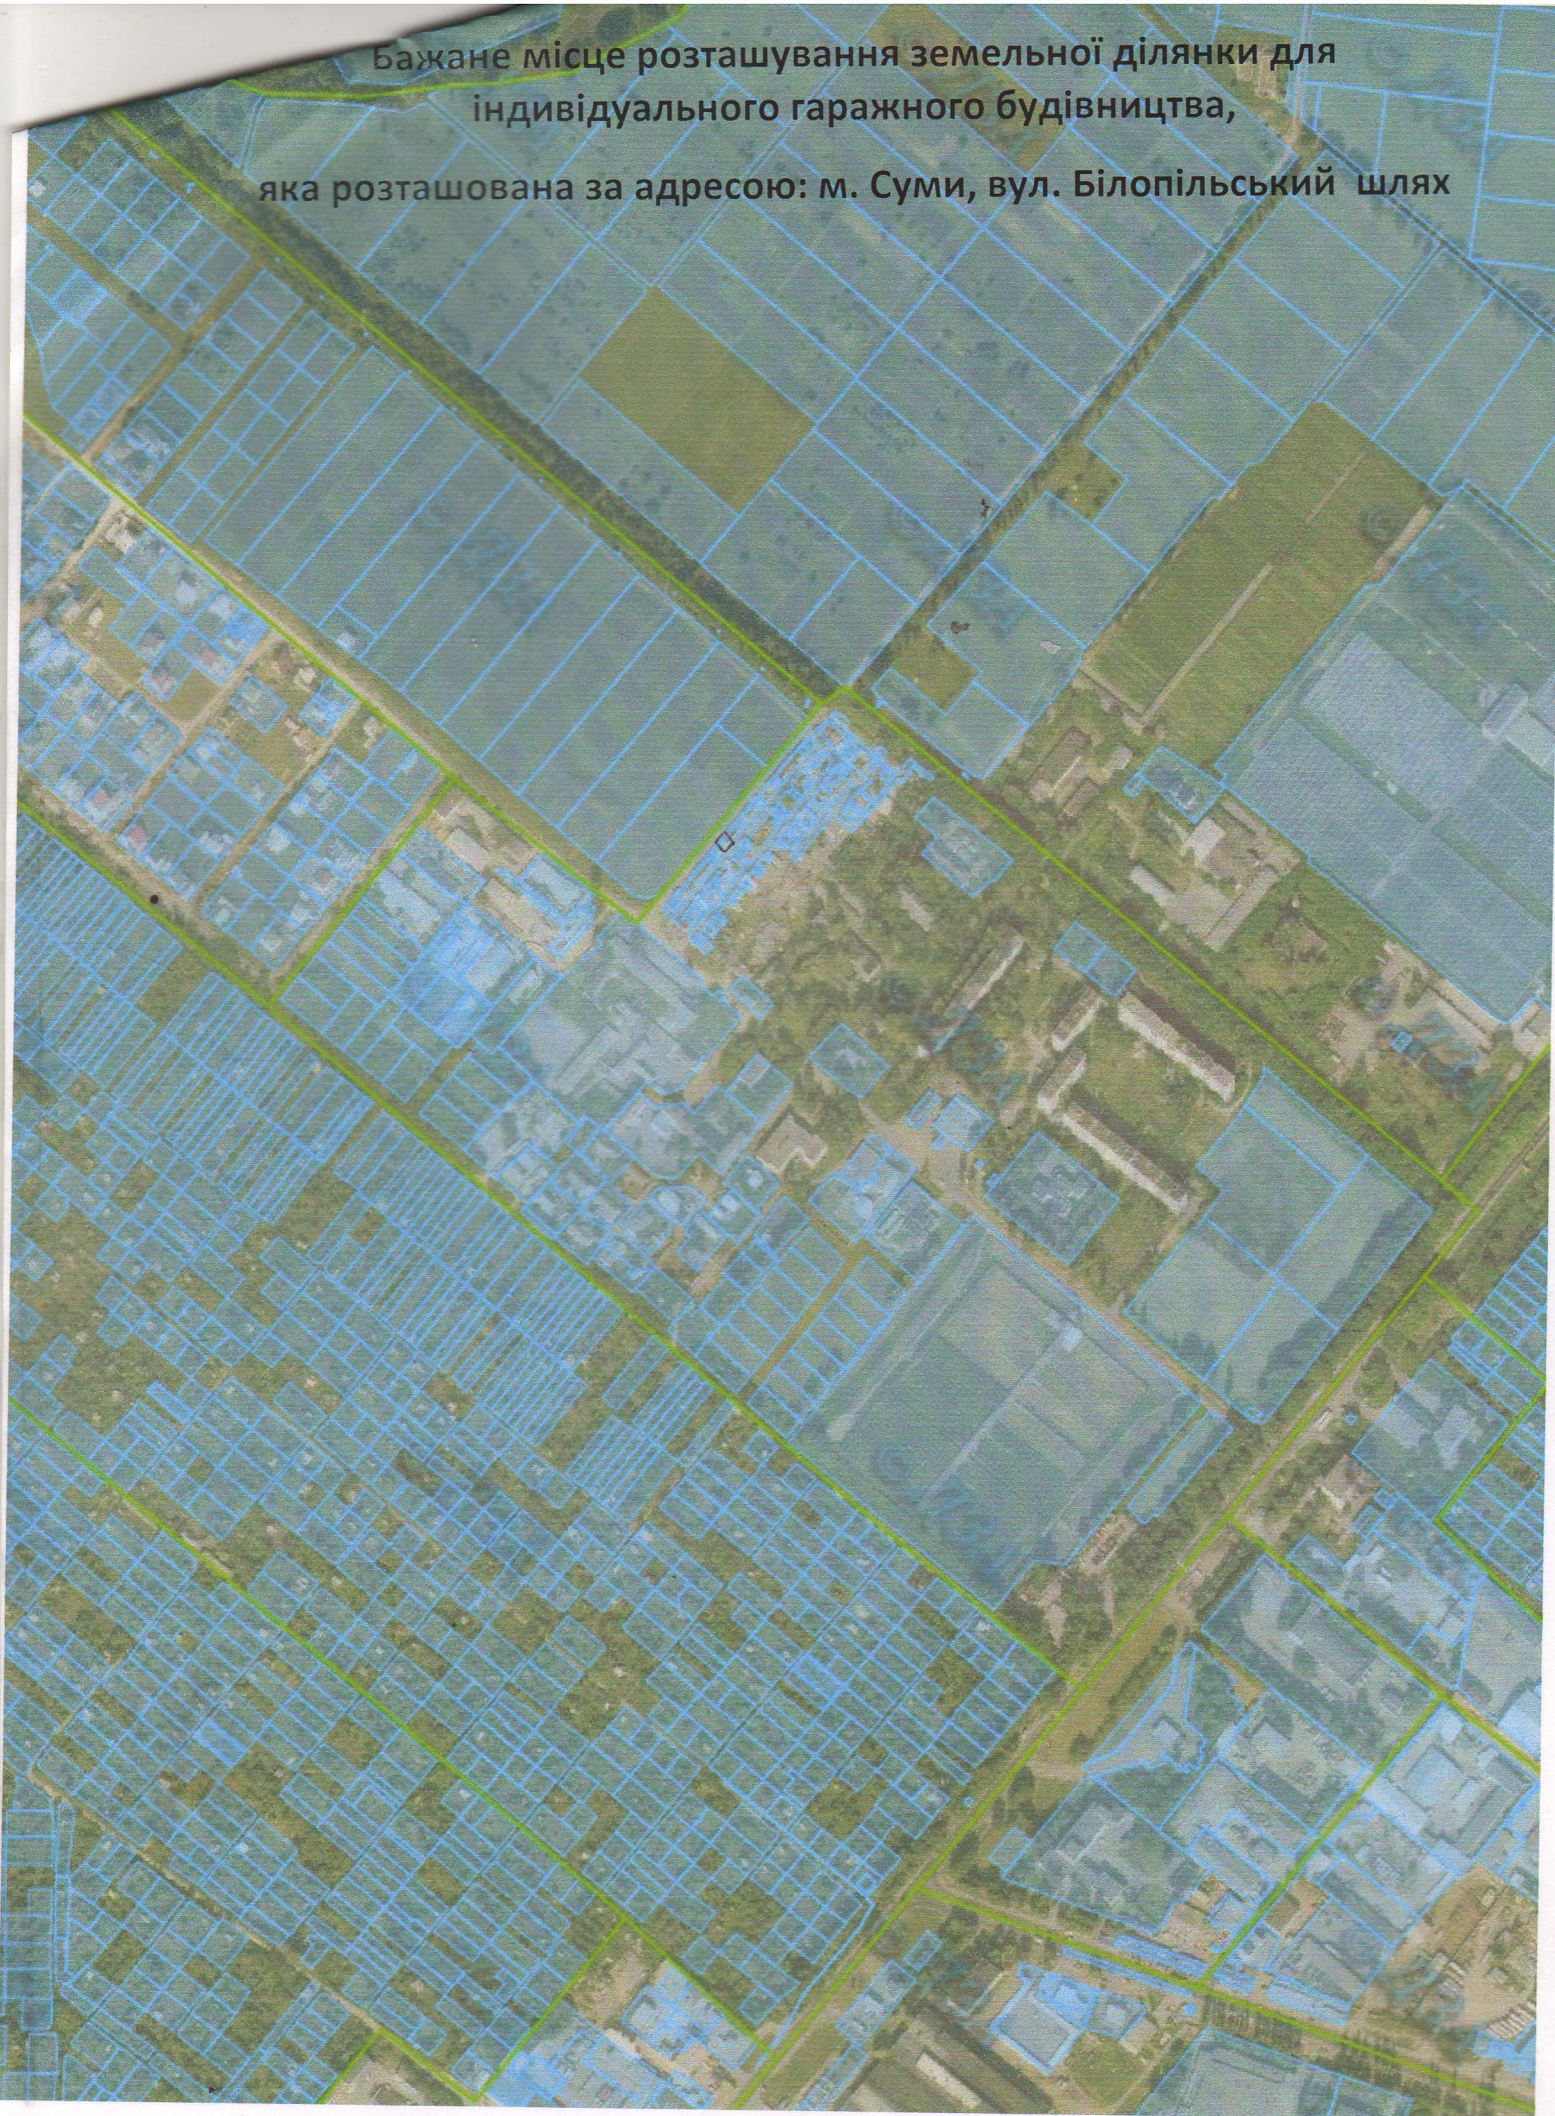

Бажане місце розташування земельної ділянки для
індивідуального гаражного будівництва,
яка розташована за адресою: м. Суми, вул. Білопільський шлях

Vertical text or markings along the right edge of the page, possibly a scale or reference line.