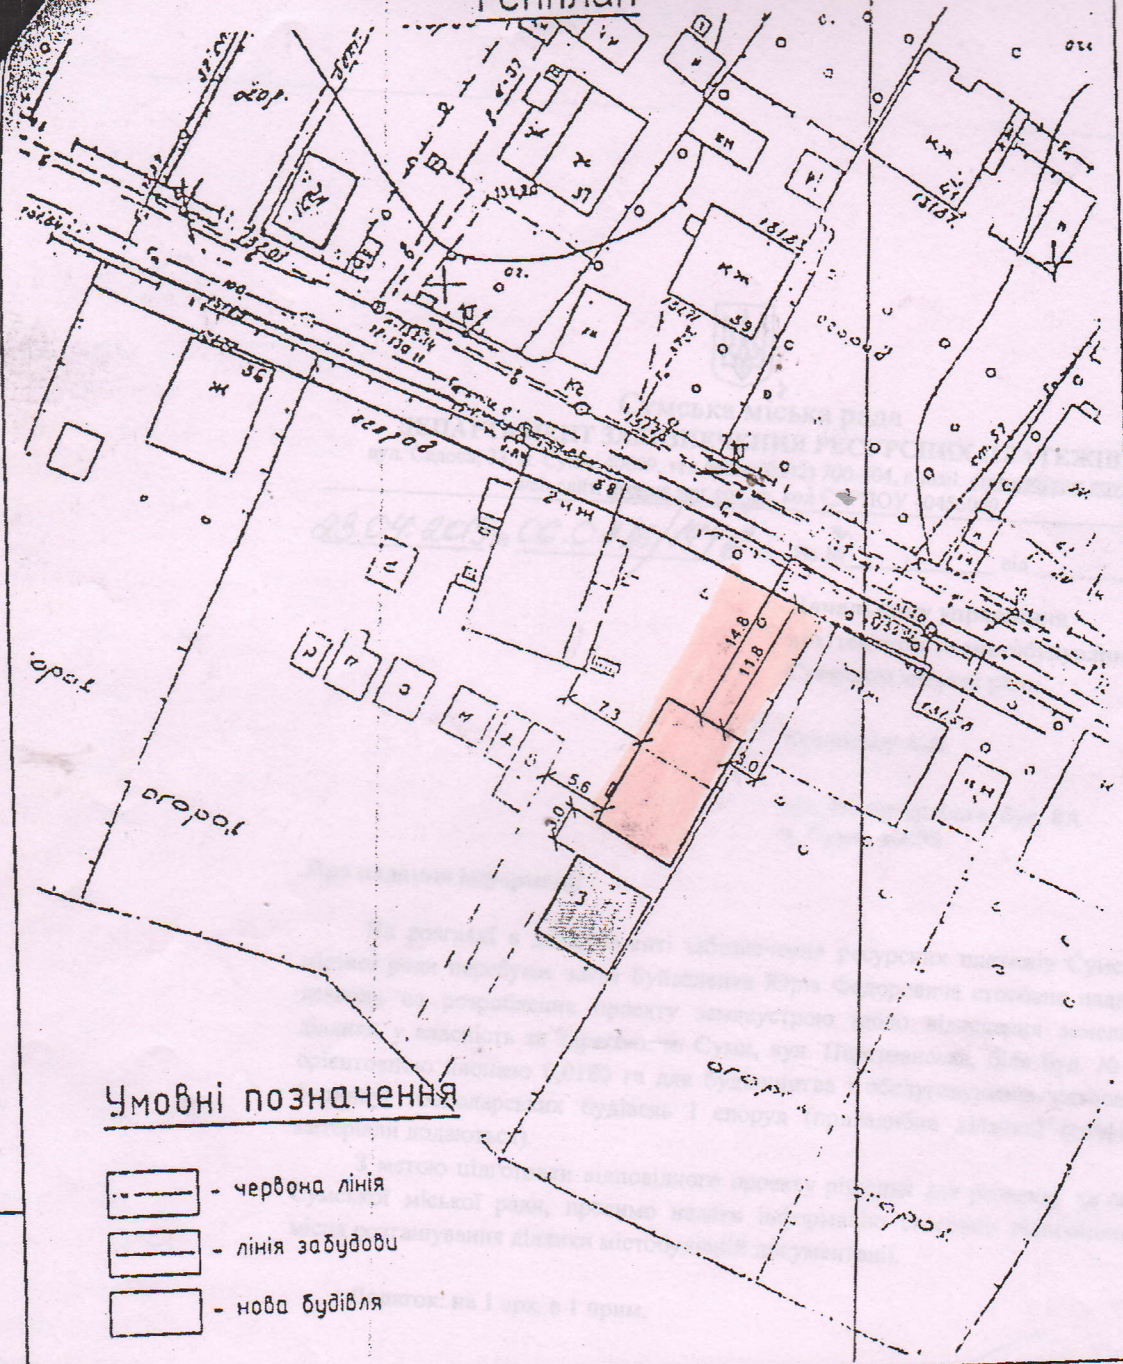

Генплан

Умовні позначення

-  - червона лінія
-  - лінія забудови
-  - нова будівля

Зам. інв. №	К-001-2015-АБ									
	Буйваленко Юрій Федорович									
Підпис і дата	Зм.	Кільк.	Арх.	Ньдок.	Підпис	Дата	Стадія	Аркуш	Аркушів	
							РП	4		
Інв. № пл.	ГАП	Кривцов	<i>[Signature]</i>				Будівництво літньої кухні з гаражем по вул. Червоних партизан, 38, в м. Суми.			
	Виконав	Кривцов	<i>[Signature]</i>				Генплан	ФОП Кривцов О.В. 2015р.		

Опрацьовано визначено розміри ділянки до приватизації