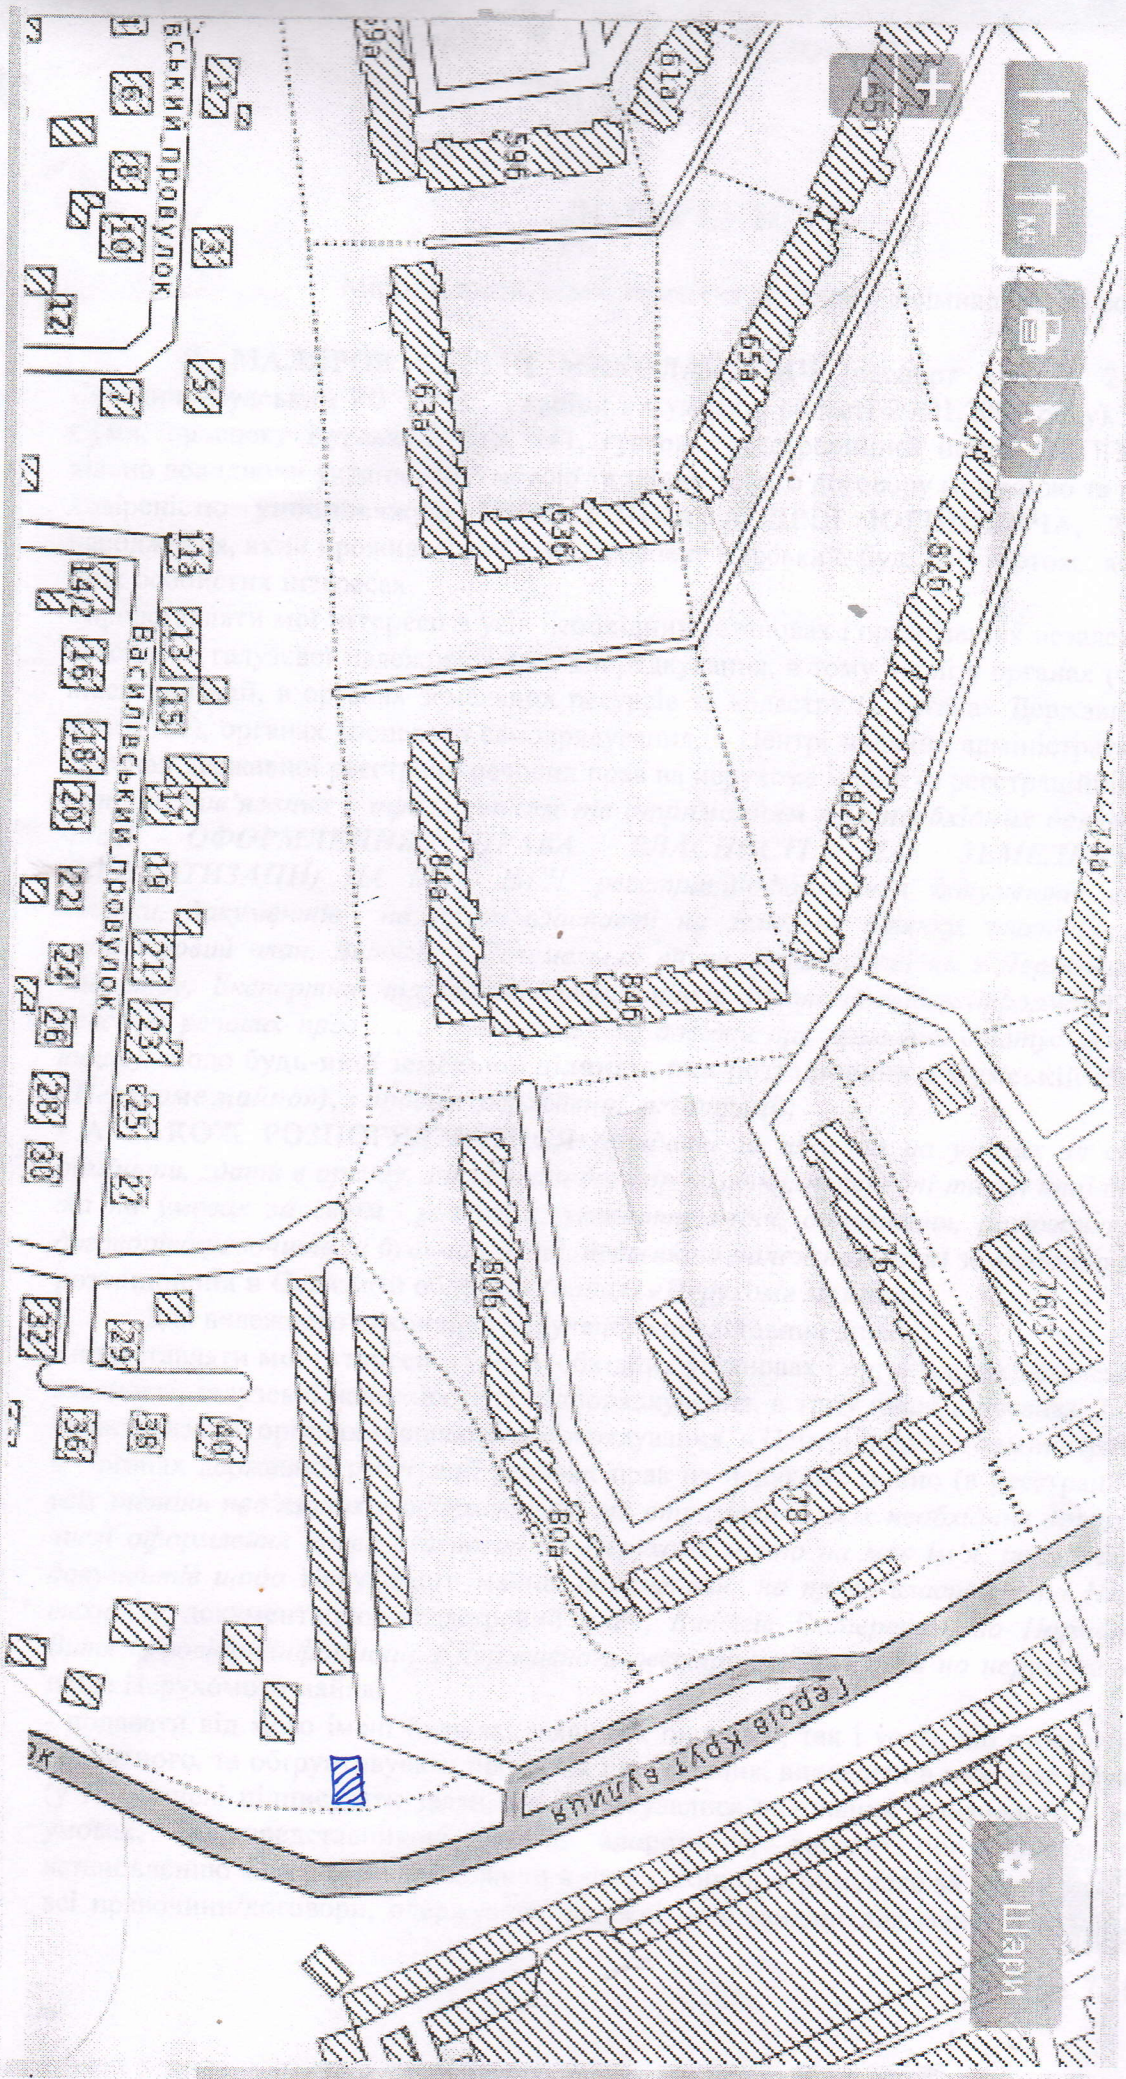

Графік зображення банково місця розташування земельної ділянки по вул. Г. Крст.

5910136300, 06:006:0004

ГРАФІЧНІ МАТЕРІАЛИ БАХОНОГО МІСЦЯ РОЗТАШУВАННЯ ЗЕМЕЛЬНОЇ ДІЛКИ ЗА АДРЕСОЮ:
м. Суми, вул. Г. Крута МАРШОВ С.М.
Зв. доз. № ~~100~~ А. Ю. БРОВАНИК

графічна схема багатого місяця розмірвання земельної ділянки для будівництва гаражів за адресою: м. Львів вул. П. Крут