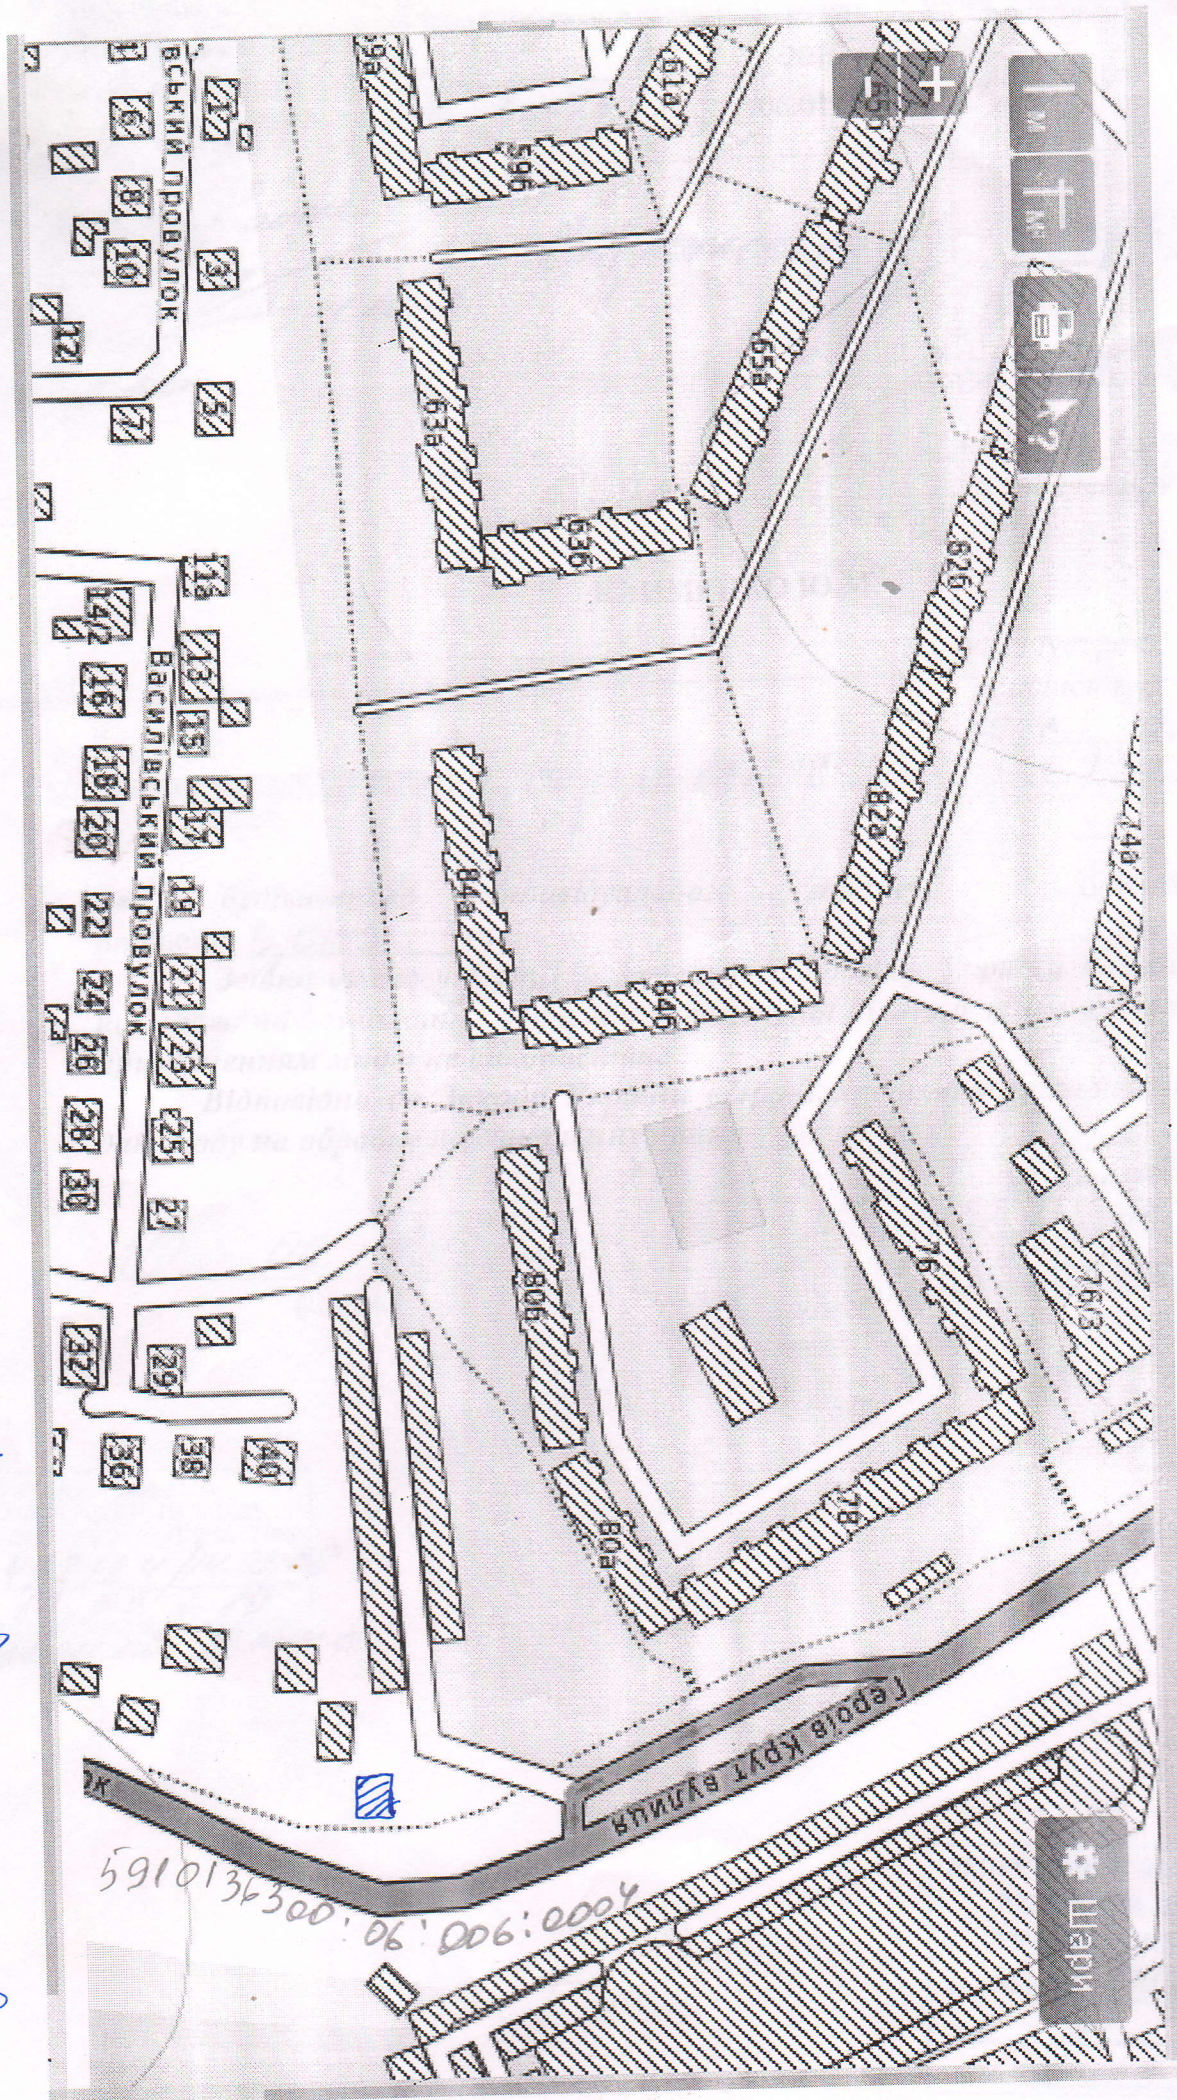

Графік зображення банково місця розташування земельної ділянки по вул. Г. Крст.

5910136300, 06:006:0004

ГРАФІЧНІ МАТЕРІАЛИ БАХОНОГО МІСЦЯ РОЗТАШУВАННЯ ЗЕМЕЛЬНОЇ ДІЛКИ ЗА АДРЕСОЮ:
м. Суми, вул. Г. Крута МАРШОВ С.М.
Зв. доз. № ~~100~~ А. Ю. БРОВАНИК

графічна схема багатого місяця розмірвання земельної ділянки для будівництва гаражів за адресою: м. Львів вул. П. Крут