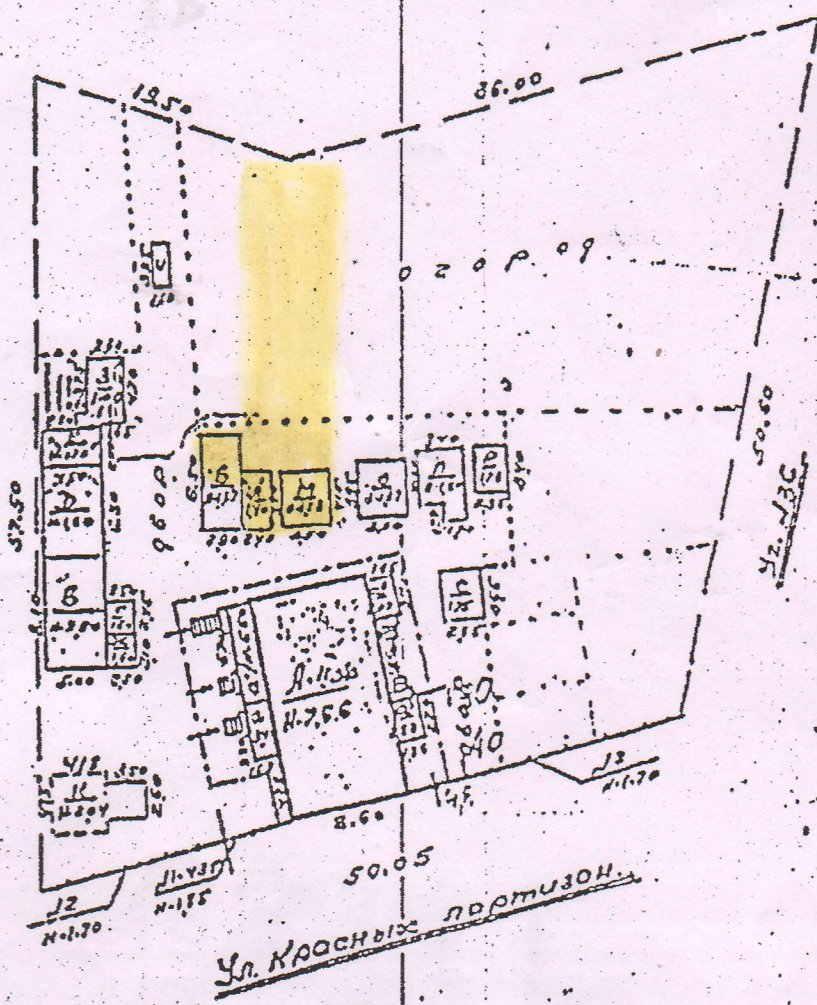

# Выкопировка из плана строительного квартала № 398

Усадебный участок № 38 по ул. (пер.) Красных партизан

город (поселок) Сумы Сумская область.

Пользователь Домоуправление № 4

## Экспликация

Земельная площадь усадебного участка (по углам)		
Общая зем. пл.	2653	
под строен.	412	
в том числе:	жилищ.	173
	не жилищ.	239
под двором	727	
под фрукт. садом		
под декорат. пос.		
под огородами	1514	
под другим		
под неупорядоченными строениями, кроме т. называемых		
Примеч.		