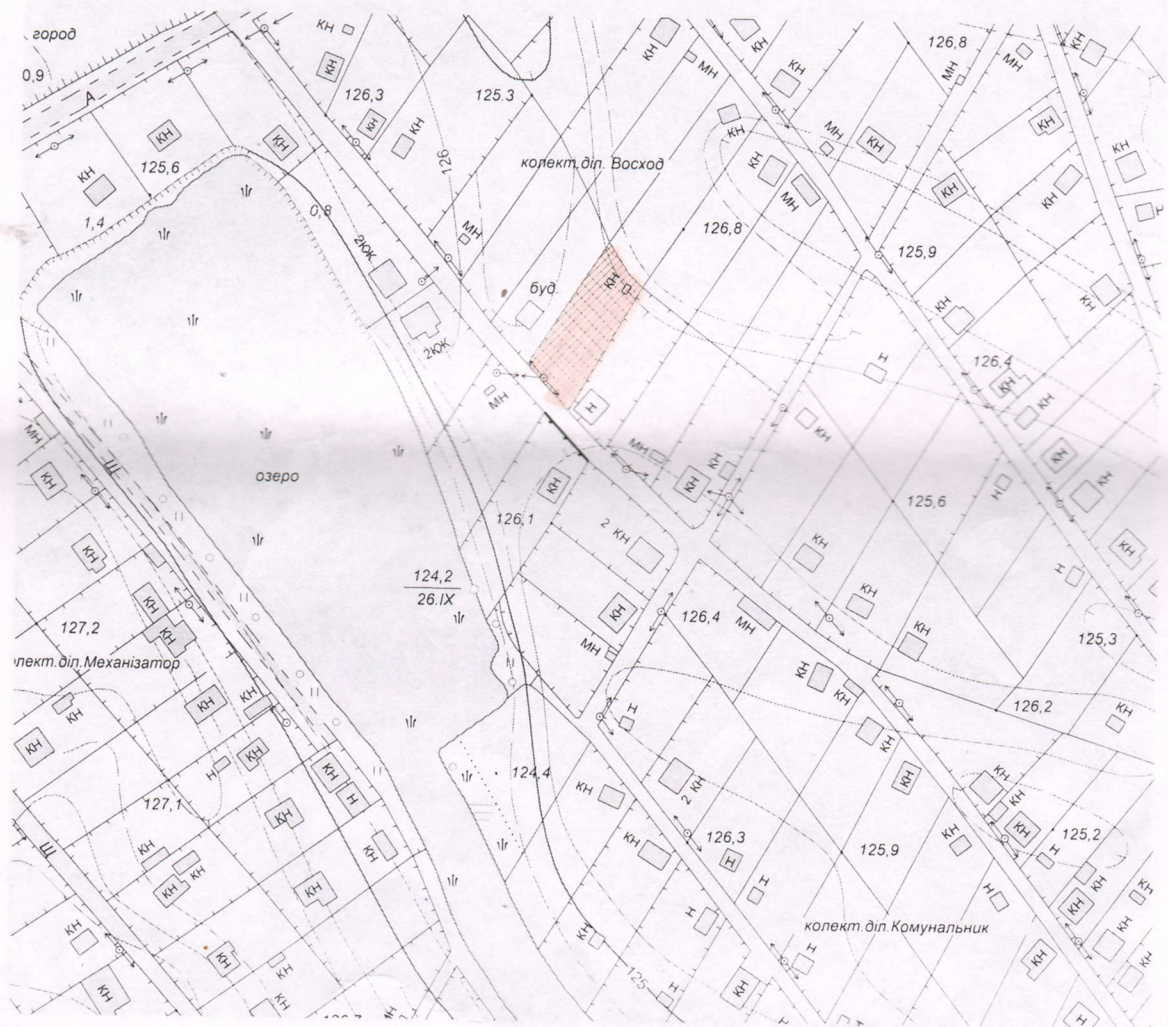

СХЕМА  
розміщення земельної ділянки  
для ведення садівництва  
на топографічній основі  
гр. Кулик Тетяна Миколаївна  
м. Суми, садівнече товариство "Восход", ділянка №31

М 1 : 2000

- межа земельної ділянки