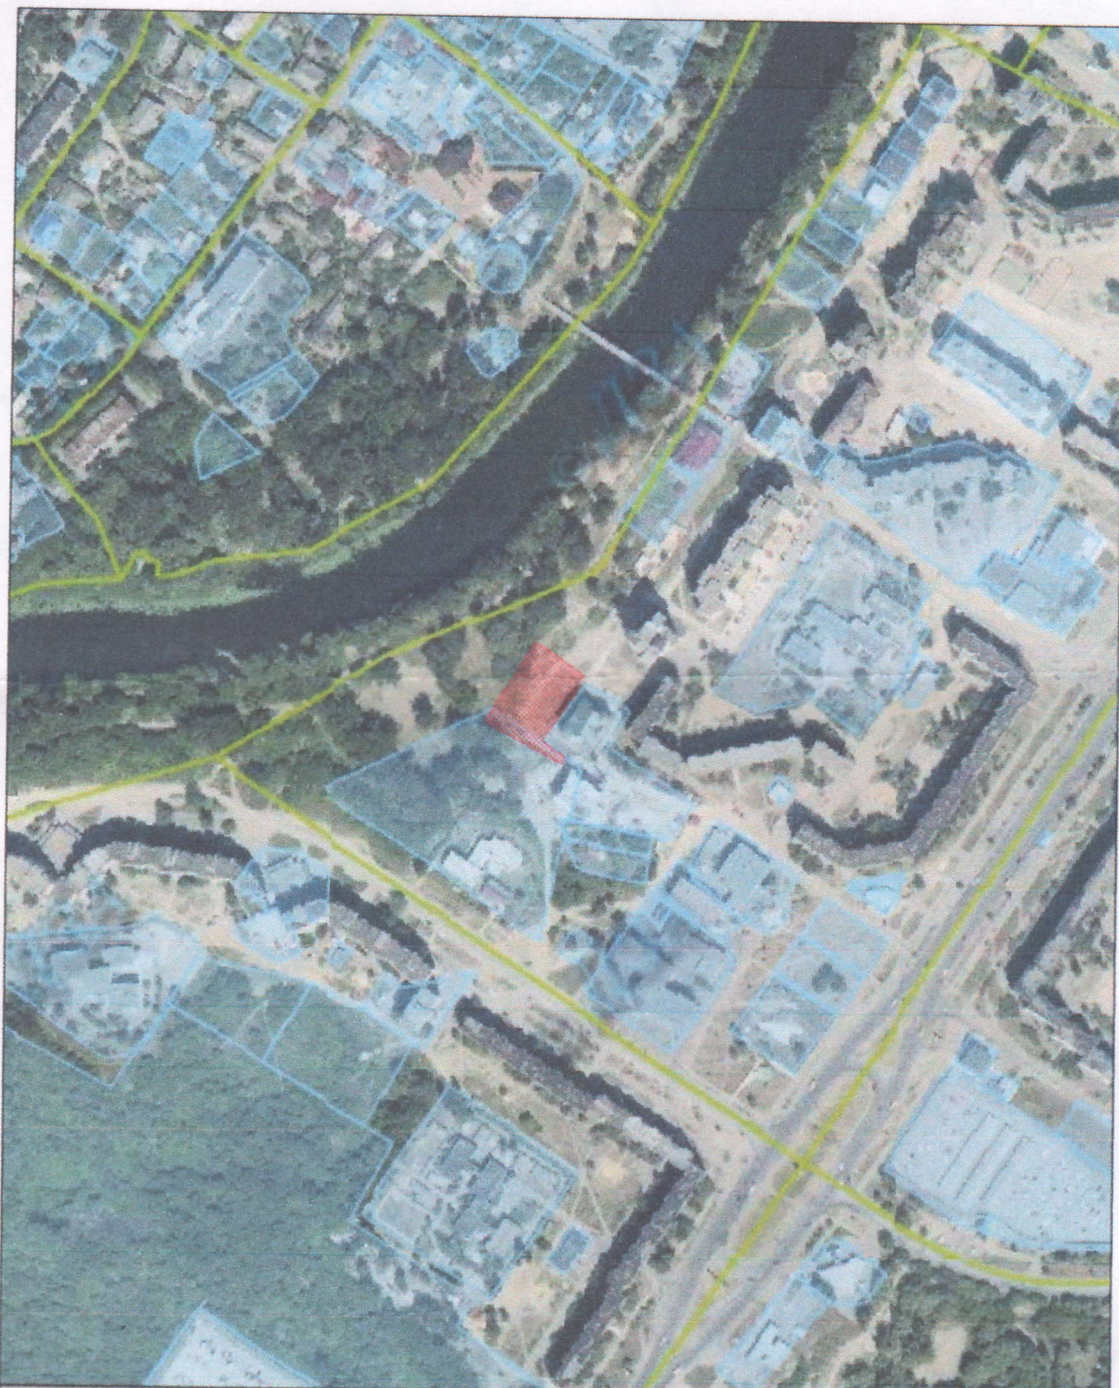

СХЕМА

розміщення земельної ділянки ГО "ОДІСЕЙ"
на території Сумської міської ради м. Суми Сумської області.
Масштаб 1 : 5 000

земельна ділянка №1/1 для іншої житлової забудови ГО "ОДІСЕЙ"