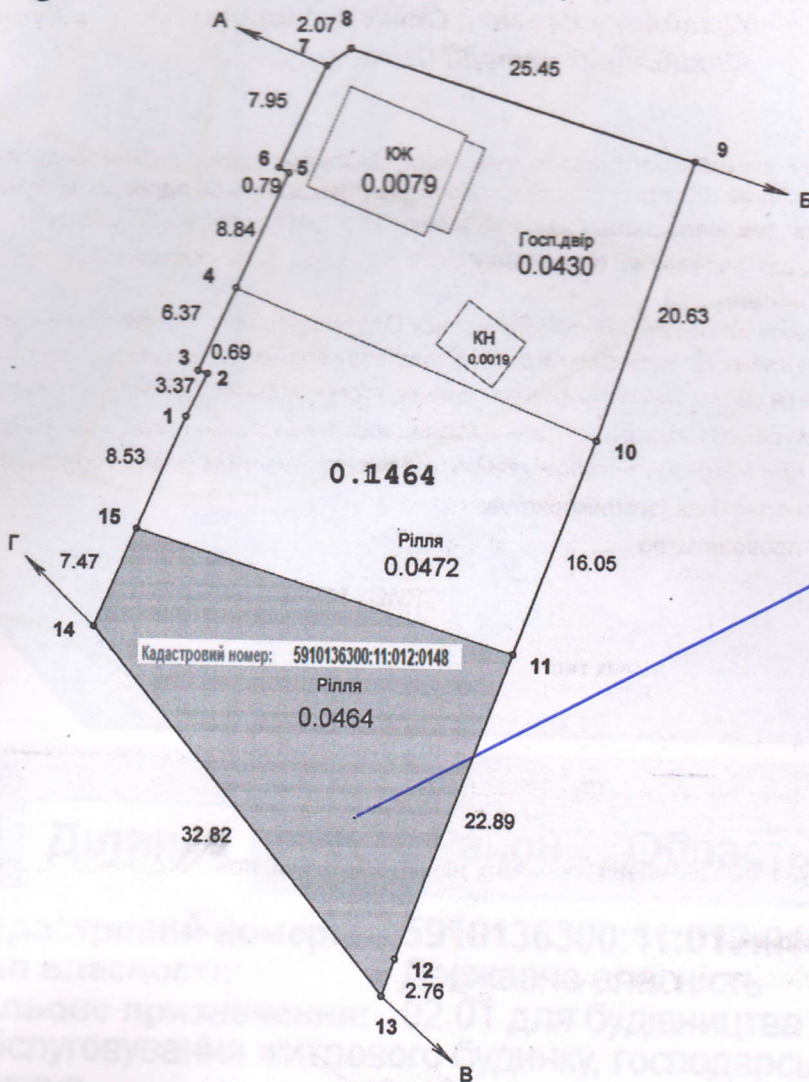

**План**  
**земельної ділянки землевласника(землекористувача):**  
**Михайлова О.А.**  
**розташованої за адресою: м.Суми, вул. Ювілейна, 78**

Масштаб 1:500

Номер рядка	Власники землі, землекористувачі та землі державної власності не надані у власність або користування	Шифр рядка	Код цільового використання земельної ділянки	Загальна площа земель, всього га гр4+гр34	сільськогосподарські угіддя				забудовані землі				
					Всього	у тому числі				Всього	у тому числі		
						Рілля	садів	сіножаті	пасовища		одно- та двоповерхова забудова	з них	
А	Б	В		2	4	5	8	11	12	34	35	35.1	35.3
24	Михайлов, ОА	22	02.01	0.1464	0.0464	0.0464	0.0000	0.0000	0.0000	0.0528	0.0098	0.0098	0.0430

**Опис меж**

- Від А до Б земля загального користування (вул. Ювілейна)
- Від Б до В земельна ділянка №80 по вул. Ювілейній
- Від В до Г земля загального користування (вул. 1-а Красносільська)
- Від Г до А земля загального користування (проїзд)