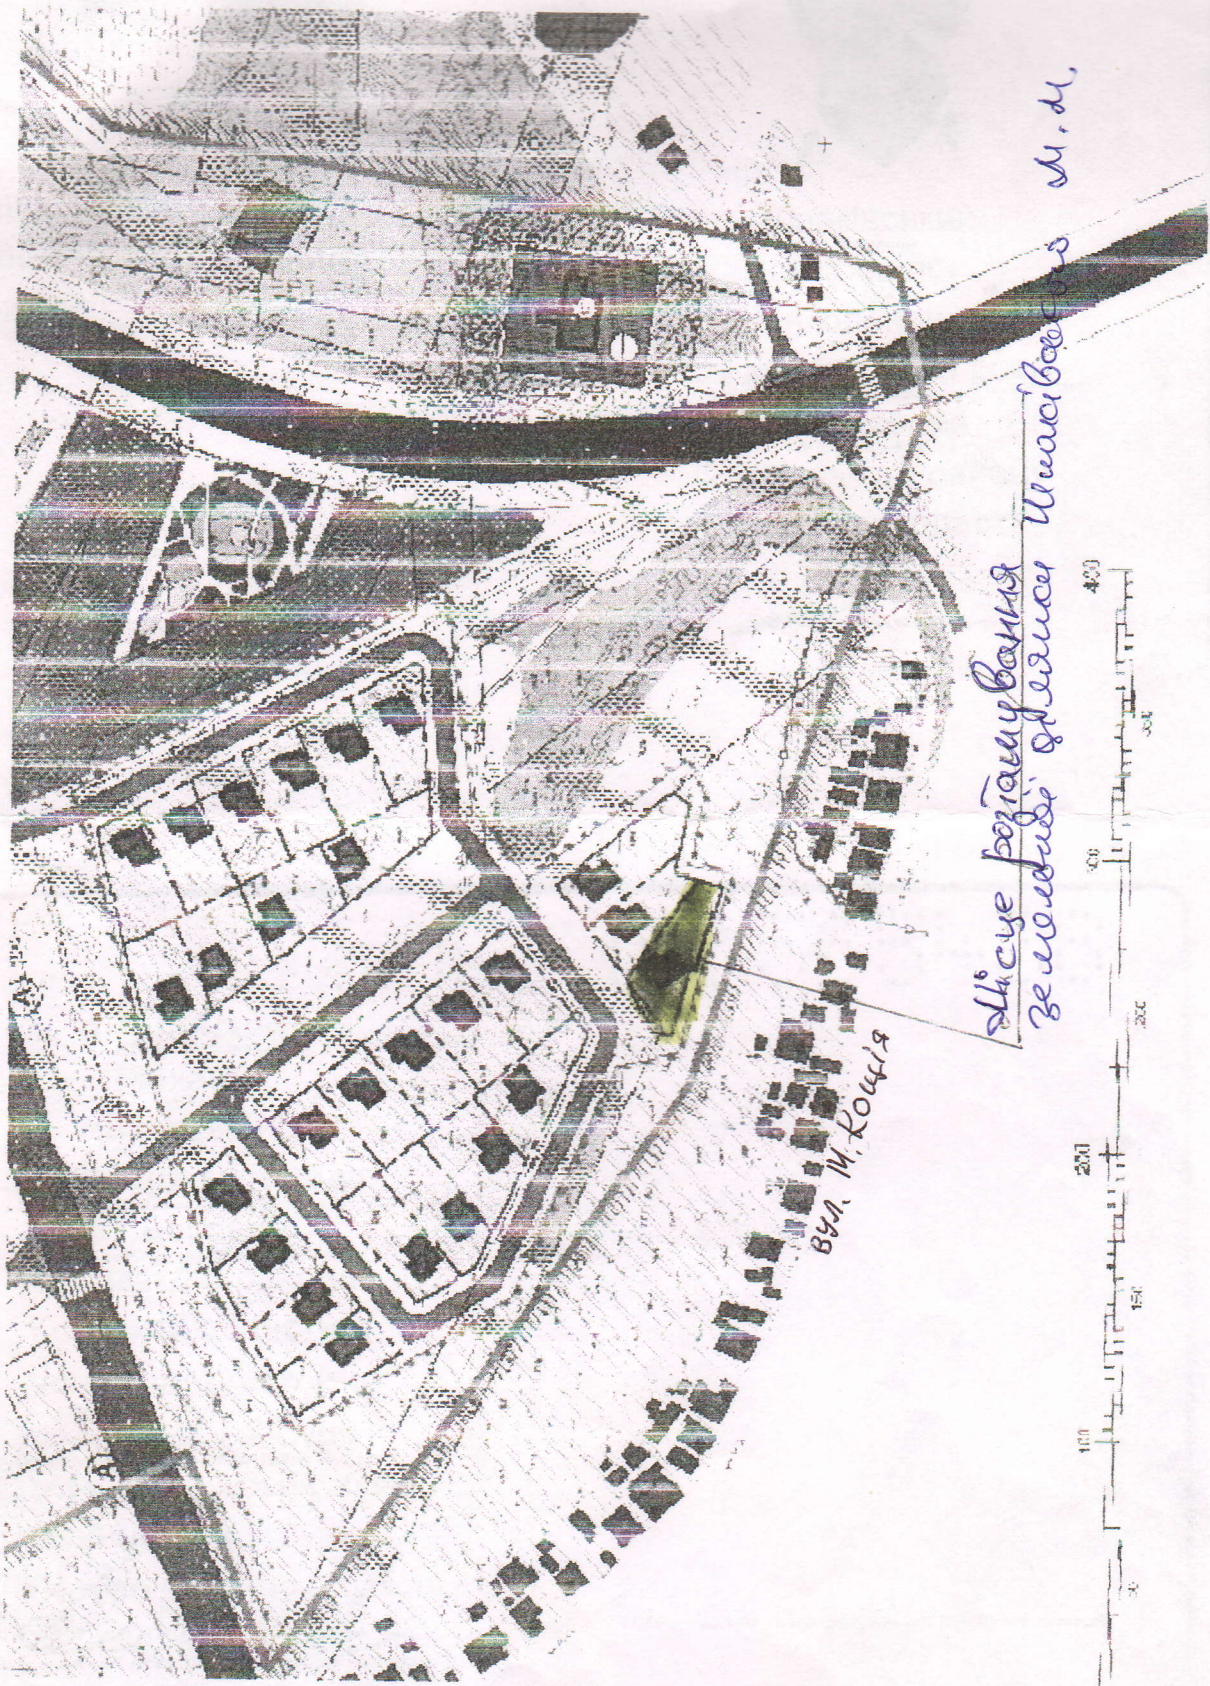

**МІСЦЕ РОЗМІЩЕННЯ ДІЛЯНКИ**

**УМОВНІ ПОЗНАЧЕННЯ**

**Межа земельної ділянки**

		Замовник: Шпаківський Михайло Миколайович		
		Адреса: м. Суми, в районі вул. Михайла Коцюля та Миколи Данька		
Склав	Р. О. Бакута	Сумська міська рада		
		Проект землеустрою щодо відведення земельної ділянки	Стадія	Аркуш
			ПЗ	1
		Ситуаційний план Масштаб 1 : 5 000	Аркушів 1	
			м. Суми - 2019 р.	

*Місце розташування замовної ділячки*

Улице поэты Берна  
Земледельца Уварова М.М.

Был М. Кочка