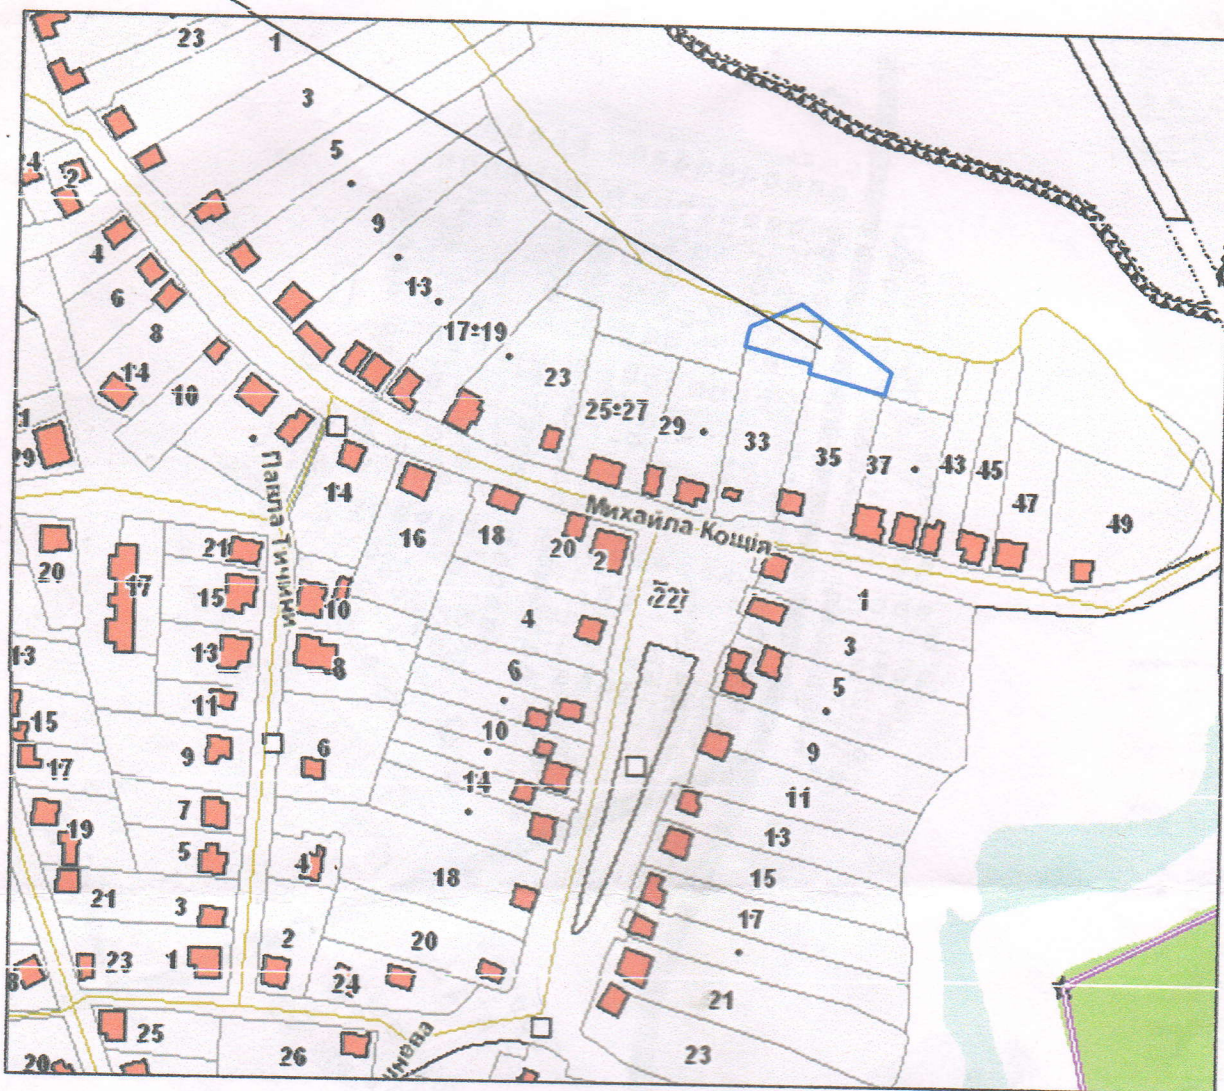

**МІСЦЕ РОЗМІЩЕННЯ ДІЛЯНКИ**

**УМОВНІ ПОЗНАЧЕННЯ**

**Межа земельної ділянки**

		Замовник: Шпаківський Михайло Миколайович		
		Адреса: м. Суми, в районі вул. Михайла Коцюля та Миколи Данька		
Склав	Р. О. Бакута	Сумська міська рада		
		Проект землеустрою щодо відведення земельної ділянки	Стадія	Аркуш
			ПЗ	1
		Ситуаційний план Масштаб 1 : 5 000	Аркушів 1	
			м. Суми - 2019 р.	

*Місце розташування замовної ділячки*

Улице поэты Берна  
Земледельца Уварова М.М.

Был М. Кочка