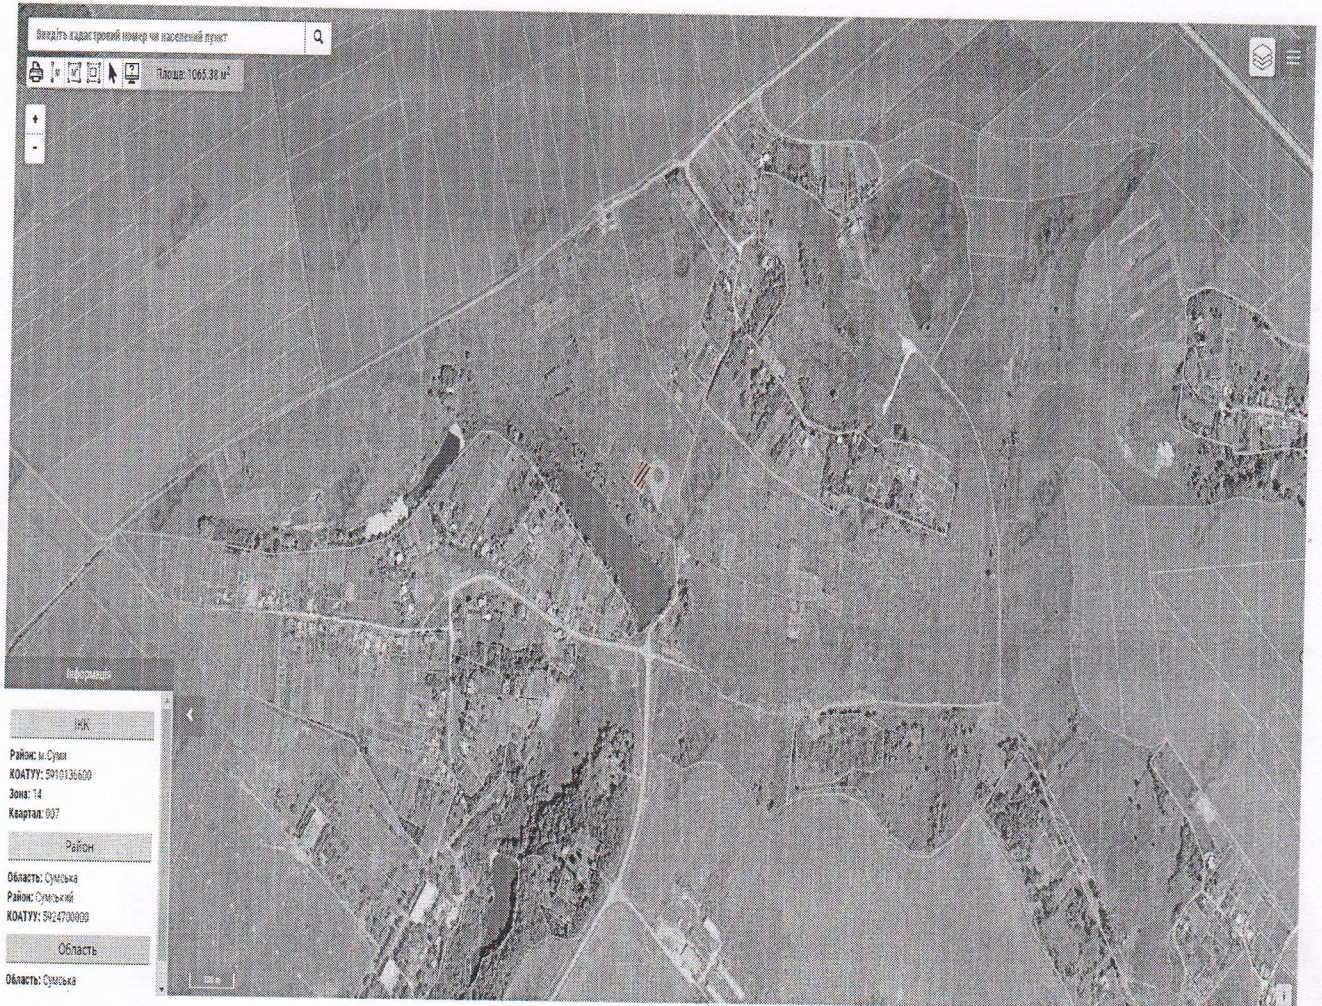

ВИКОПЮВАННЯ
з кадастрового плану
з нанесенням бажаного місця розташування земельної ділянки орієнтовною
площею 0,1 га
КОАТУУ: 5910136600 зона 14 квартал 007

Умовні позначення:

 - бажане місце розташування земельної ділянки