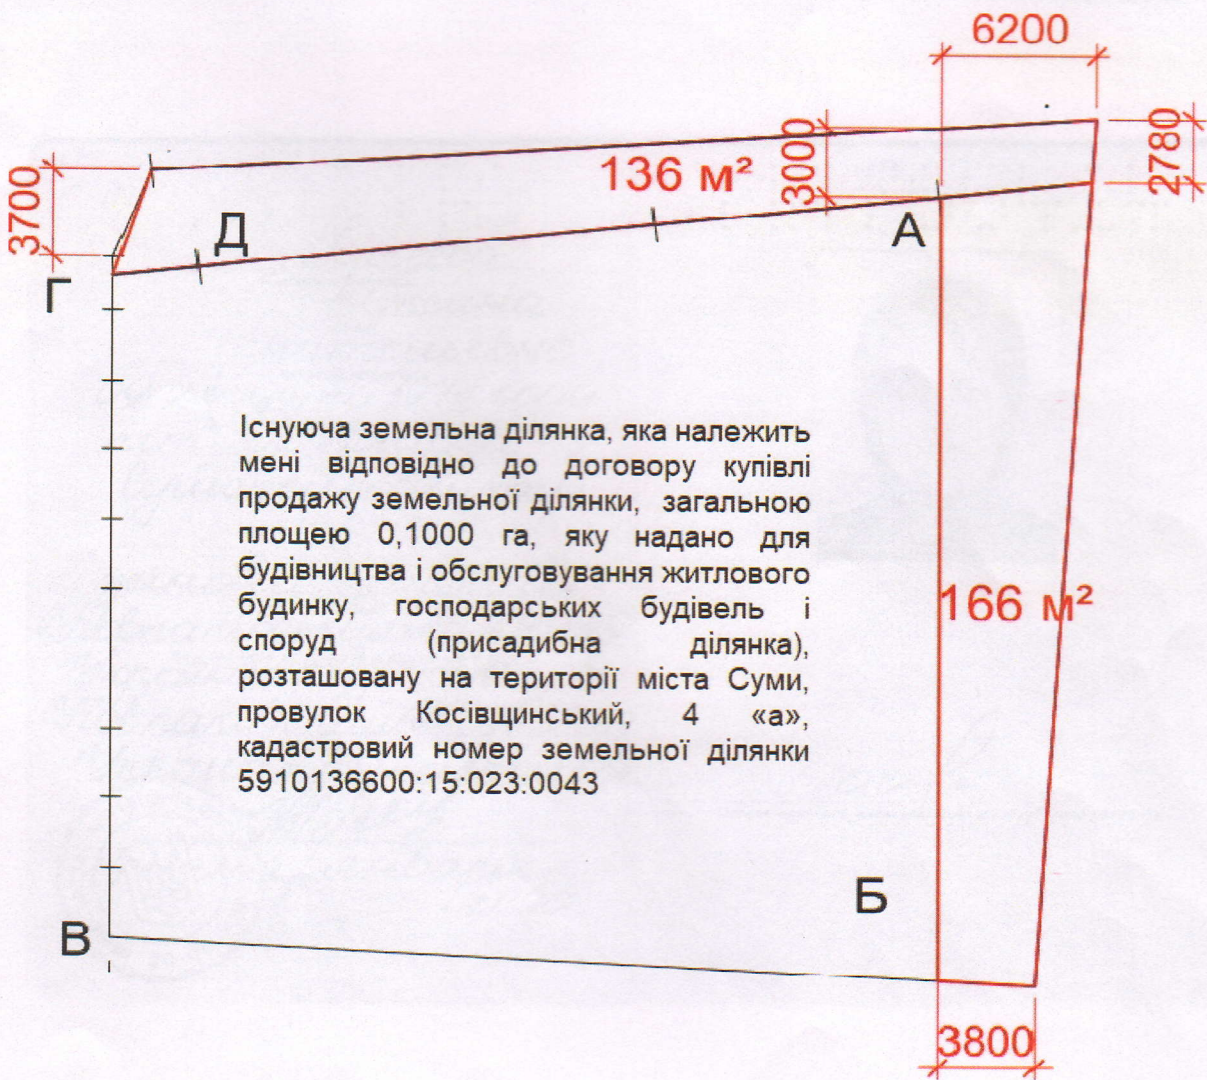

Графічні матеріали

Існуюча земельна ділянка, яка належить мені відповідно до договору купівлі продажу земельної ділянки, загальною площею 0,1000 га, яку надано для будівництва і обслуговування житлового будинку, господарських будівель і споруд (присадибна ділянка), розташовану на території міста Суми, провулок Косівщинський, 4 «а», кадастровий номер земельної ділянки 5910136600:15:023:0043