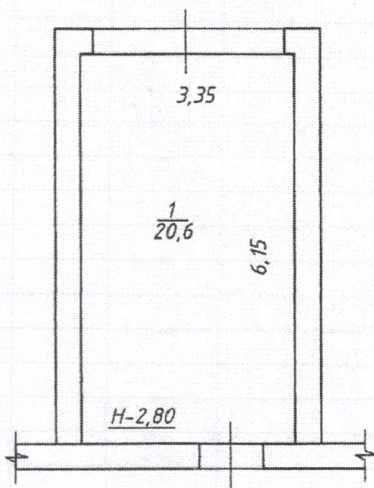

ВИКОПИЮВАННЯ З ПЛАНУ ПОВЕРХІВ

вул. Харківська, № 30\2

Місто Суми

Поверх п\д літер "Б-ІХ"

Масштаб 1:100

Фізична особа-підприємець "Бурик Владислав Олексійович"		
ФОП	<i>В. Бурик</i>	В.О.Бурик
Виконав	<i>І.О. Миронцова</i>	І.О.Миронцова
серія АЕ №002535 кваліфікаційного сертифікату		
Дата виконання	"10" 12 2013 р.	