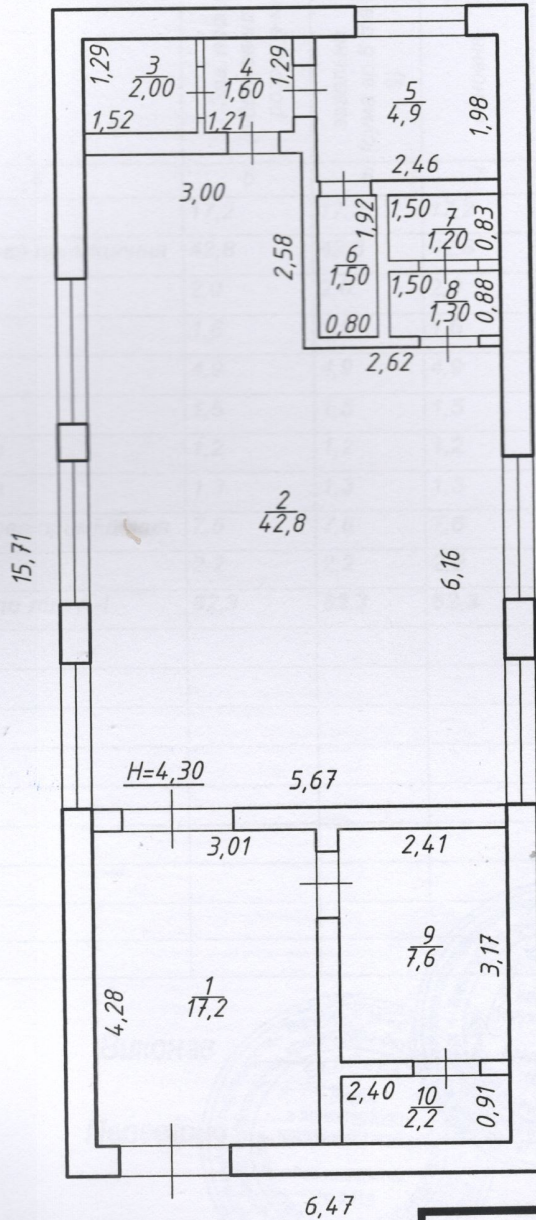

ПЛАН ПОВЕРХУ
 вул. Комсомольська, № 28
 Місто Суми
 Поверх I літер "А-1"
 Масштаб 1:100

Фізична особа-підприємець "Бурик Владислав Олександрович"	
ФОП	Владислав Олександрович Бурик
Виконав	Г.О. Миронцова
серія АЕ №002535 кваліфікаційного сертифікату	
Реєстраційний № 2418	
Дата виконання	"11" 11 2013 р.