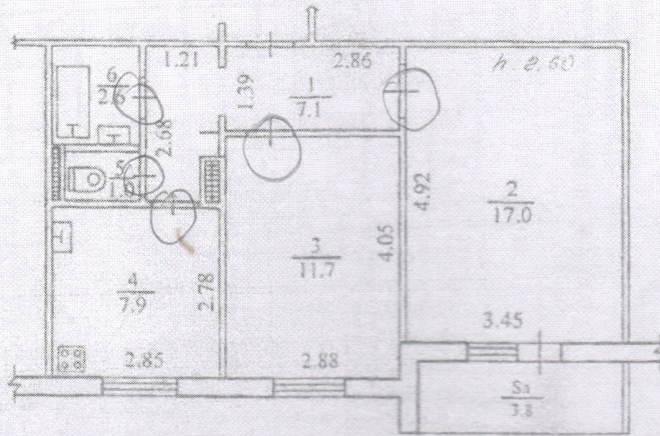

ПЛАН ПОВЕРХІВ

Будинок по вул. проспект М.Лушпи будинок 51
 місто Суми квартал _____
 Поверх I літер "А-І"

Масштаб 1:100

Комунальне підприємство "Сумське міське бюро технічної інвентаризації"		
Директор	<i>[Signature]</i>	Афанасьєв Б.В.
Склад технік	<i>[Signature]</i>	Верещагіна В.В.
Перевірив бригадир	<i>[Signature]</i>	Сезченко В.П.
Креслив	<i>[Signature]</i>	Верещагіна В.В.
Дата виконання	"20" 01 2006	