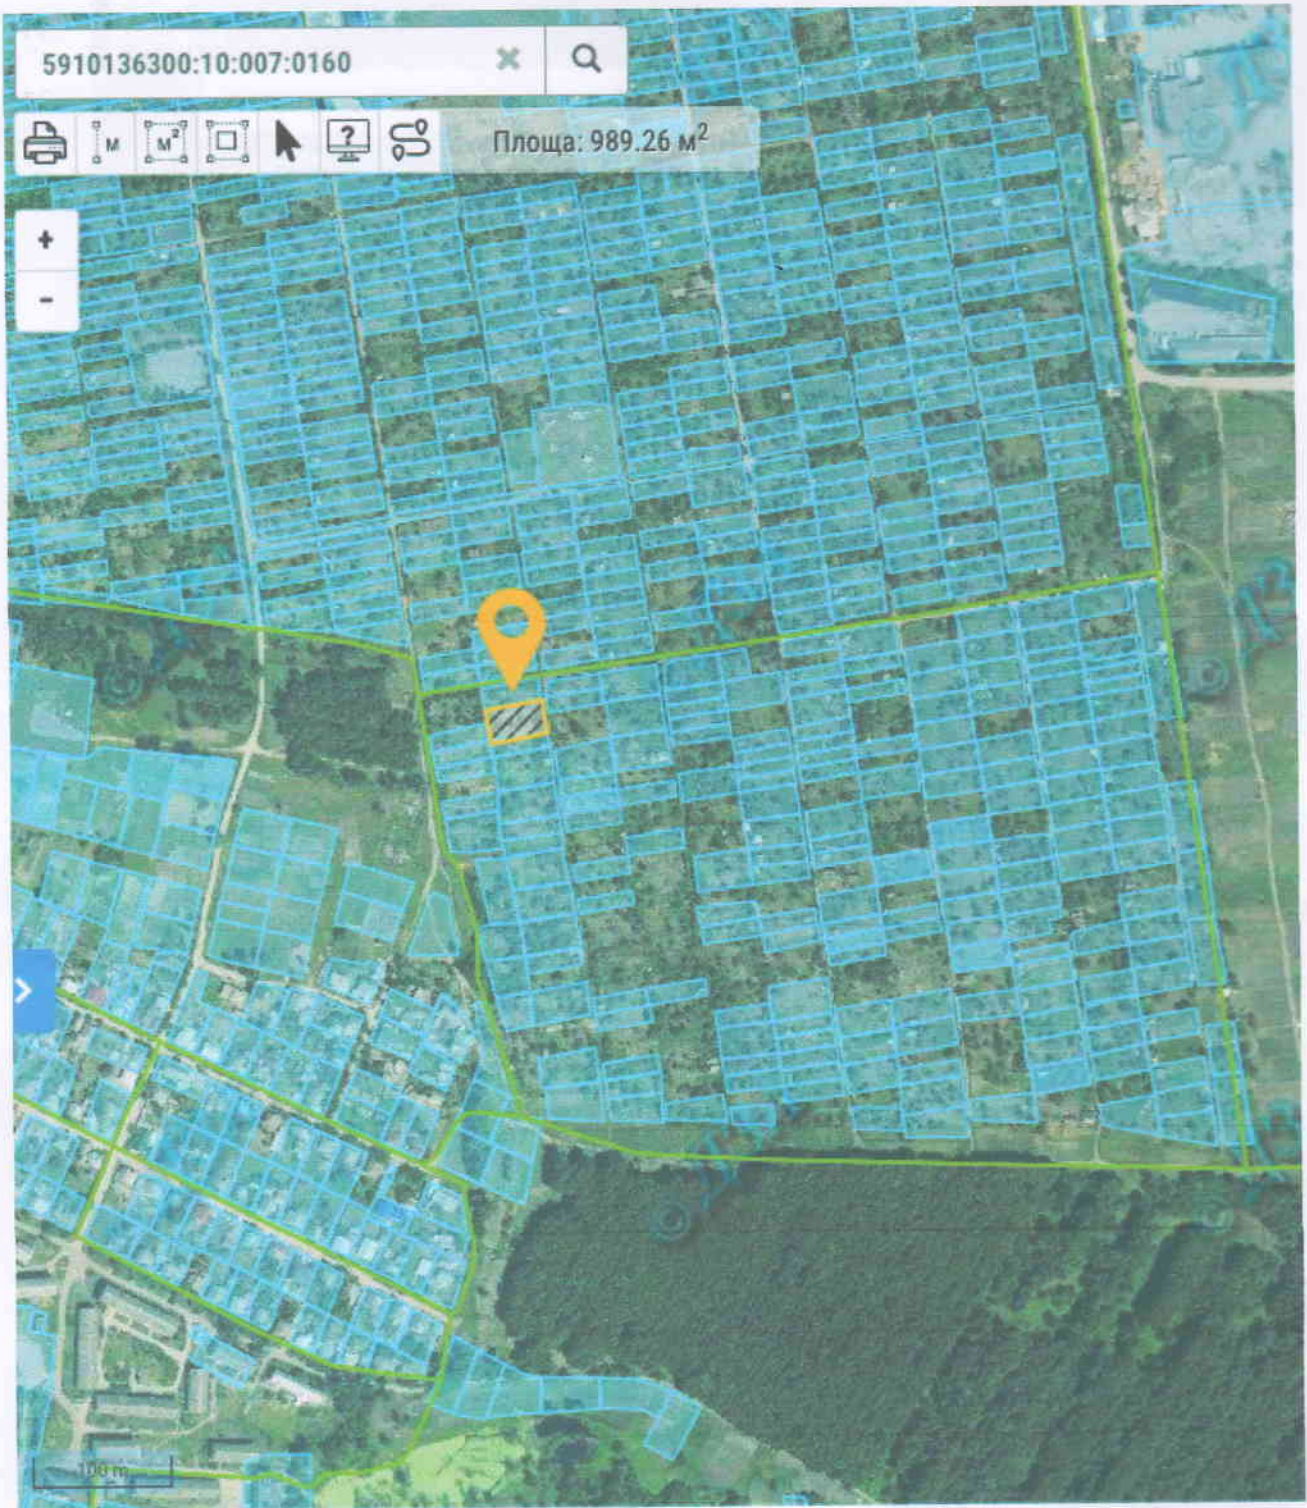

Викопіювання з публічної кадастрової карти з місцем розташування земельної ділянки за адресою: м. Суми, в районі вул. Східна, на території колишнього садівничого товариства «Будівельник», земельна ділянка № 161

 - земельна ділянка, що планується до відведення

В. О. Носкова