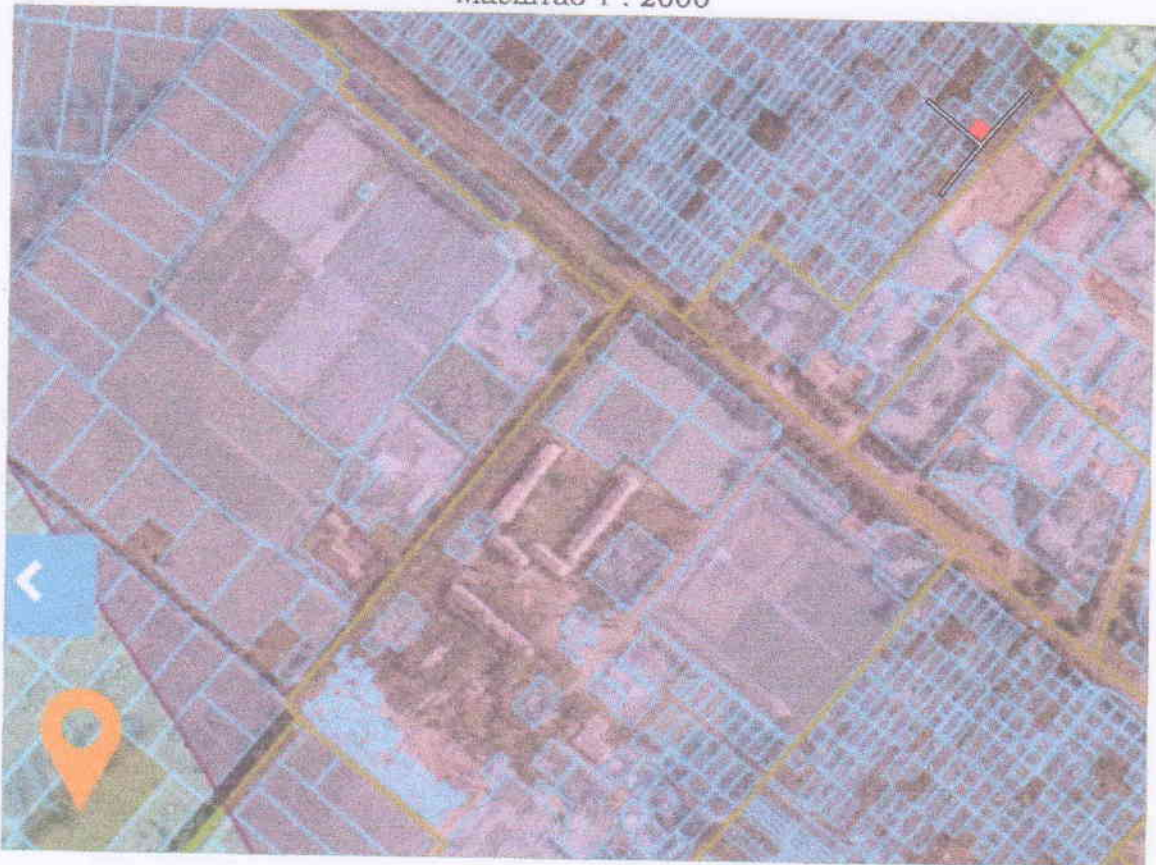

### СИТУАЦІЙНИЙ ПЛАН

земельної ділянки що відводиться у власність  
гр. Литвиненко Надії Леонідівні для індивідуального садівництва  
в м. Суми, Сумська міська громадська організація садівницьке  
товариство «Цукровик», ділянка № 23  
Масштаб 1 : 2000

#### Умовні позначення

-  земельна ділянка, що відводиться
-  землі СМГО СГ «Цукровик (проїзд)
-  межа зони дії обмеження

Фізична особа-підприємець

Інженер-землевпорядник