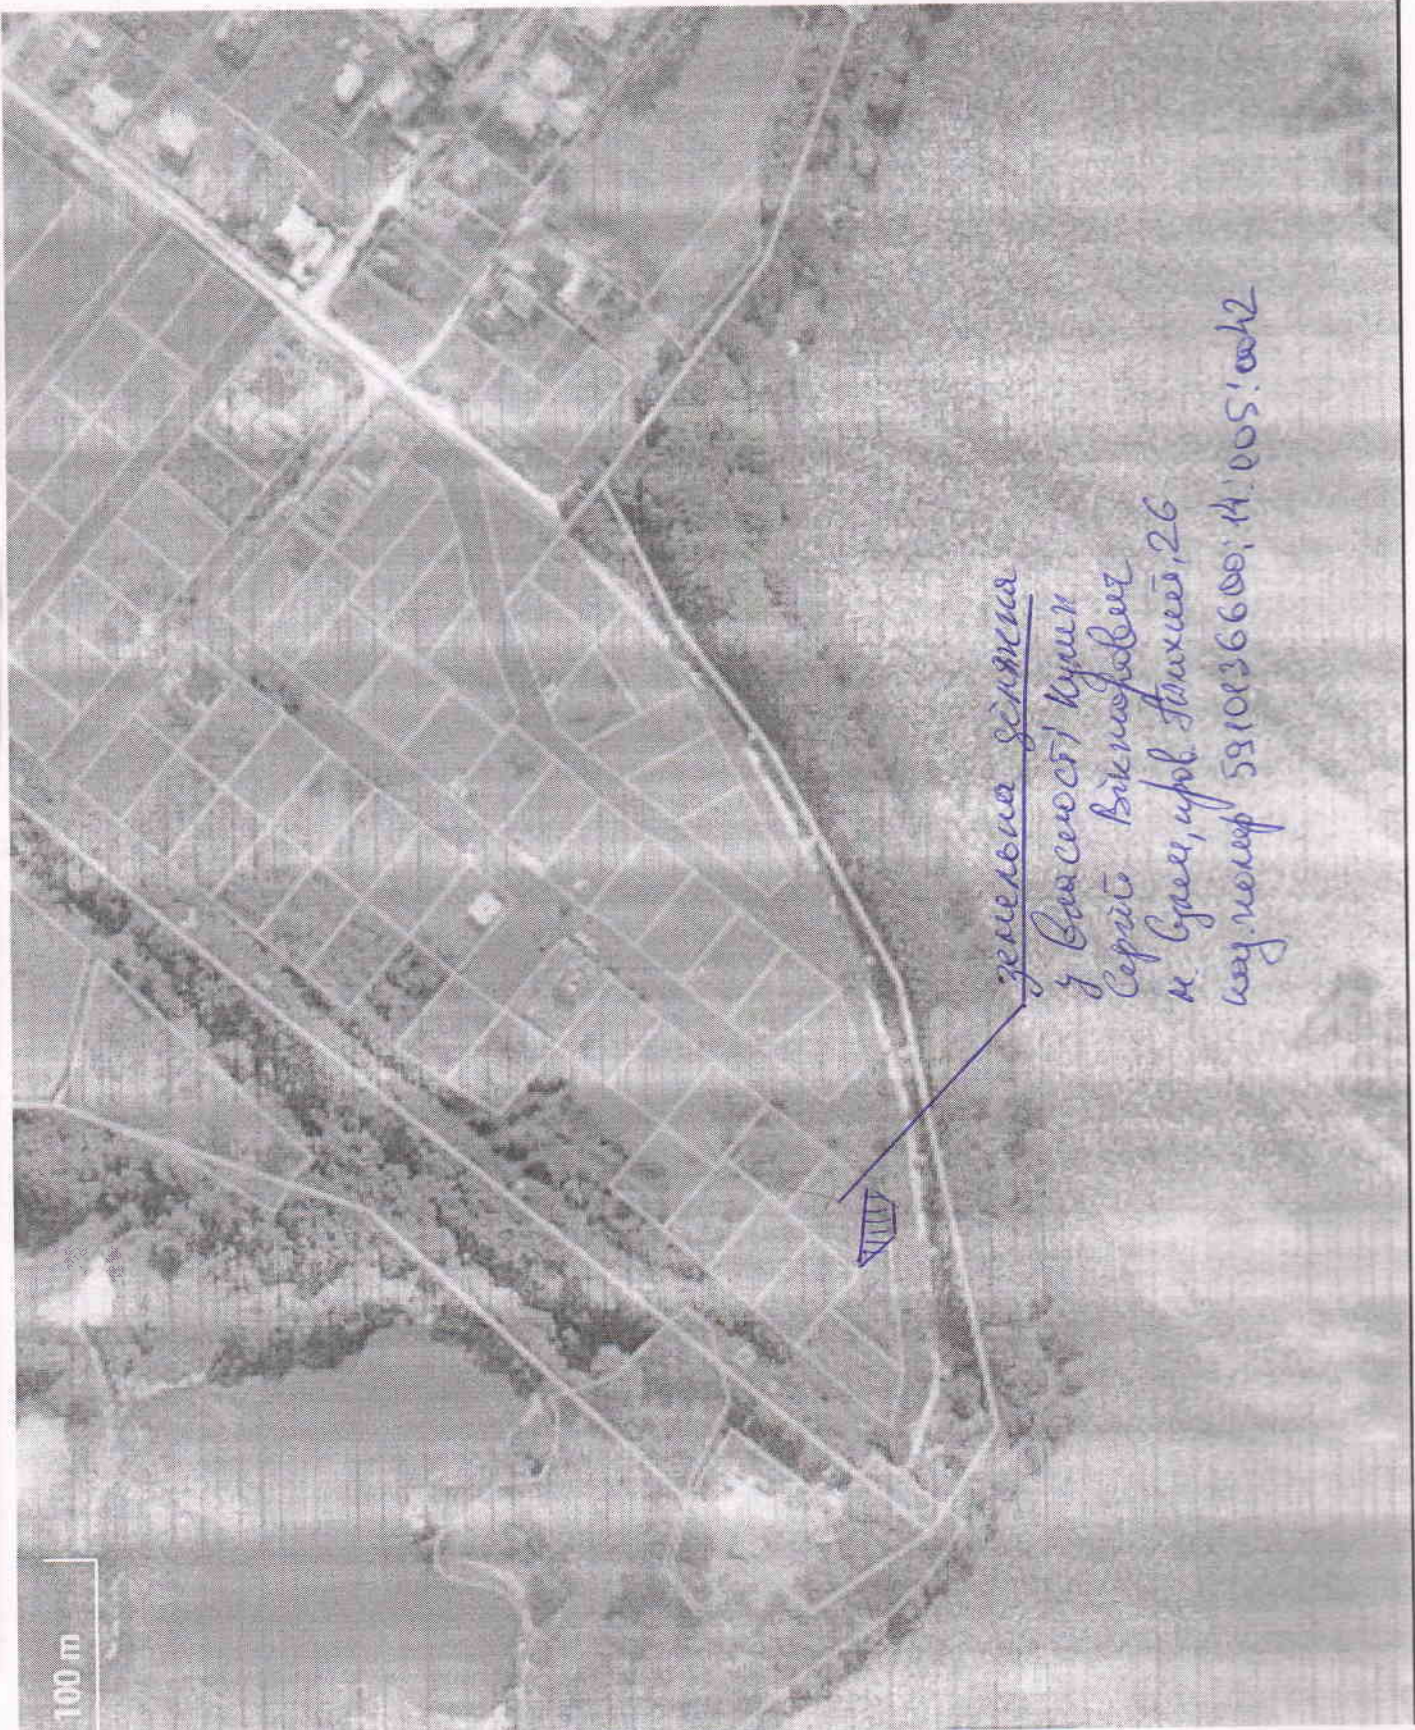

100 м

земельная граница

г. Барнаульск. район

Селит. Битумасовск.

д. Гаев, ул. Ставров, 26

кадастр. № 5810836600; 4:005:0042