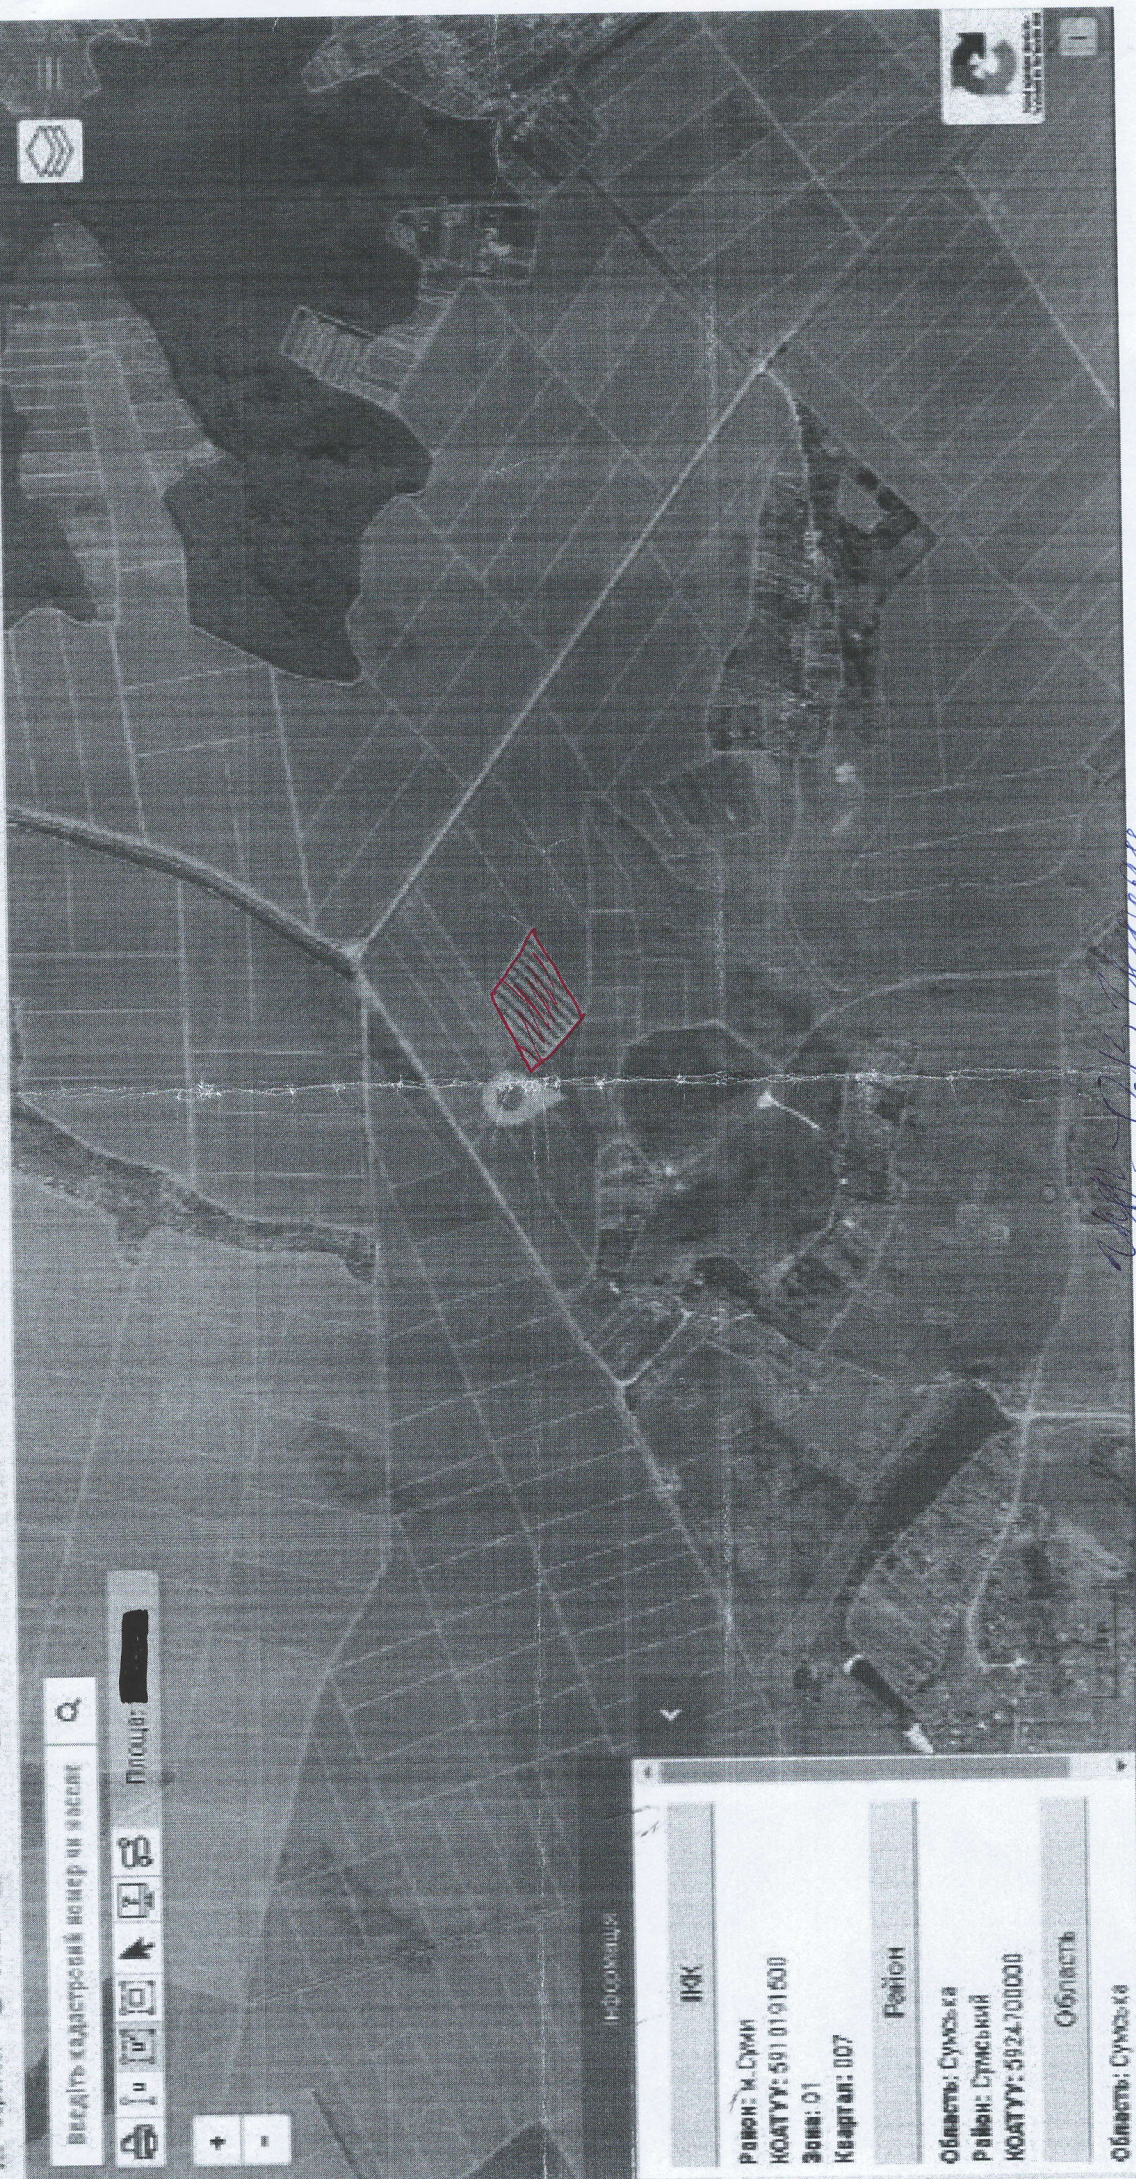

*Земельна ділянка розташована на території Сумської області (Таранівська сільська рада) Сумської області*

map.land.gov.ua/?oc=3865109.994958954.6617600.217531749&sz=1581&lat=tr&bl=ortho10k\_all&marker=3865109.994958954.6617600.217531749

Сервіси Gmail YouTube Карты Рішення №21.09.21

Введіть кадастровий номер чи назву

Площа: [redacted]

+ -

Інформація

ІПК
Район: м. Суми КОАТУУ: 591 01 91600
Зона: 01 Квартал: 007
Район
Область: Сумська Район: Сумський КОАТУУ: 5924 700000
Область
Область: Сумська

*№ 21.09.21*