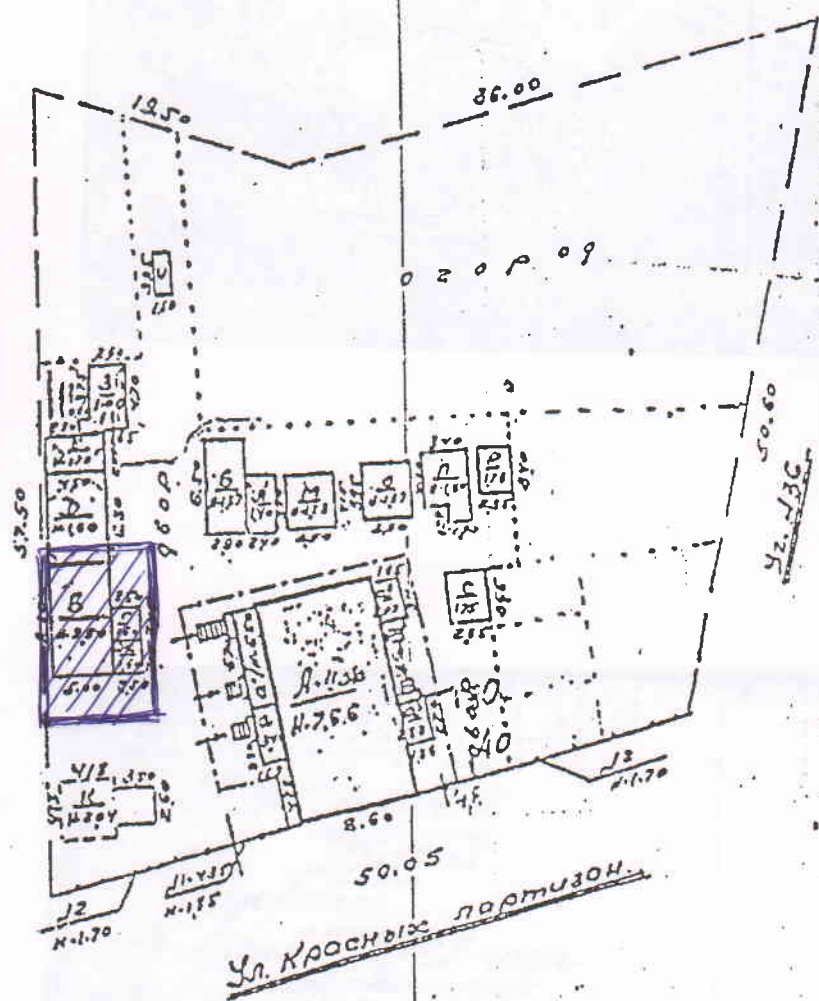

Выкопировка из плана строительного квартала № 398

Усадебный участок № 38 по ул. (пер.) Красных партизан

город (поселок) Сумы Сумская область.

Пользователь Домоуправление № 4

Экспликация

Земельная площадь усадебного участка (по условям)

Общая зем. пл.	2653
под строен.	412
жиз.	173
не жил.	239
под двором	727
под фрук. садом	
под деко-рат. пос.	
под огород	1514
под удобней кроме т. изаншек	
Примеч.	

Литер. по плану	Наименование строений
А.И.Ж.	Основное
а.а.а.а.	пристройки
	кузнец
Б.В.Г.Д.Е.Ж.	сарай
З.И.Й.К.Л.М.Н.	сарай
У	Уборной

Масштаб 1:500

Размеры строения показаны по доколю

Зарегистрировано общей площадью _____ кв. м.
 из оснований решения _____
 городского (поселкового) Совета депутатов трудящихся
 № _____ от _____ 195 г.
 реестровой № _____
 _____ 195 г.