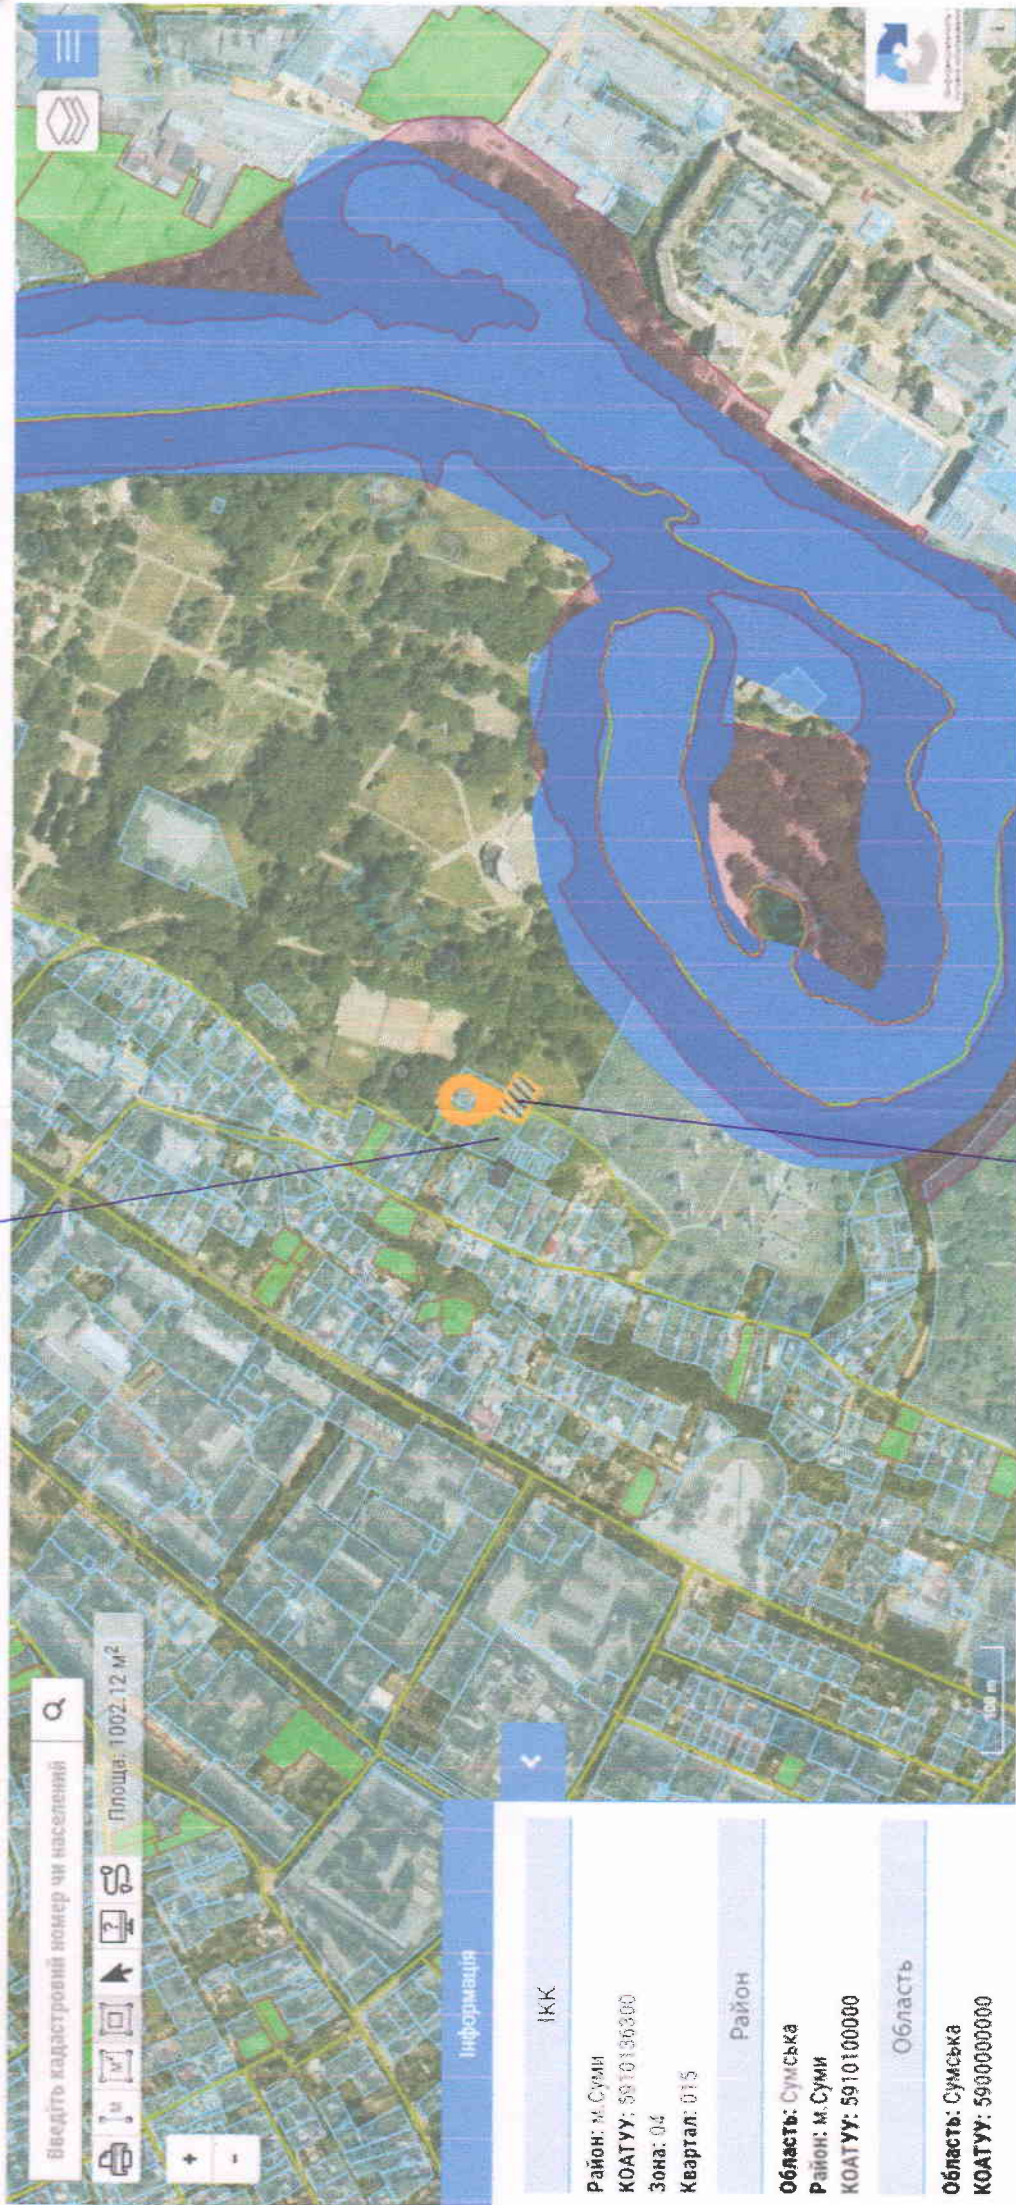

Орієнтур: земельна ділянка з
кадастровим номером:
" 5910136300:04:009:0025 "

Багато шир розташована
земельної ділянки