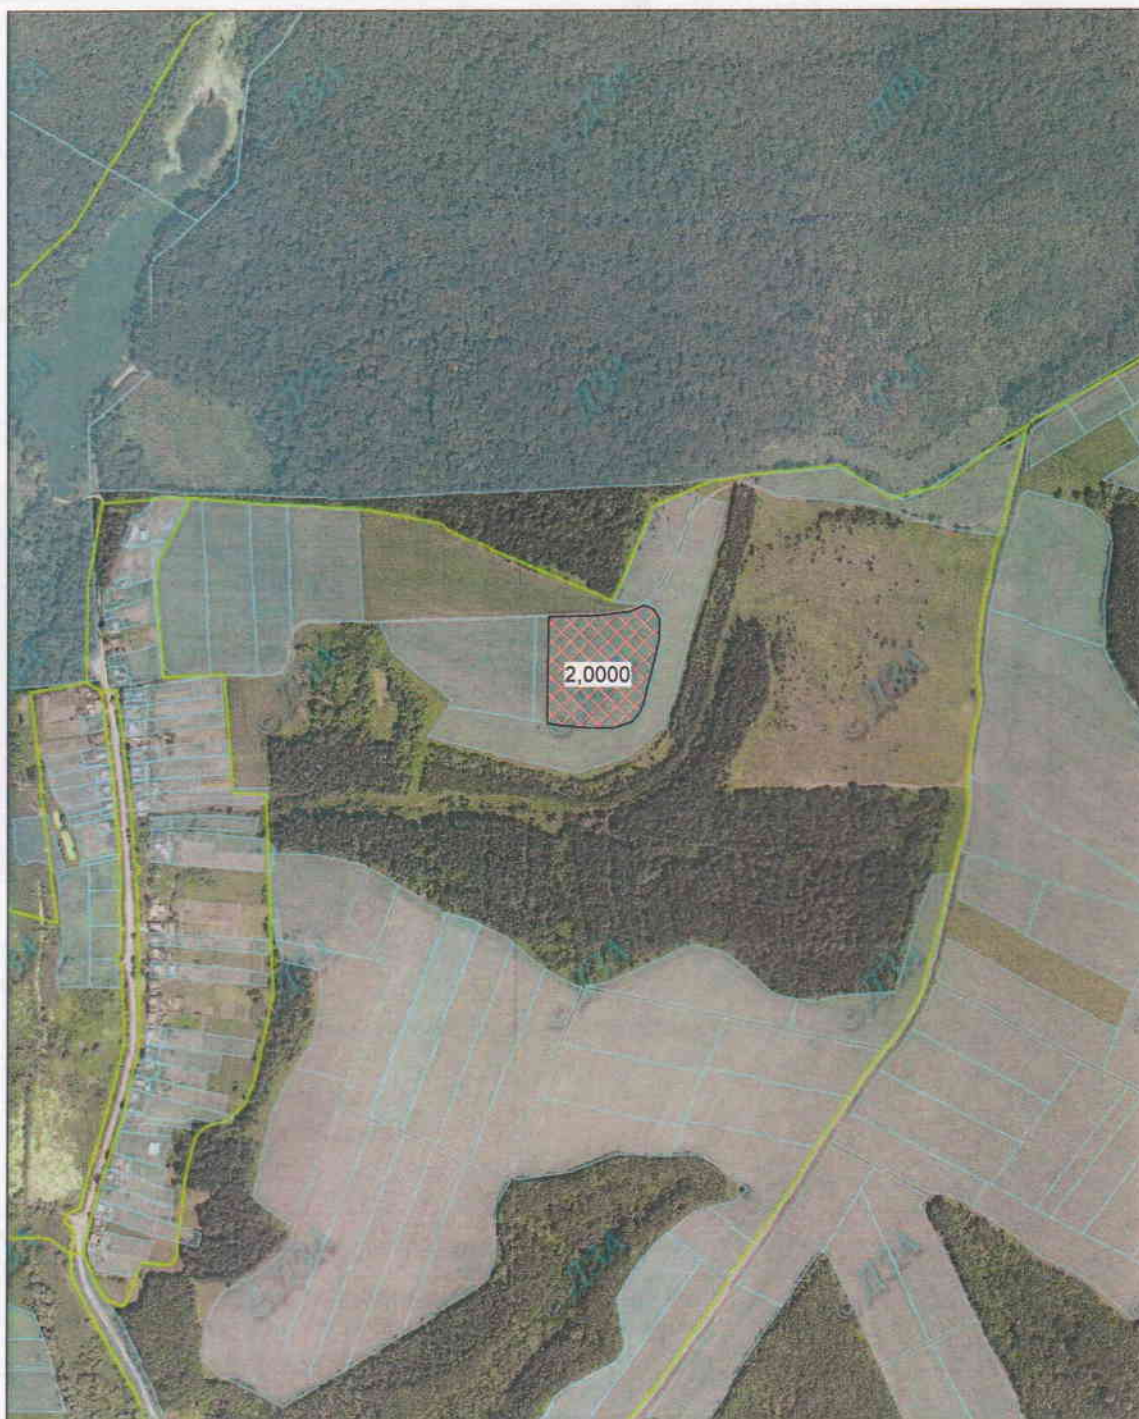

ВИКОПЮВАННЯ

з кадастрової карти (плану) земельної ділянки,
що відводиться у власність гр.Зарецькому Владиславу Володимировичу
для ведення особистого селянського господарства
розташованої за межами населених пунктів на території Битицької
сільської ради Сумського району Сумської області

Масштаб 1:10000

Умовні позначення

- земельна ділянка, що відводиться гр. Зарецькому Владиславу
Володимировичу

Виконав: _____

Інженер-землевпорядник _____

О.С. Глянько

Федотова

Наталія