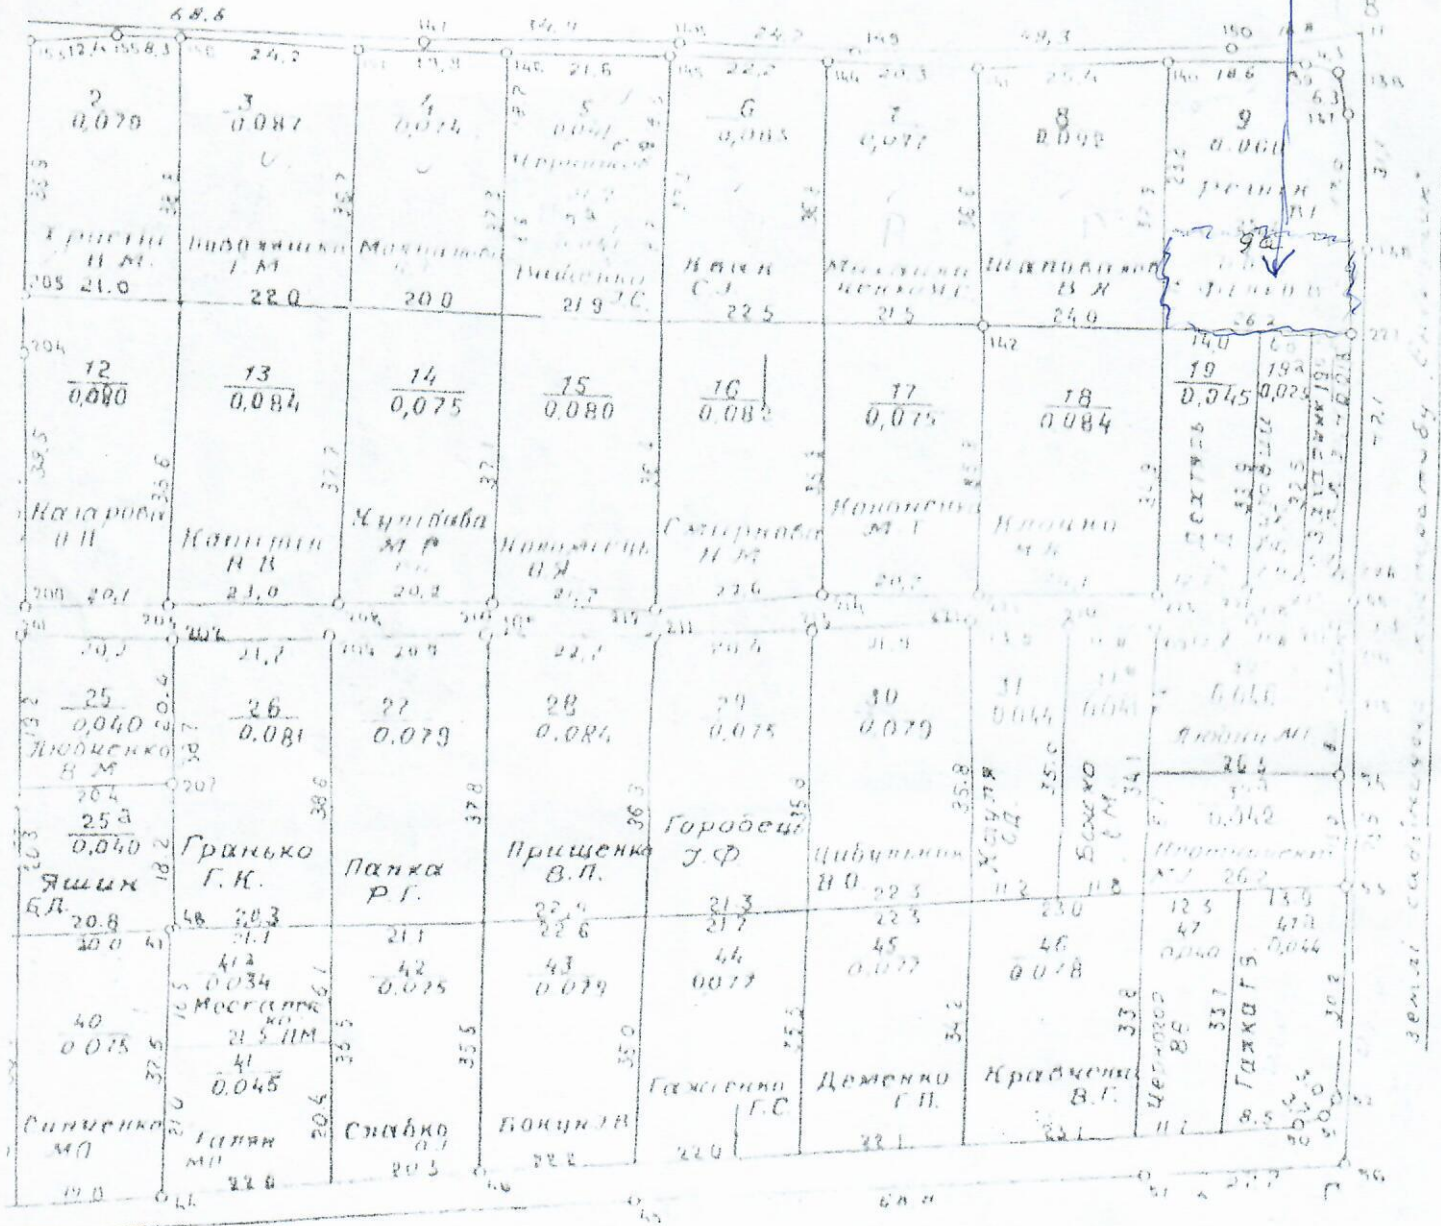

землекористування
риства "Фрунзенець"
тель) "Любителев"
і ім. Фрунзе

ЗЕМЕЛЬНА ДІЛКА КАДА

землі садибного товариства "Общественному"

Зона каменна (захищена зона)

Всього участків - 21

Опис меж

- 19 - земельні ділянки садибного товариства "Фрунзенець"
- 62га - земельні ділянки садибного товариства "Общественному"
- 43га - земельні ділянки садибного товариства "Вартівський"
- 05га - земельні ділянки садибного товариства "Любителев"
- 11 - земельні ділянки садибного товариства "Общественному"

Ксерокопія: Вірше. Бу... 20... 20...

1:1000