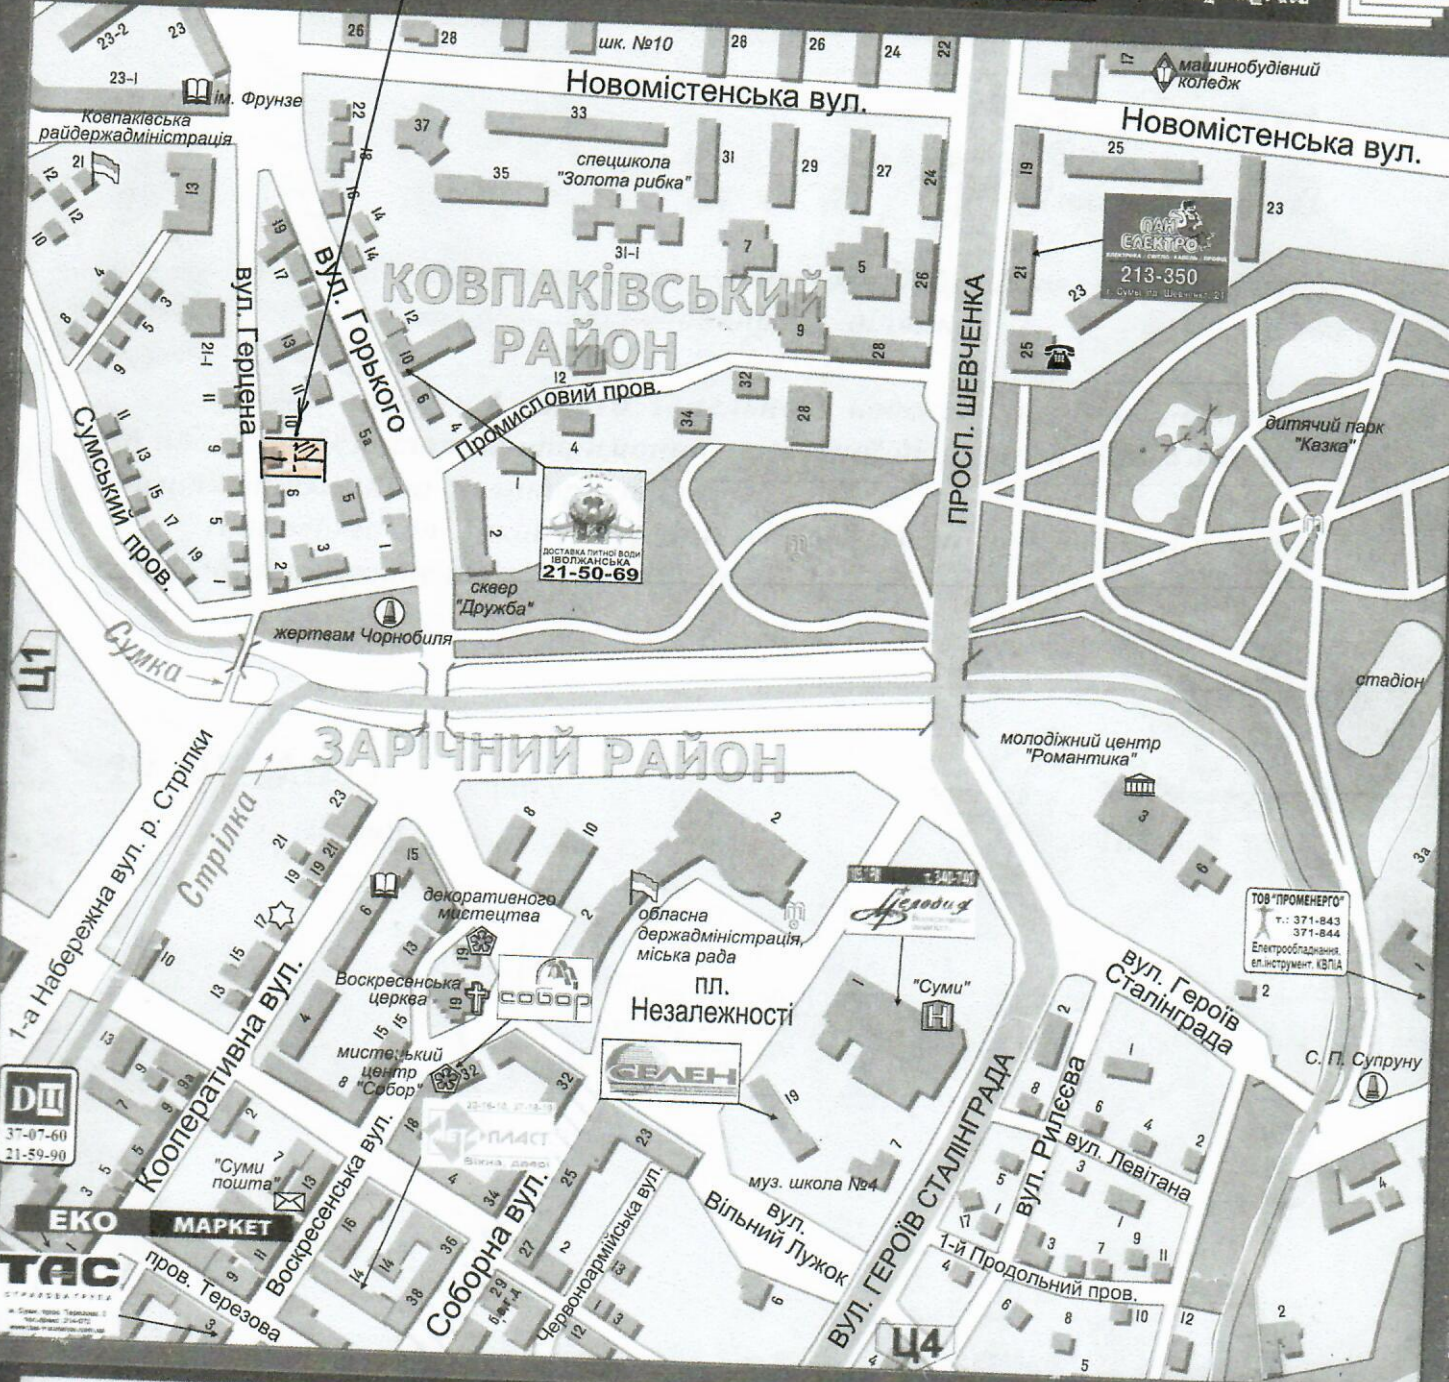

в.у. Герцена 8 м. Сумч
місце розташування земельної ділянки

ВАРТА
SAFETY & SECURITY
Т. 211-008

тел.: 218-806, 371-686

УКРСОЦБАНК
тел.: 22-23-72, 369-149, 362-166

ТАКСІ-ТАКСІ
343-355, 611-000
ТАКСІ 8-067-577-70-50
ТАКСІ 8-050-327-40-30

Машинобудівний коледж

Ц2

DD
37-07-60
21-59-90

ЕКО МАРКЕТ

ТАС
СТРАХОВАНИЦЯ

СЕЛЕН

Незалежність

СЕЛЕН

Сумська обласна дирекція

РЕМОНТ

пл. Незалежності, 1
(гостиниця "Суми")