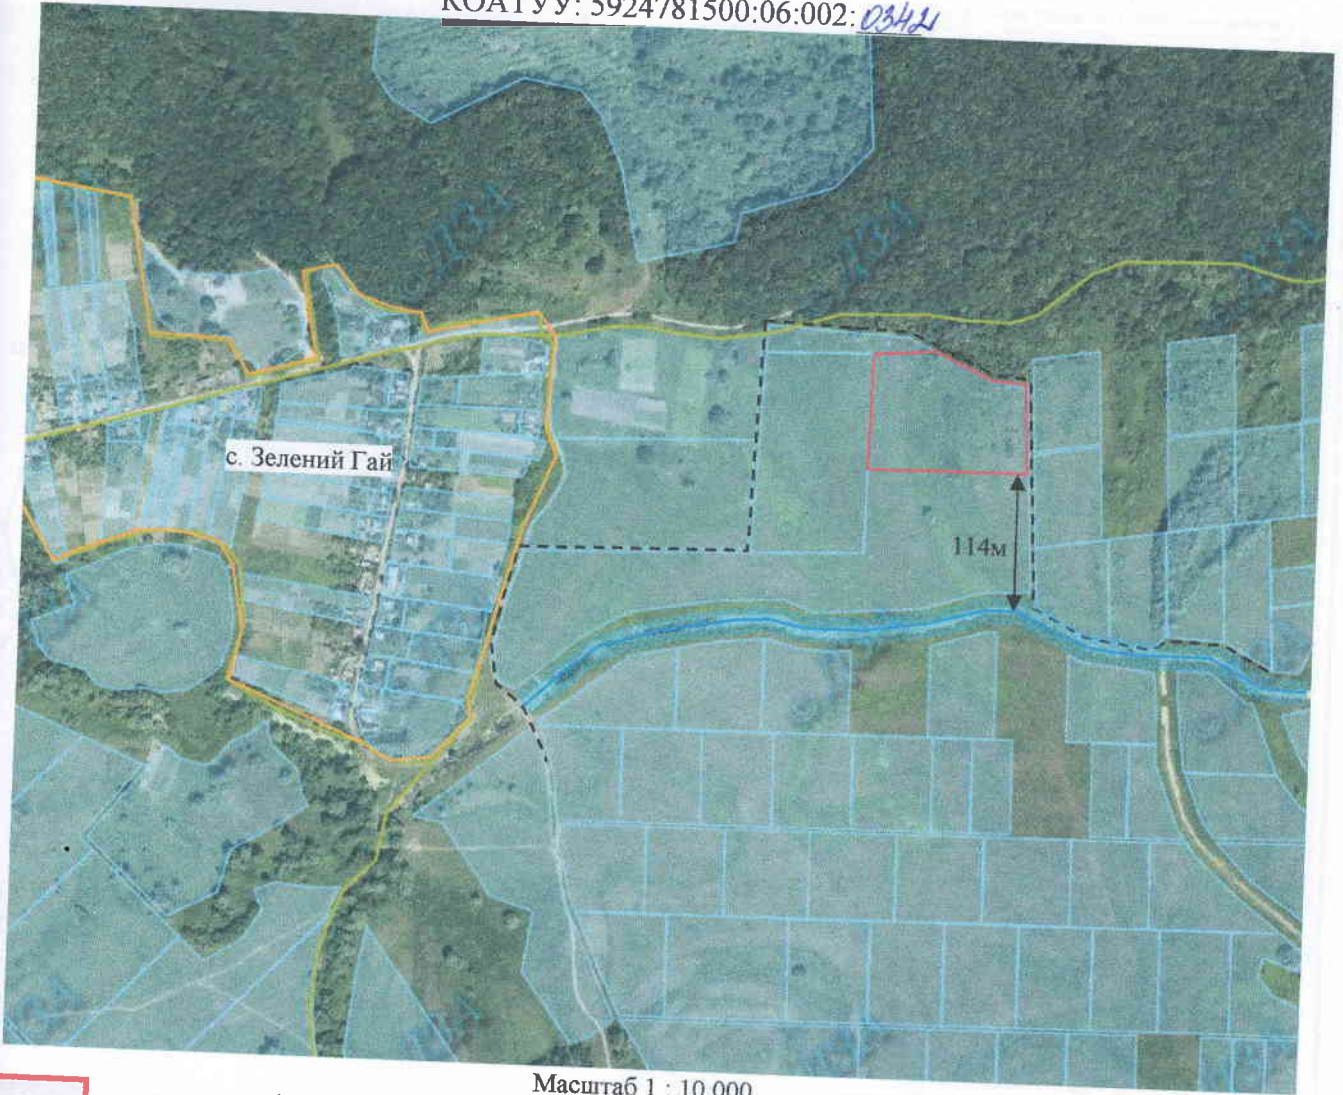

СХЕМА

розміщення земельної ділянки площею 2,0000 га сільськогосподарського призначення державної власності для ведення особистого селянського господарства, розташованої за межами населених пунктів на території Битицької сільської ради Сумського району Сумської області.

КОАТУУ: 5924781500:06:002: 0344

Масштаб 1 : 10 000

- земельна ділянка, яка відводиться
- польові шляхи
- межа прибережної захисної смуги

Склав

Відповідальний за дотримання вимог земельного законодавства, при виконанні робіт із землеустрою