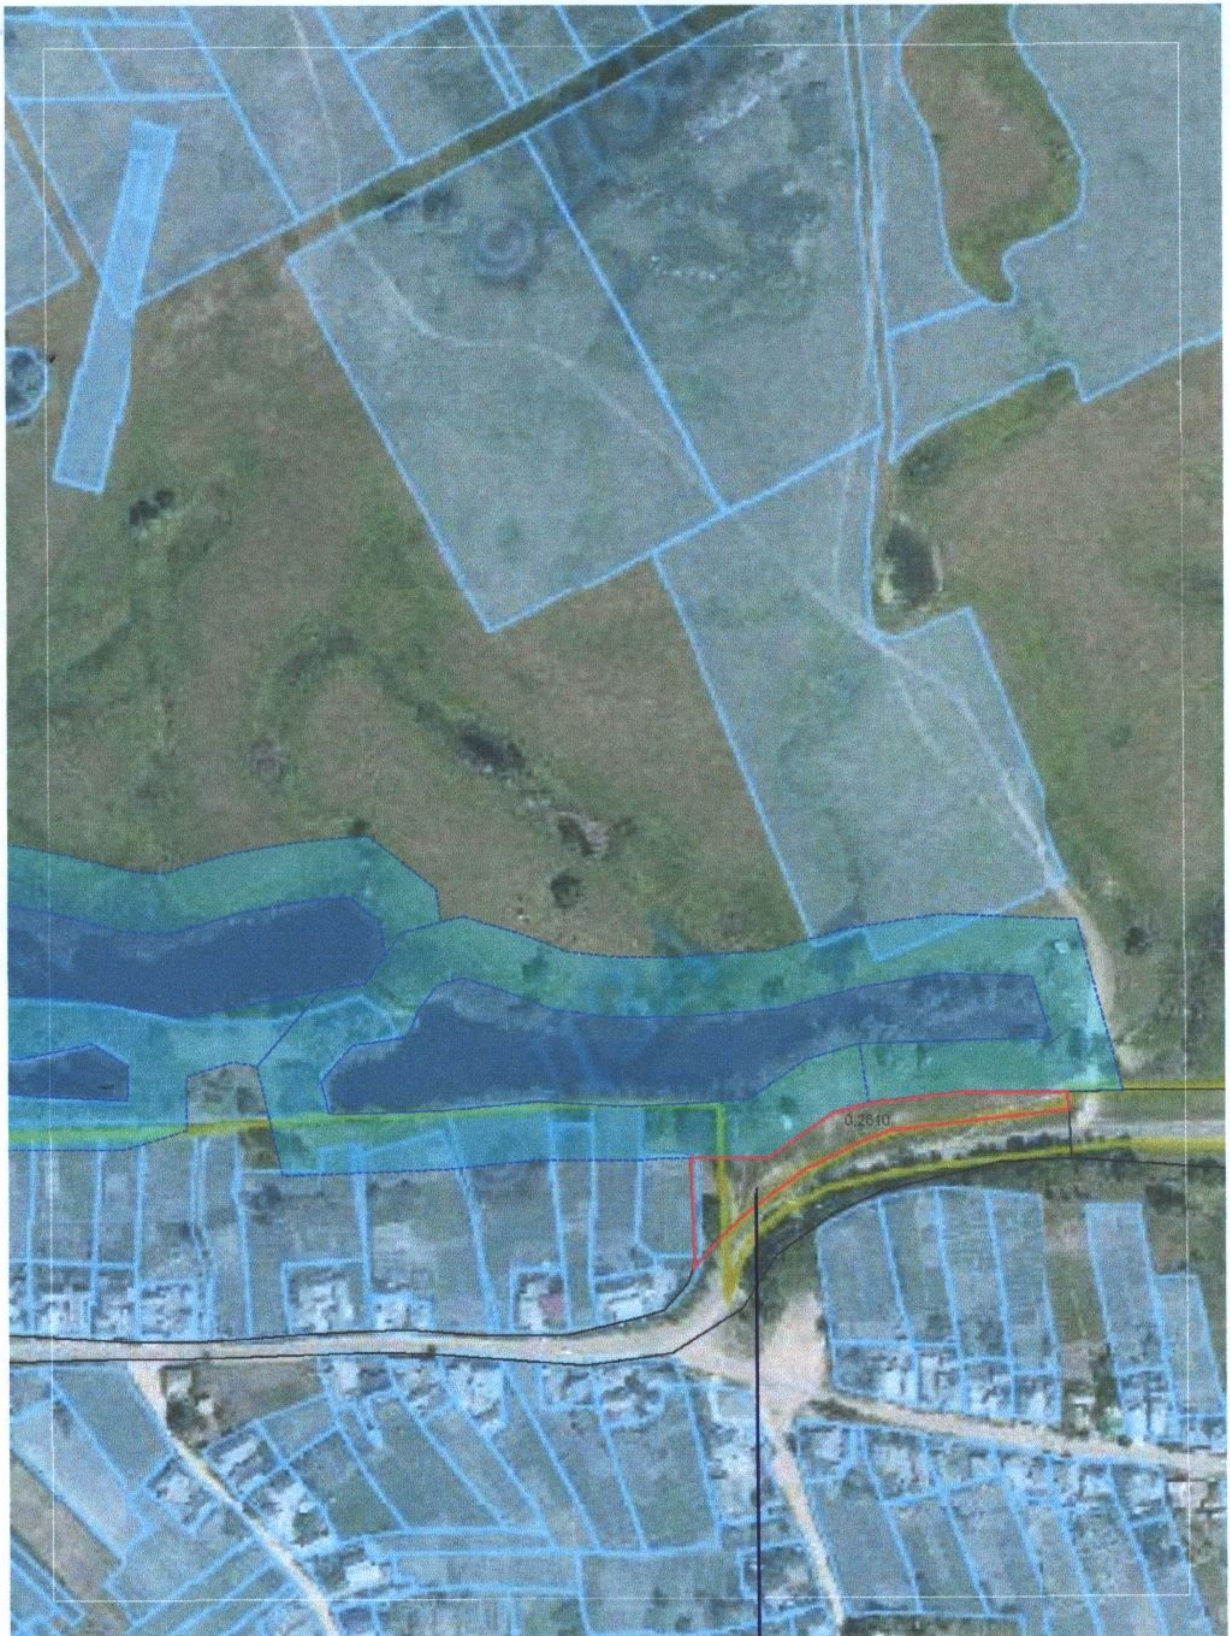

**Викопіювання**  
**з чергового кадастрового плану**  
**земельної ділянки за межами населених пунктів**  
**на території В.Чернечинської сільської ради Сумського району**  
**орієнтовною площею 0,2610 га. (01.07 -для городництва)**  
**КОАТТУ: 5924782200:06:002**

М 1:3000

 - земельна ділянка що намічена для відведення