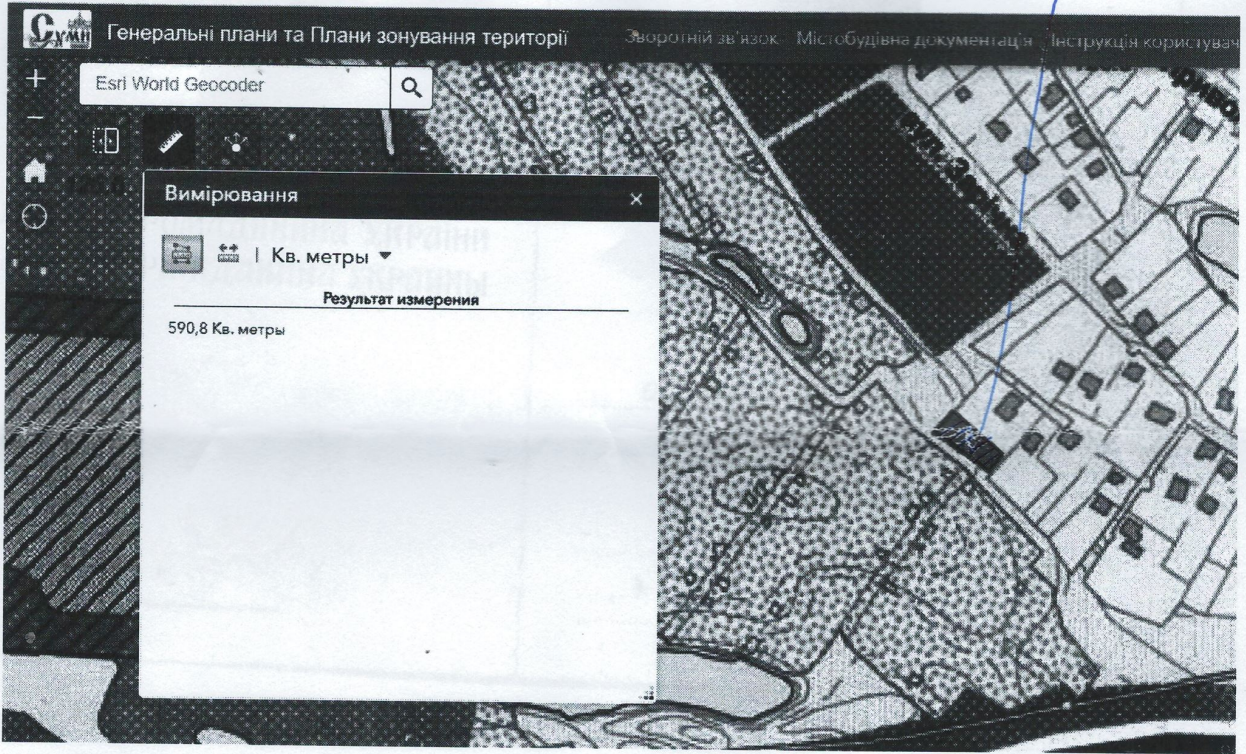

Руденко Дмитро Олександрович

Графічні матеріали

Орієнтовне місце розташування бажаної земельної ділянки

Орієнтовне місцезнаходження земельної ділянки АНТОНОВА К.В.

01.06.2021

Публічна кадастрова карта України

для індивідуального
 землеволодіння територій
 населеного пункту
 у випадку. При цьому
 вартість розміщення д.з.

місці нових
 будівель II у
 населеному пункті

до запису
 за адресою
 000001002:0001
 індивідуального
 землеволодіння
 населеного пункту
 у випадку. При цьому
 вартість розміщення д.з.