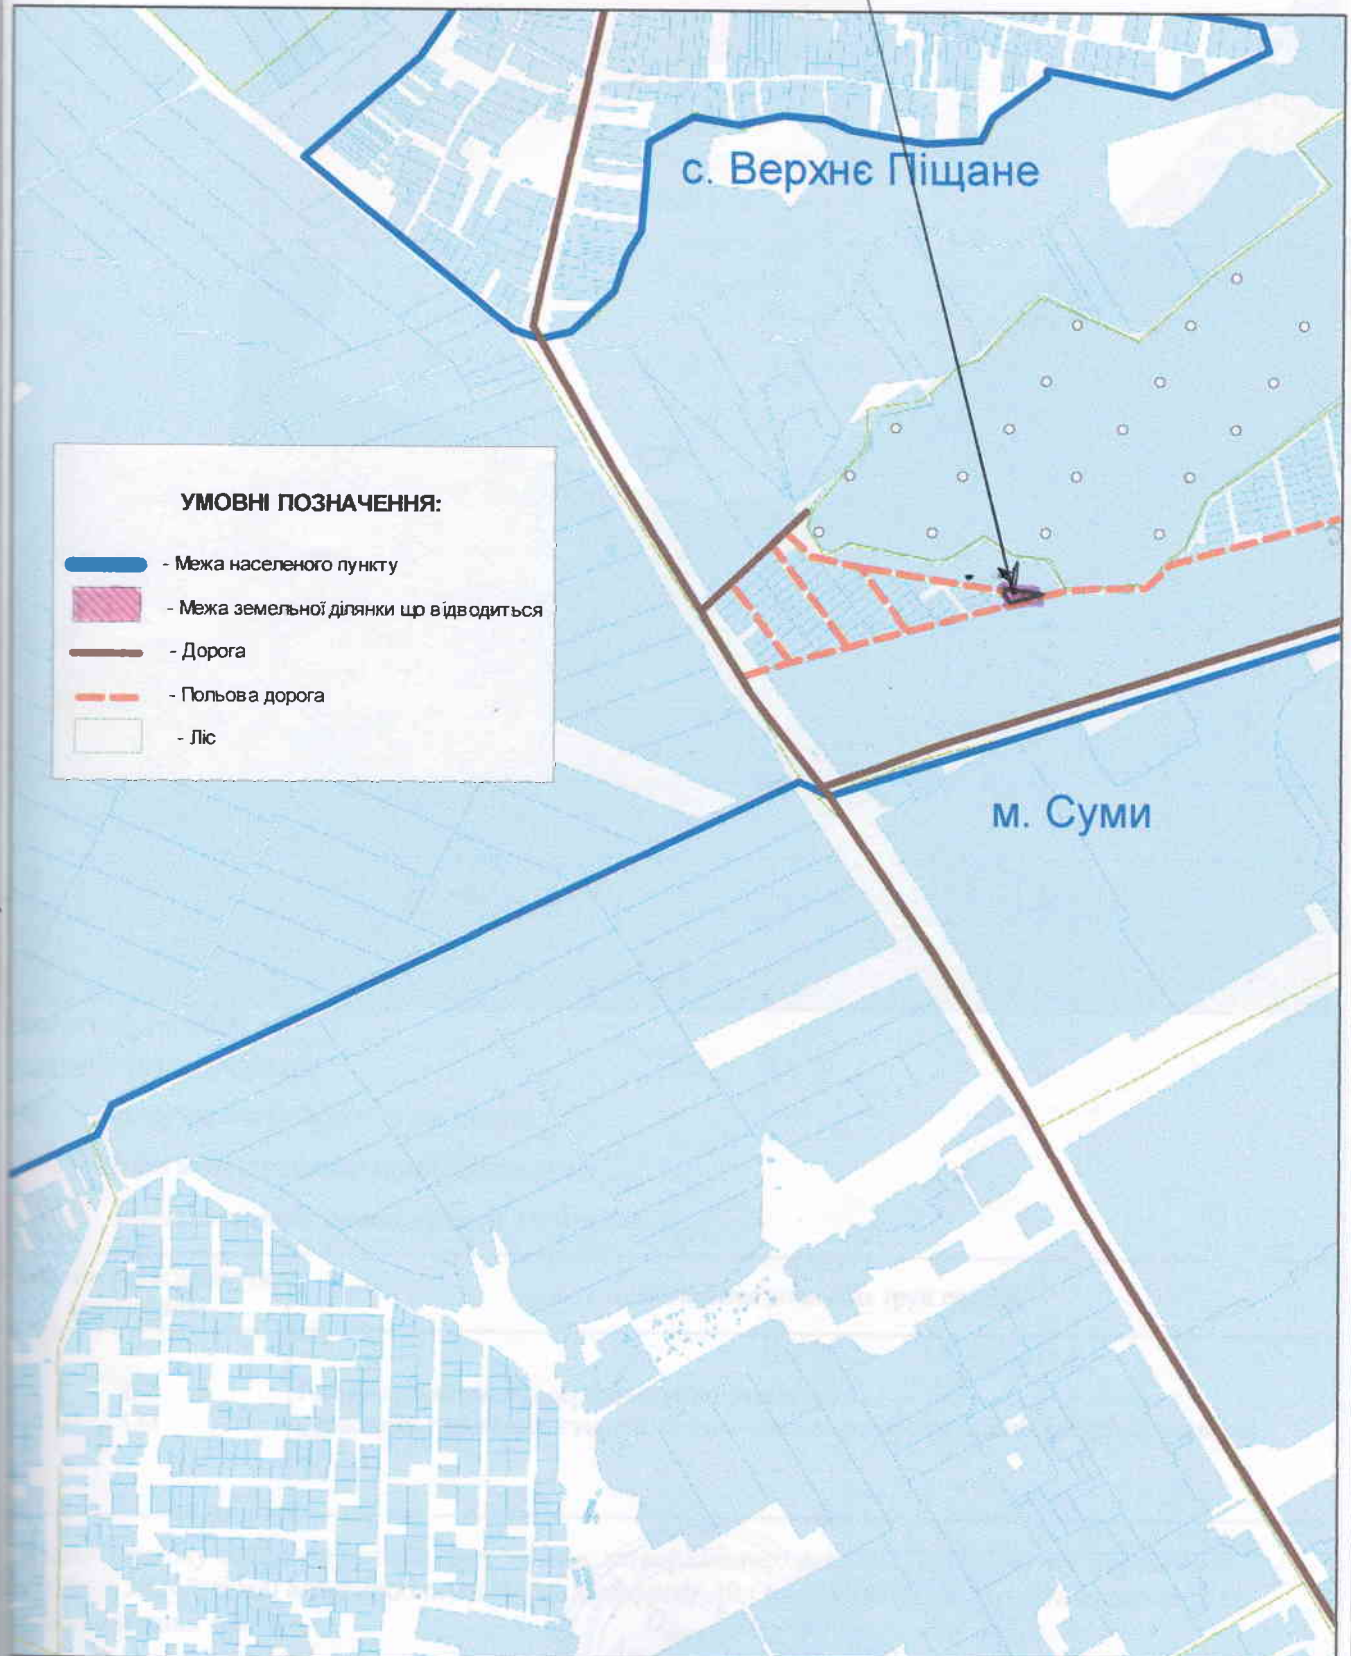

12

СХЕМА РОЗМІЩЕННЯ ЗЕМЕЛЬНОЇ ДІЛЯНКИ в межах Піщанської сільської ради Сумська міська рада Сумської області (за межами населеного пункту)

5910191500:01:008:0324
КОАТУУ:зона:квартал

МАСШТАБ 1:15000