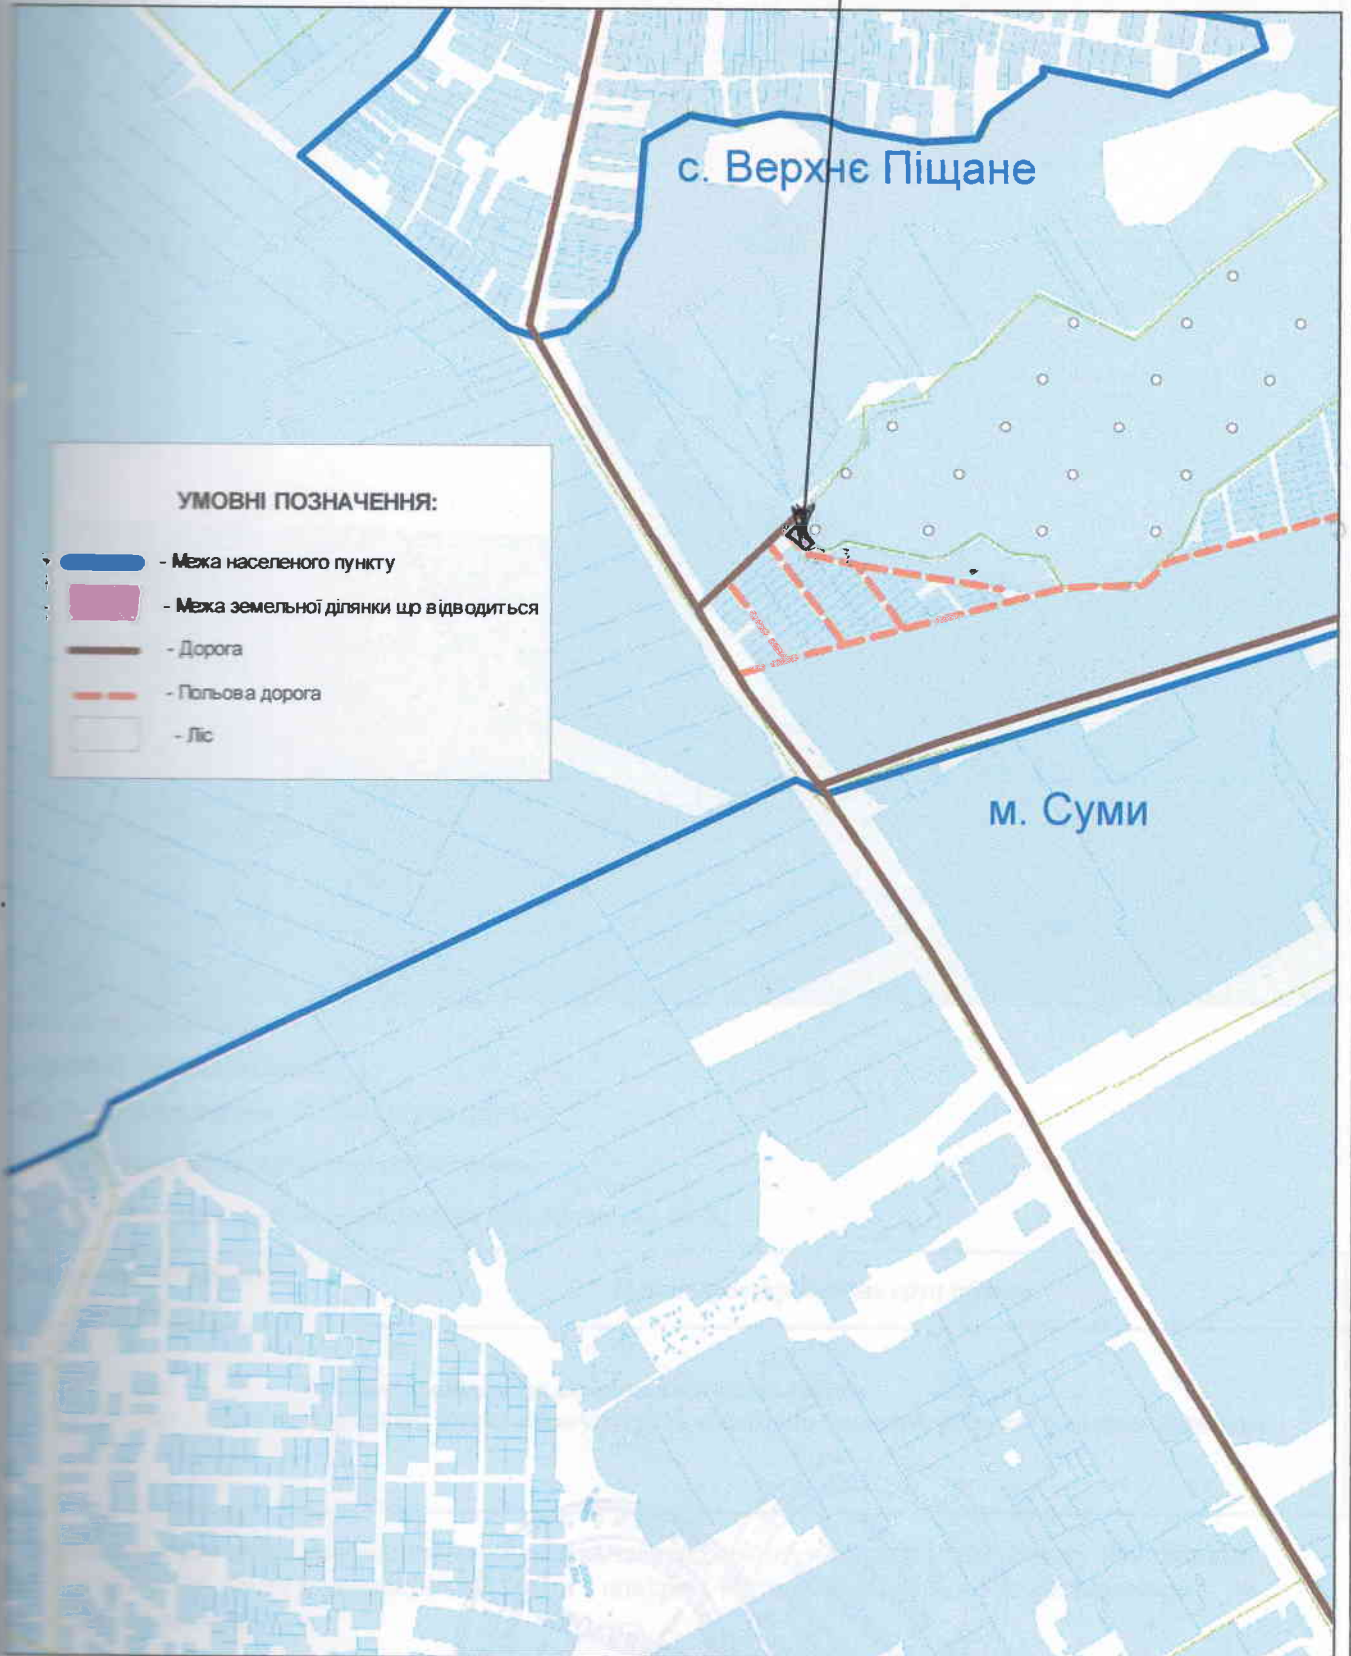

СХЕМА РОЗМІЩЕННЯ ЗЕМЕЛЬНОЇ ДІЛЯНКИ в межах Піщанської сільської ради Сумська міська рада Сумської області (за межами населеного пункту)

5910191500:01:008:0318
КОАТУУ:зона:квартал

МАСШТАБ 1:15000