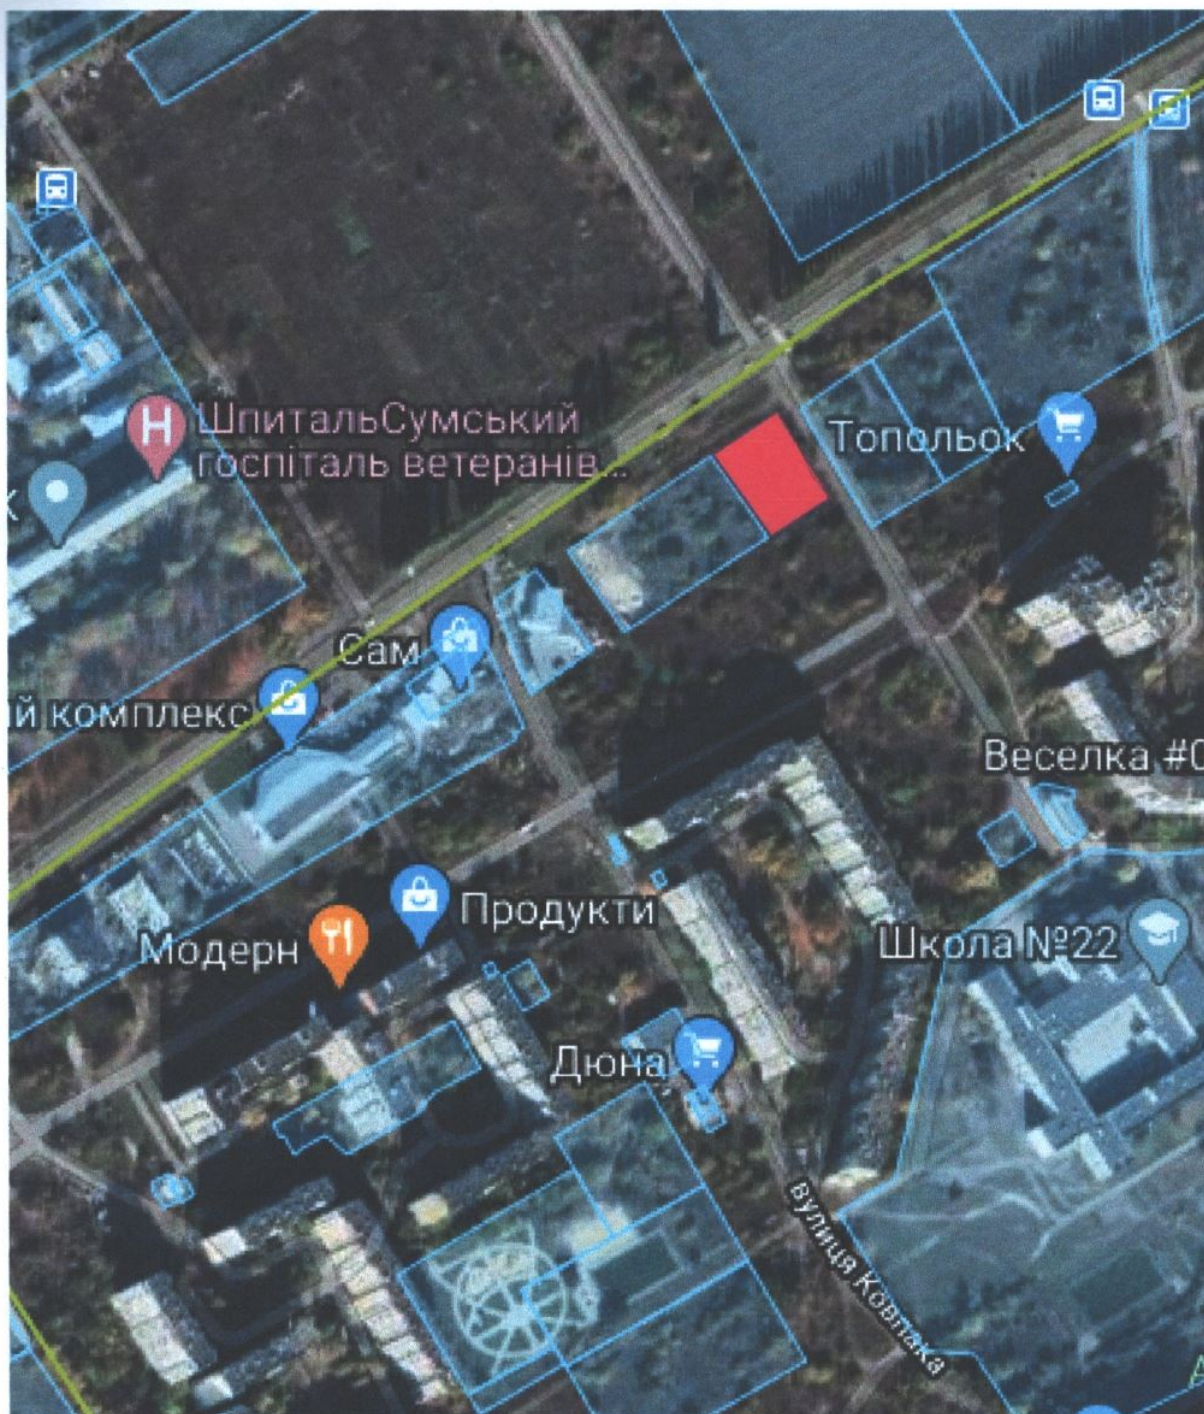

ГРАФІЧНИЙ МАТЕРІАЛ, НА ЯКОМУ ЗАЗНАЧЕНО БАЖАНЕ МІСЦЕ
РОЗТАШУВАННЯ ЗЕМЕЛЬНОЇ ДІЛЯНКИ
за адресою: м. Суми, вул. Ковпака,
біля земельної ділянки з кадастровим номером 5910136600:05:002:0255

Умовні позначення:

 - бажане місце розміщення земельної ділянки орієнтовною площею 0,20 га