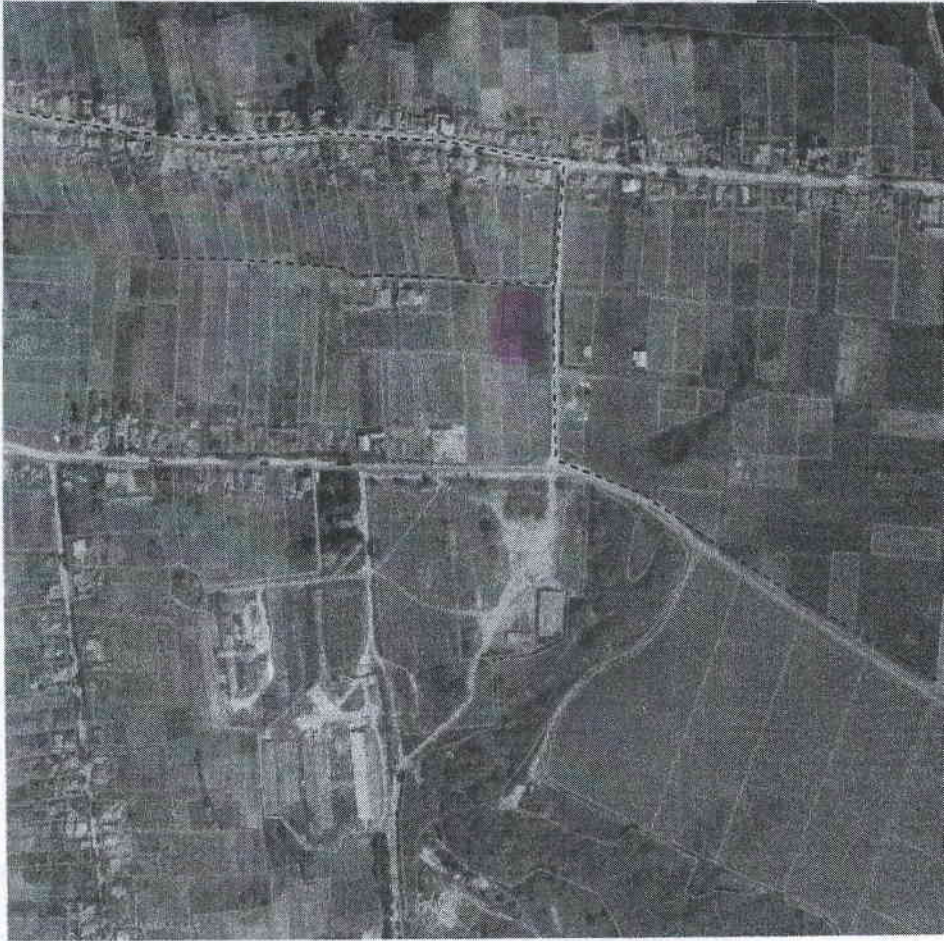

СХЕМА

розміщення земельної ділянки площею 0,1200 га, яка відводиться
гр. Заскоці Антону Миколайовичу для індивідуального садівництва, р.
адресою: с. Велика Чернеччина, вул. Тімірязєва 45
Сумського району Сумської області
КОАТУУ: 59247822000:01:002:0919

Масштаб 1 : 10 000

-  - земельна ділянка, яка відводиться
-  - польові шляхи
-  - межа населеного пункту