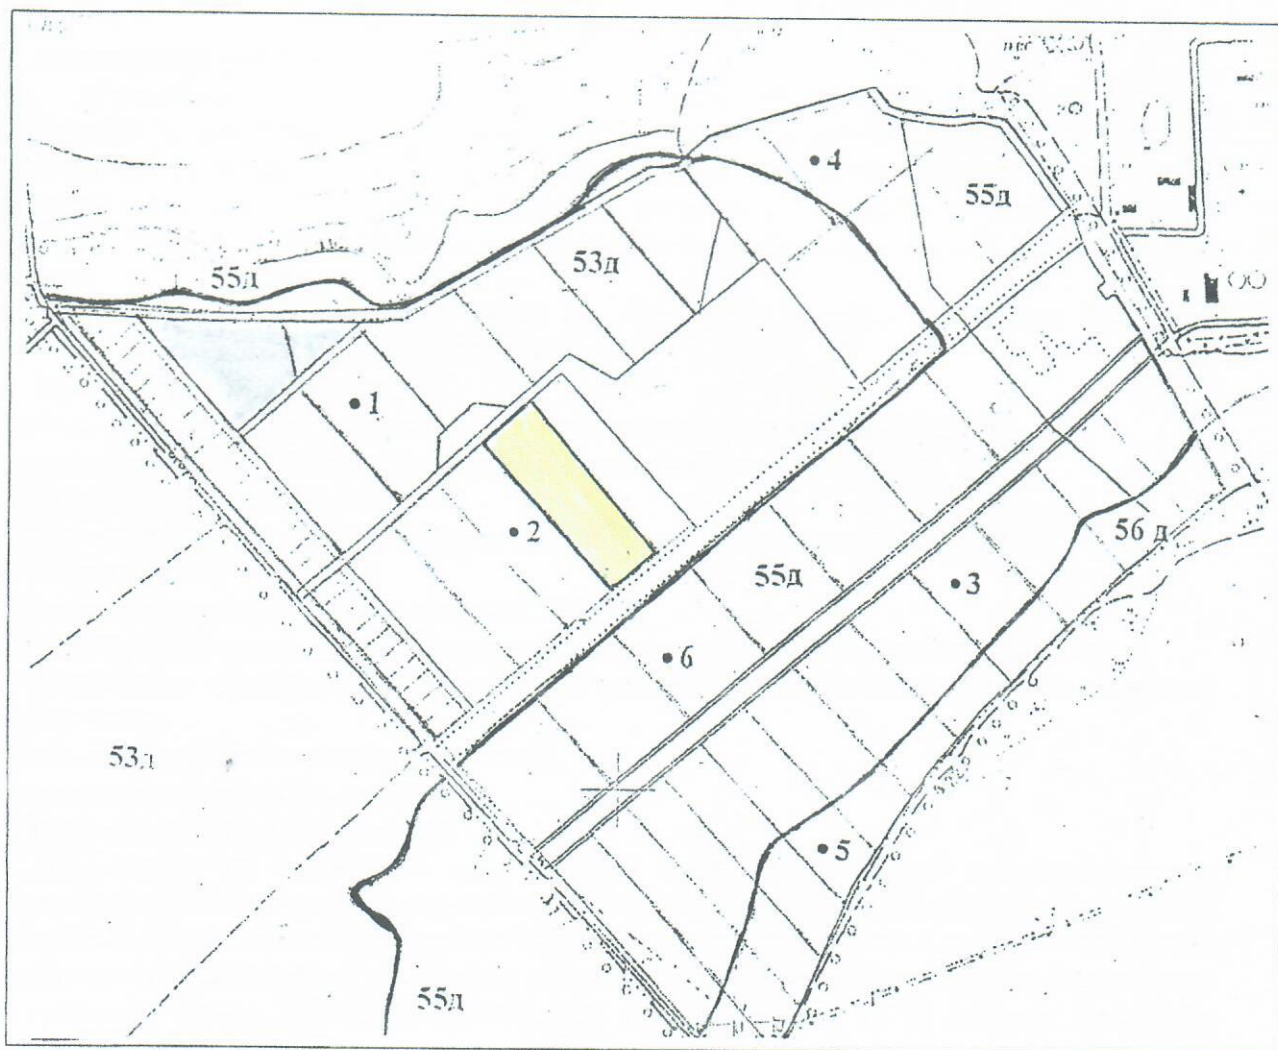

Ситуаційний план
земельної ділянки з нанесенням шифрів агро виробничих груп
грунтів, розташованої за межами населених пунктів в межах
адміністративного підпорядкування Сумської міської ради
Сумської області

Масштаб 1:10000

УМОВНІ ПОЗНАЧЕННЯ

- 53д шифр агро виробничої групи ґрунтів
-  межі агро виробничих груп ґрунтів
-  земельна ділянка гр. Степанчук Л.Б. розташована в Липоводолинсько-Білопільському (06) природно-сільськогосподарському районі Лісостепової Лівобережної провінції Сумської області
кадастровий номер 5910136300:13:003:0121