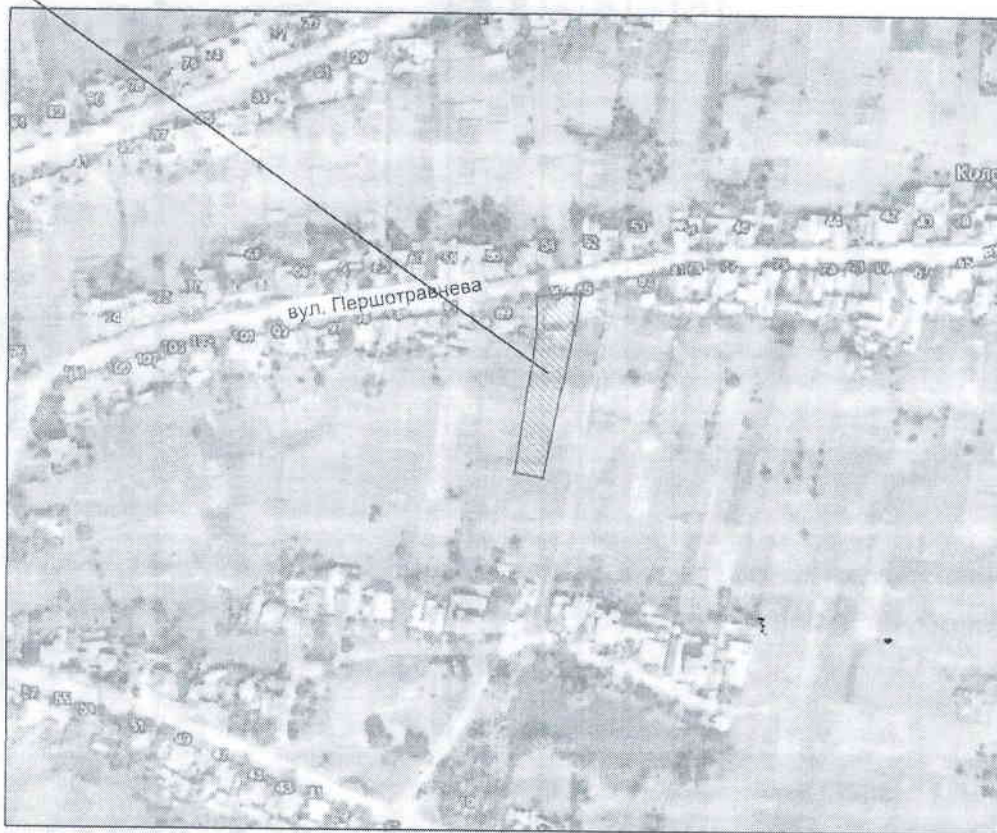

МІСЦЕ РОЗМІЩЕННЯ ДІЛЯНКИ

УМОВНІ ПОЗНАЧЕННЯ

Межа земельної ділянки

				Замовник: Дурманенко Яна Миколаївна		
				Адреса: Сумська область, Сумський район,		
				с. Стецьківка, вул. Першотравнева, 87		
				Стецьківська сільська рада		
Склав	Р. О. Бакута	09.08.2021	Технічна документація із землеустрою щодо встановлення меж земельної ділянки в натурі (на місцевості)	Стадія	Аркуш	Аркушів
				ТД	1	1
			Ситуаційний план Масштаб 1 : 5 000	м. Суми - 2021 р.		