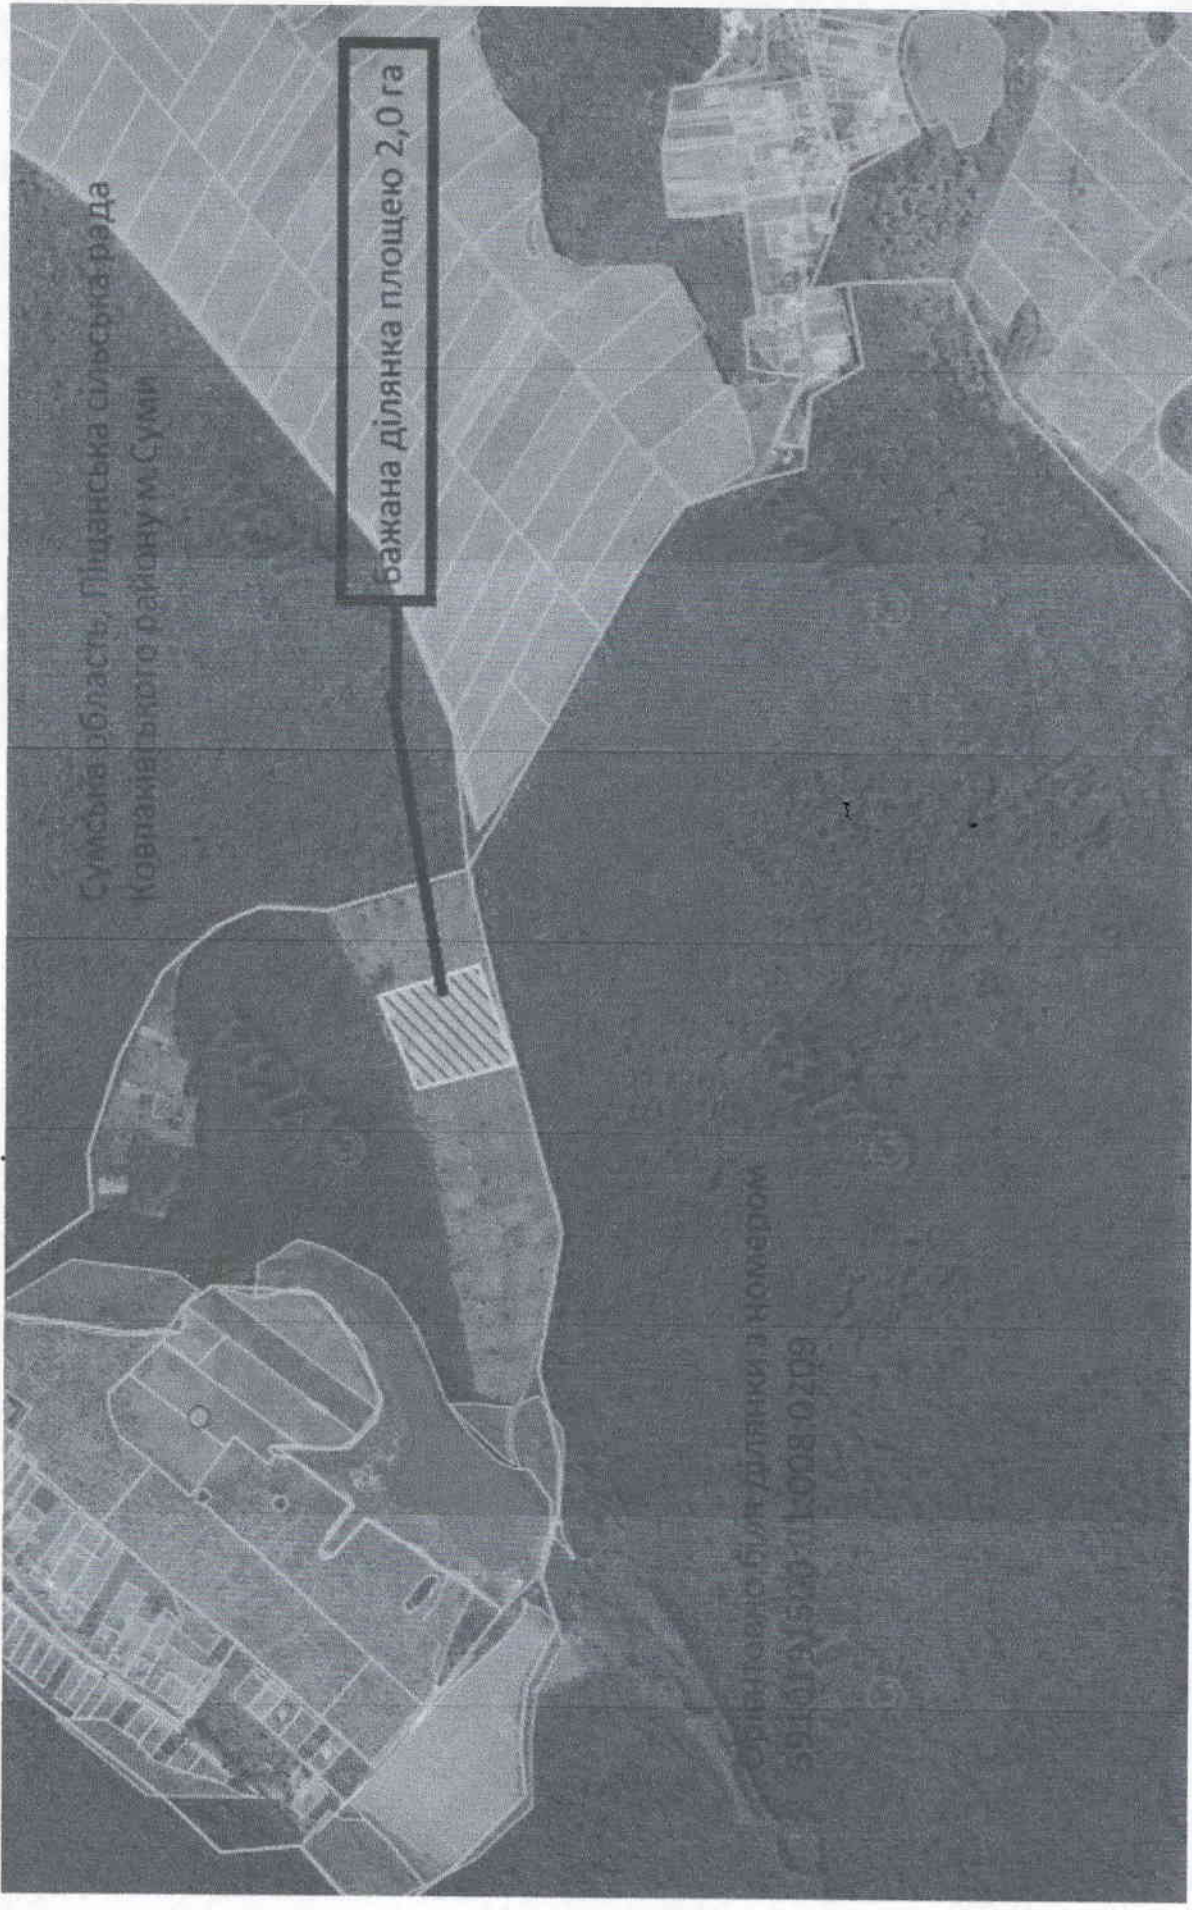

д.

Сумська область, Гішданська сільська рада
Ковпанівського району м. Суми

Бажана ділянка площею 2,0 га

Відомості про ділянку з номером
610/05/05/01/008/02/19