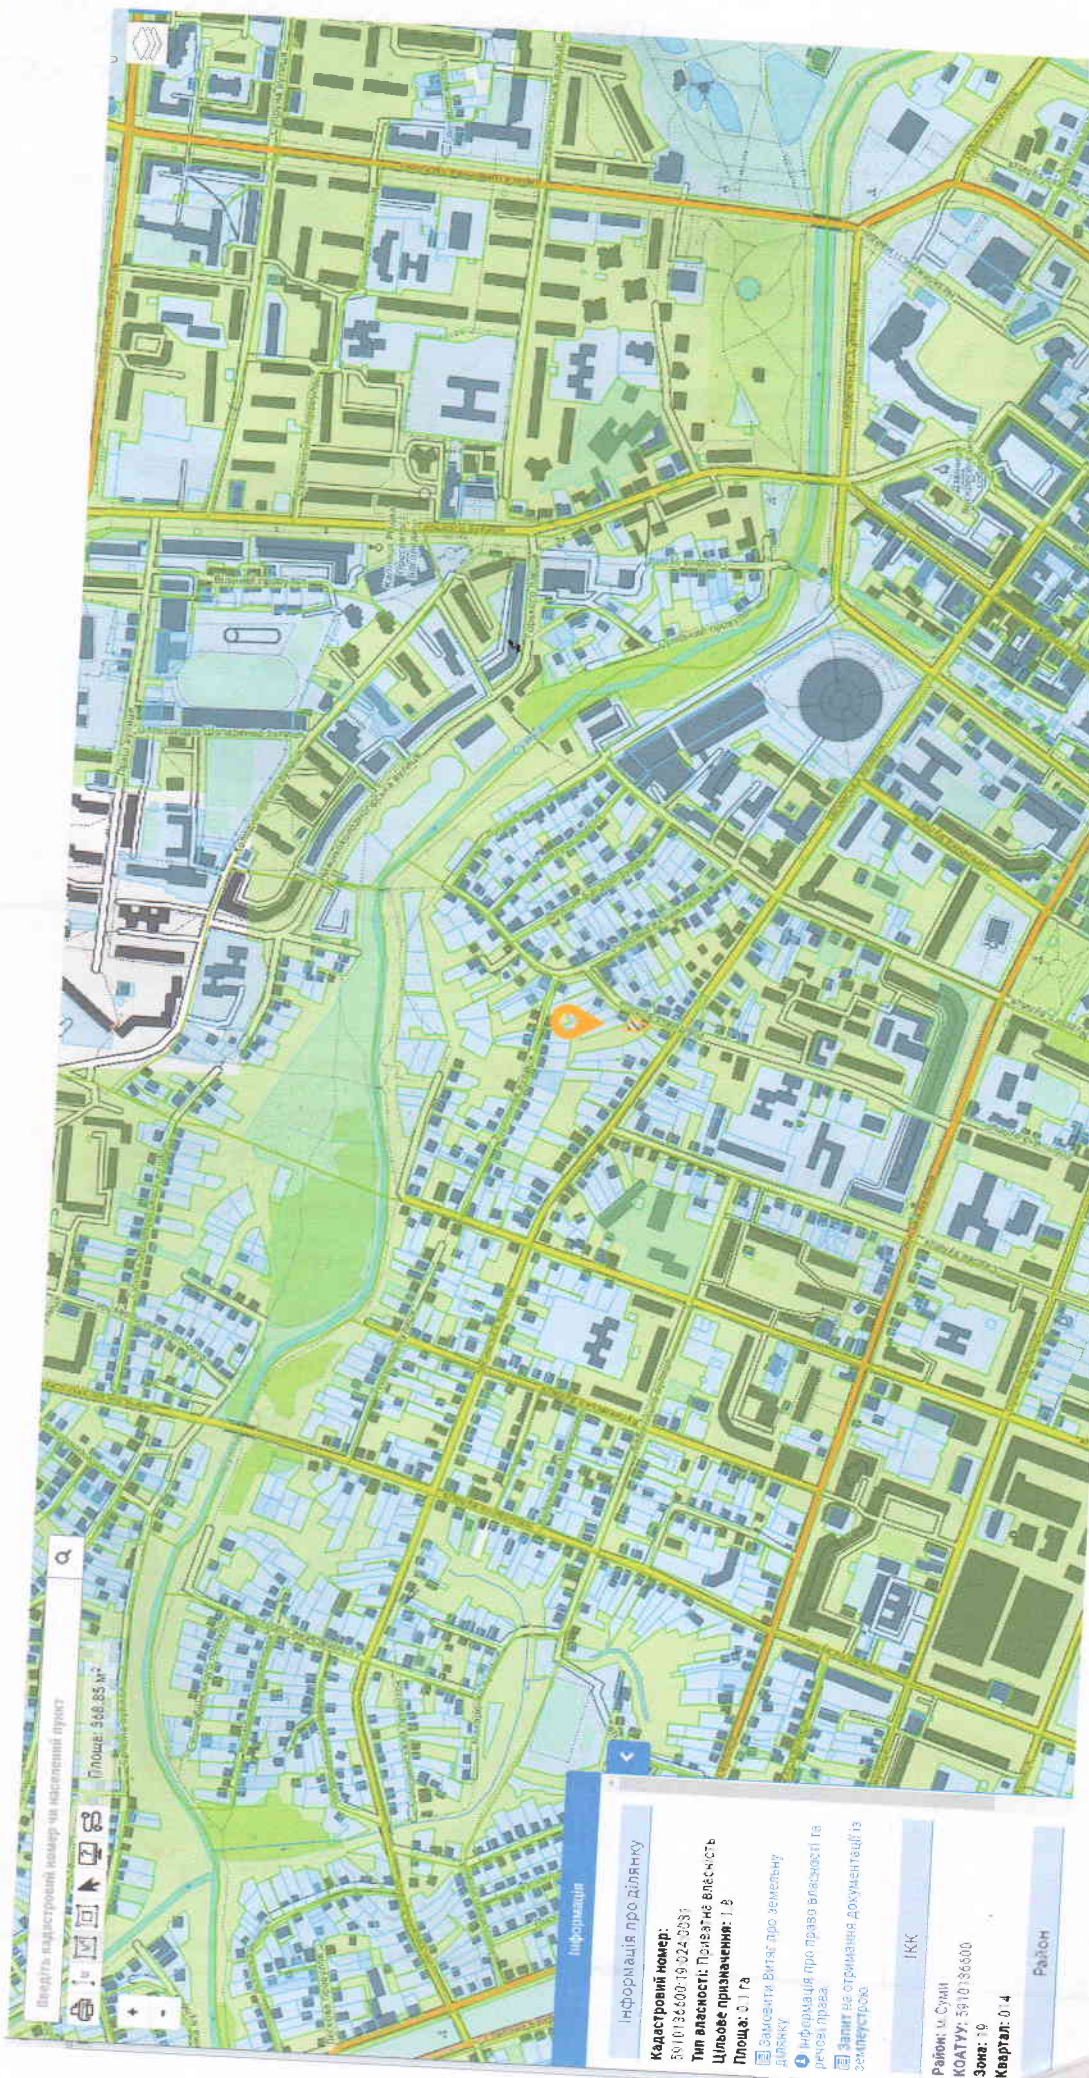

район міста Ішмінової

Виконівання з публічної кадастрової карти, Сумська міська рада, Сумський район, Сумської області.

— земельна ділянка, орієнтовною площею $\approx 0,10$ га
Бачсане міське розташування