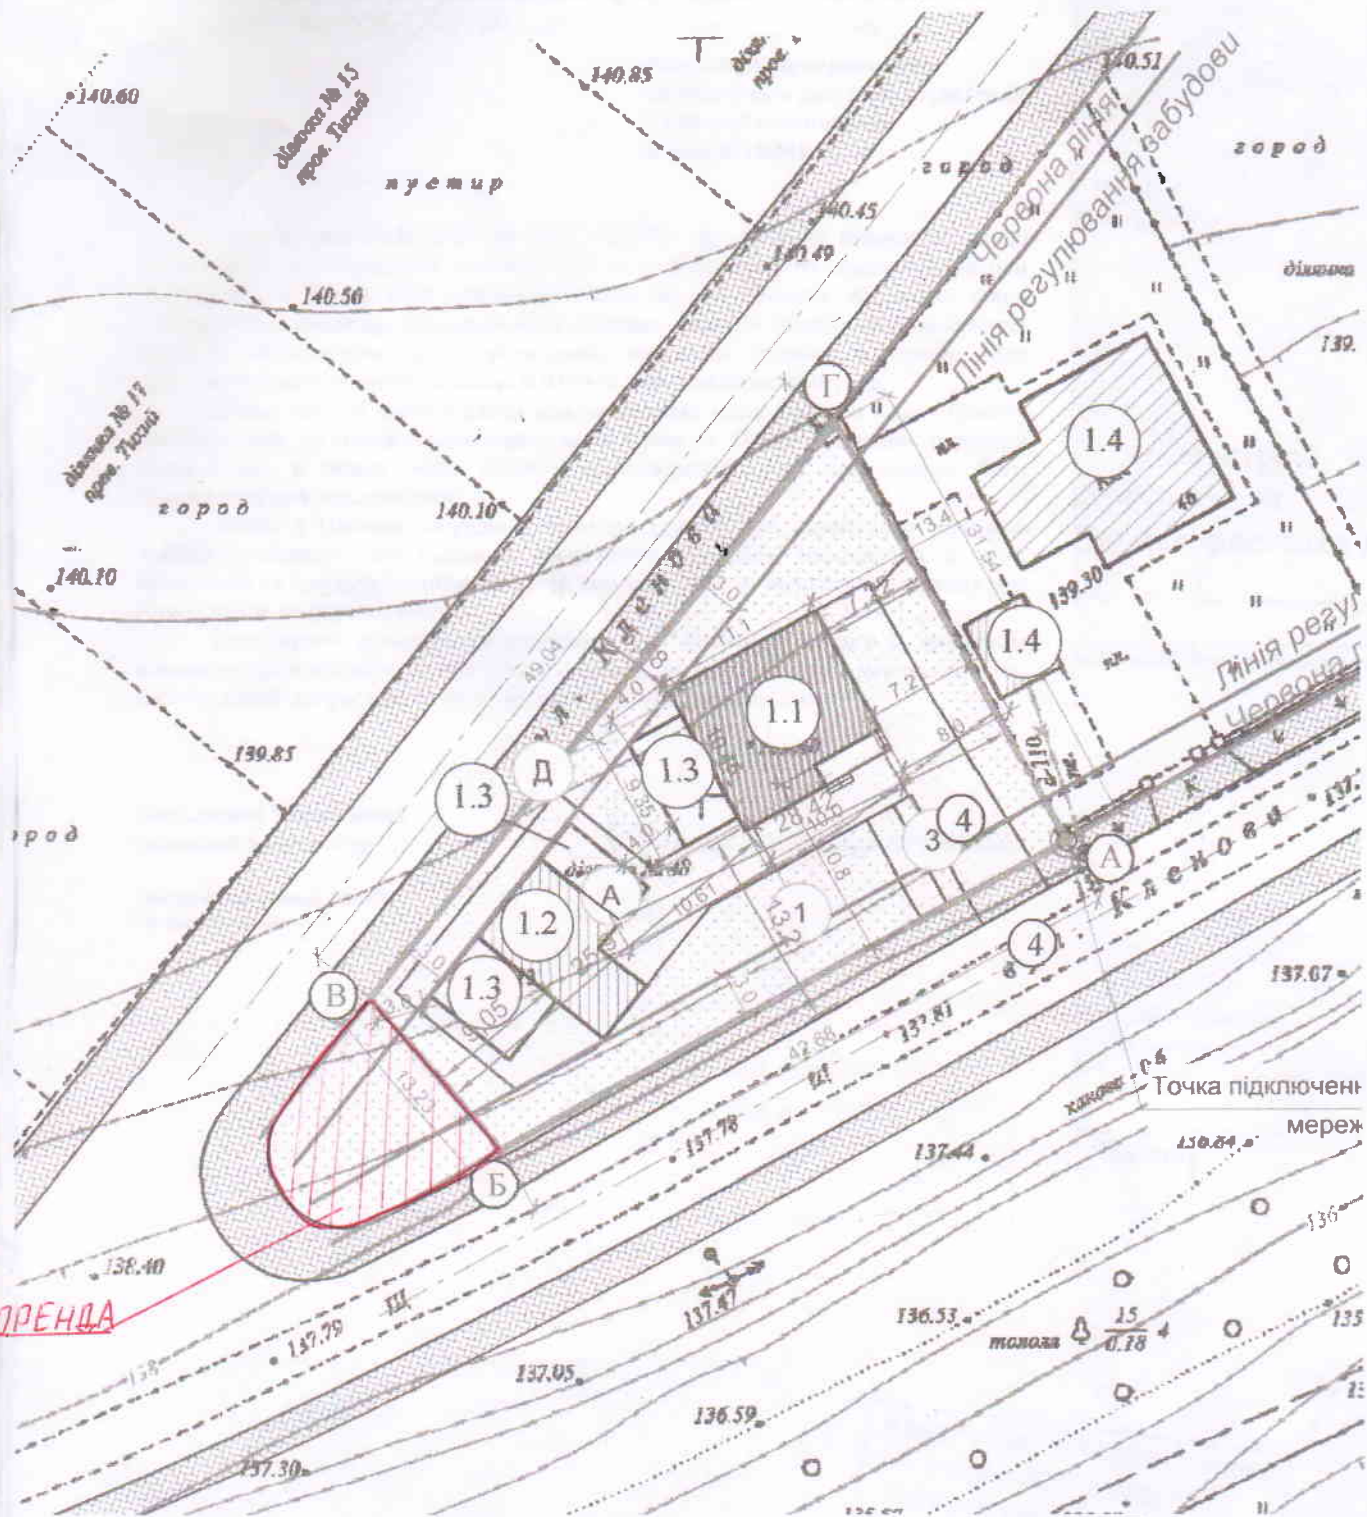

Схема
забудови земельної ділянки
М1:500

Площа земельної ділянки згідно з документами на землекористування - 0,1 га.

В.о. начальника управління

Дата складання 26.06.2020

[Signature]
О.О. Бондаренко

Виконав

[Signature]
Н.Ю. Кобилякова