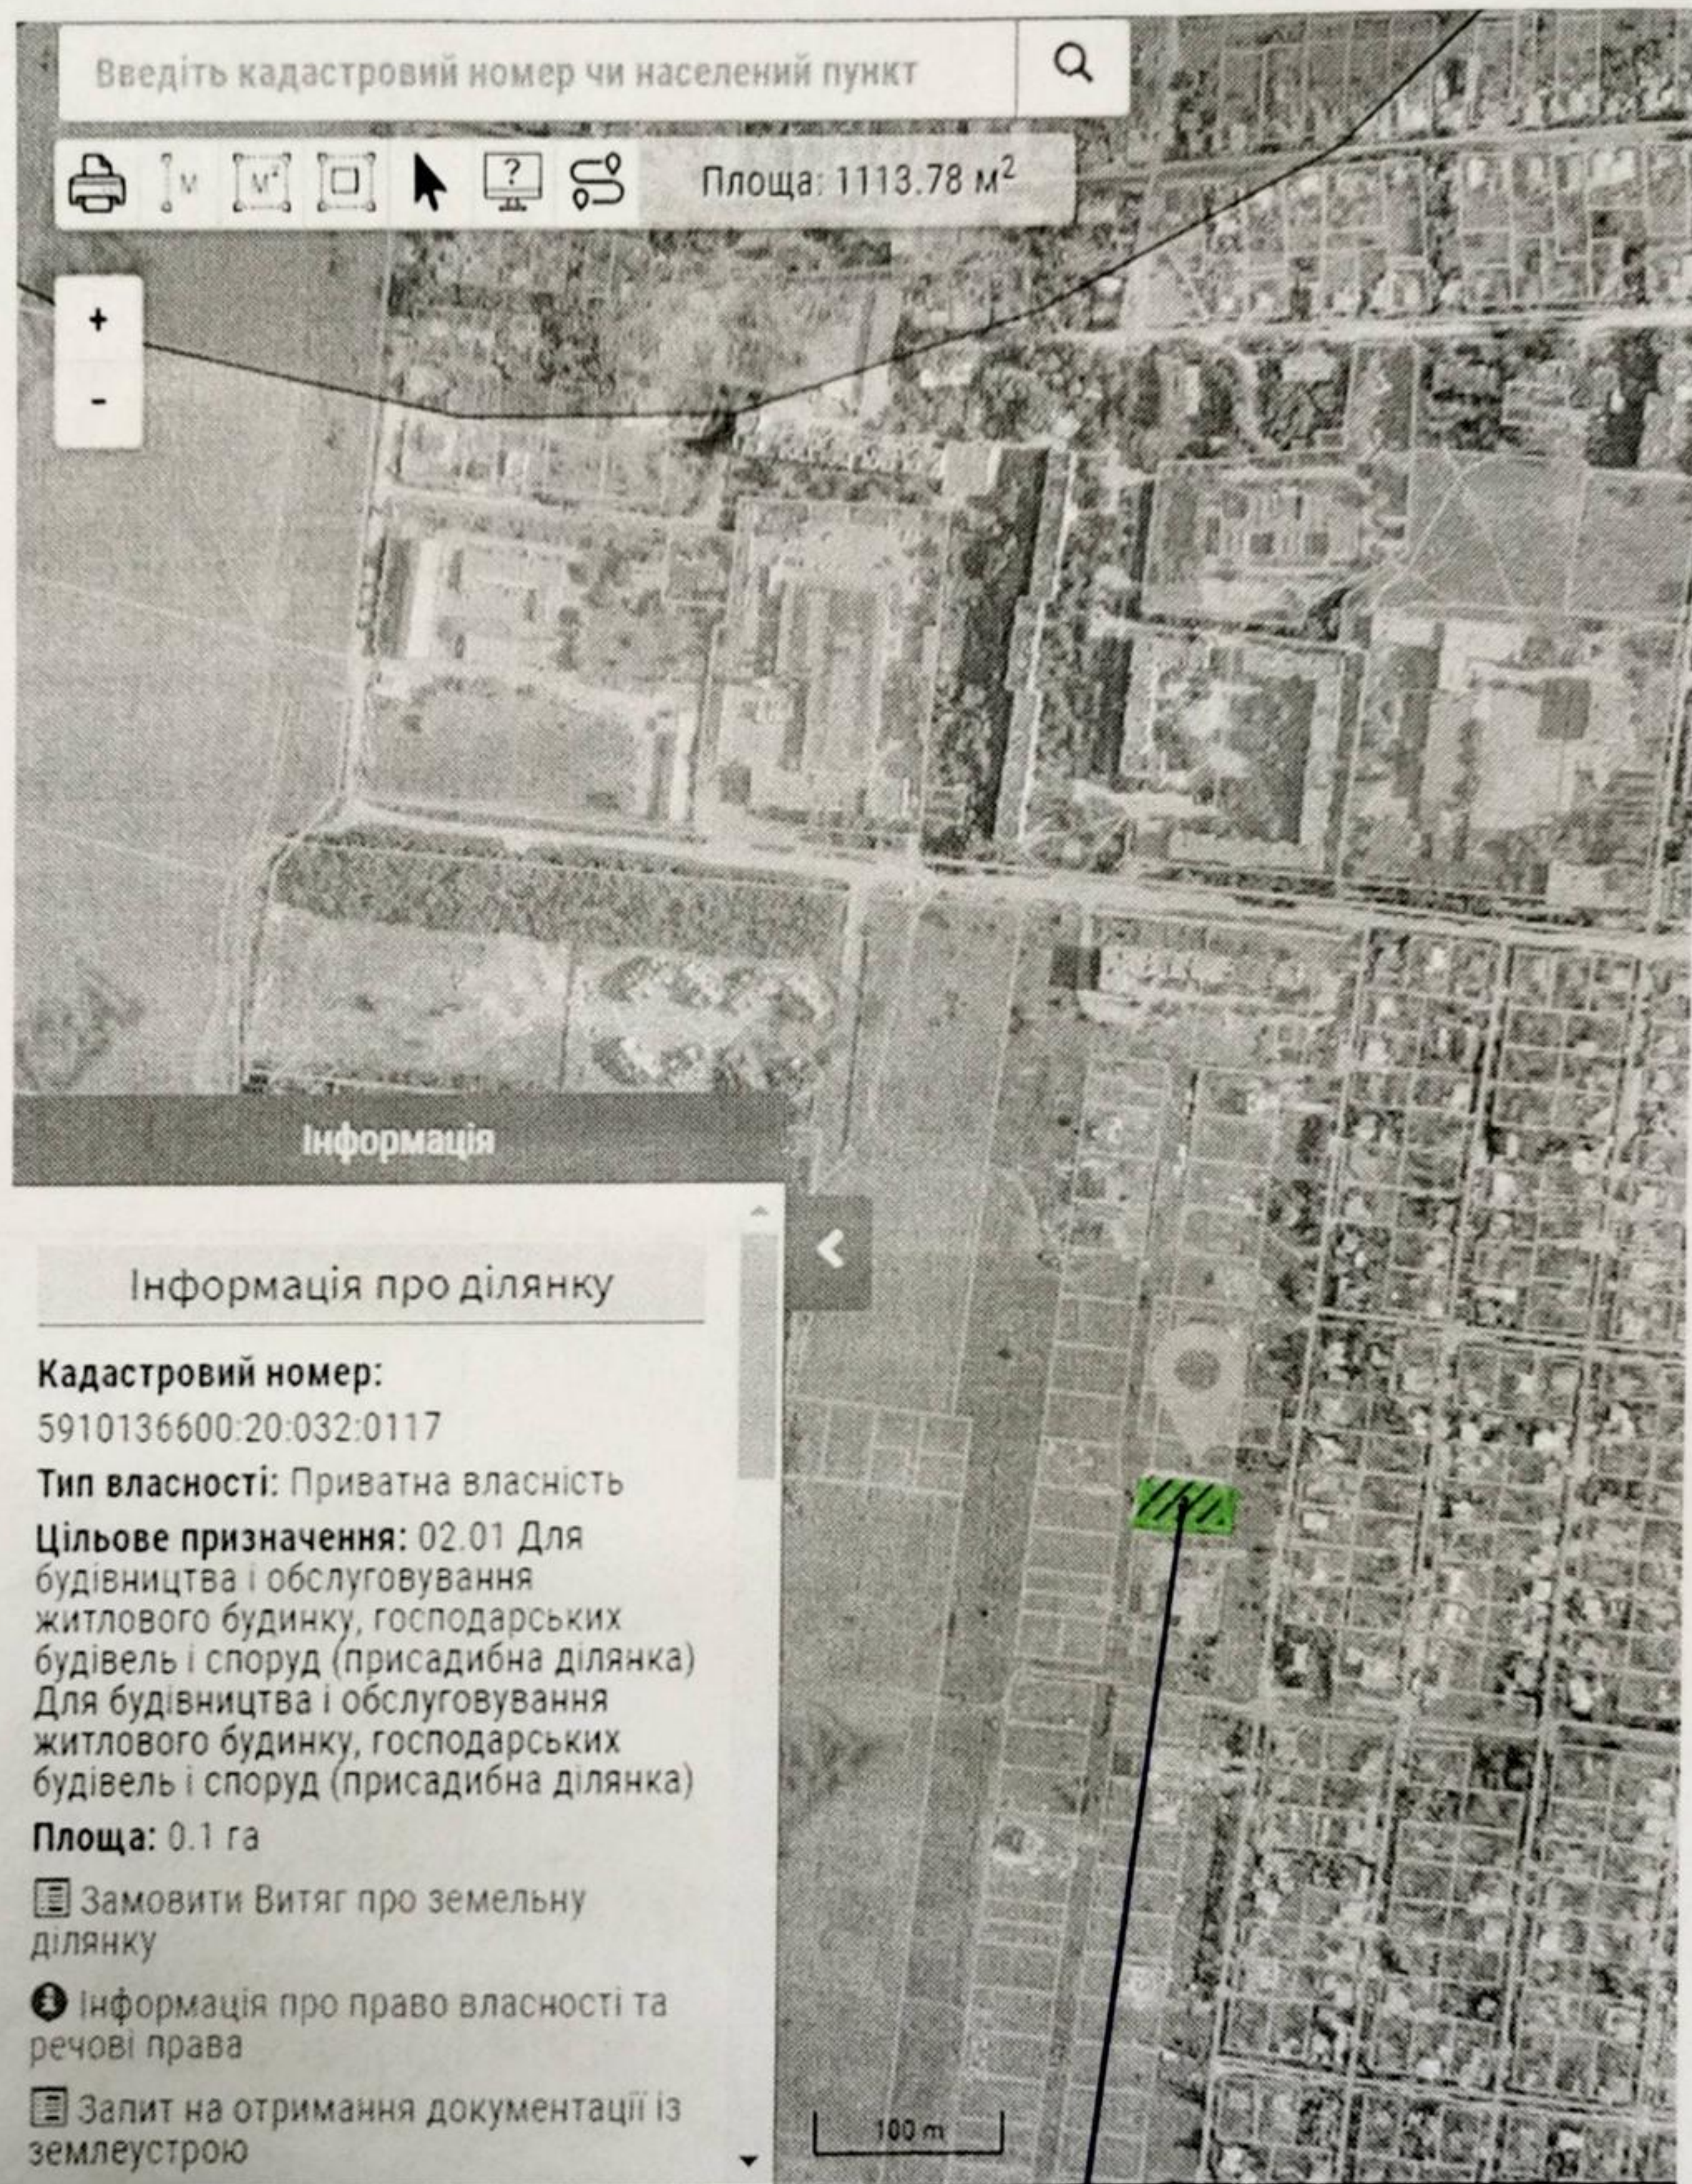

Графічний матеріал

Викопіювання з публічної кадастрової карти.

Сумська область, Сумський район, м. Суми, вул. 6-а Продольна

-земельна ділянка орієнтовною площею 0,10 га

Бажане місце розташування