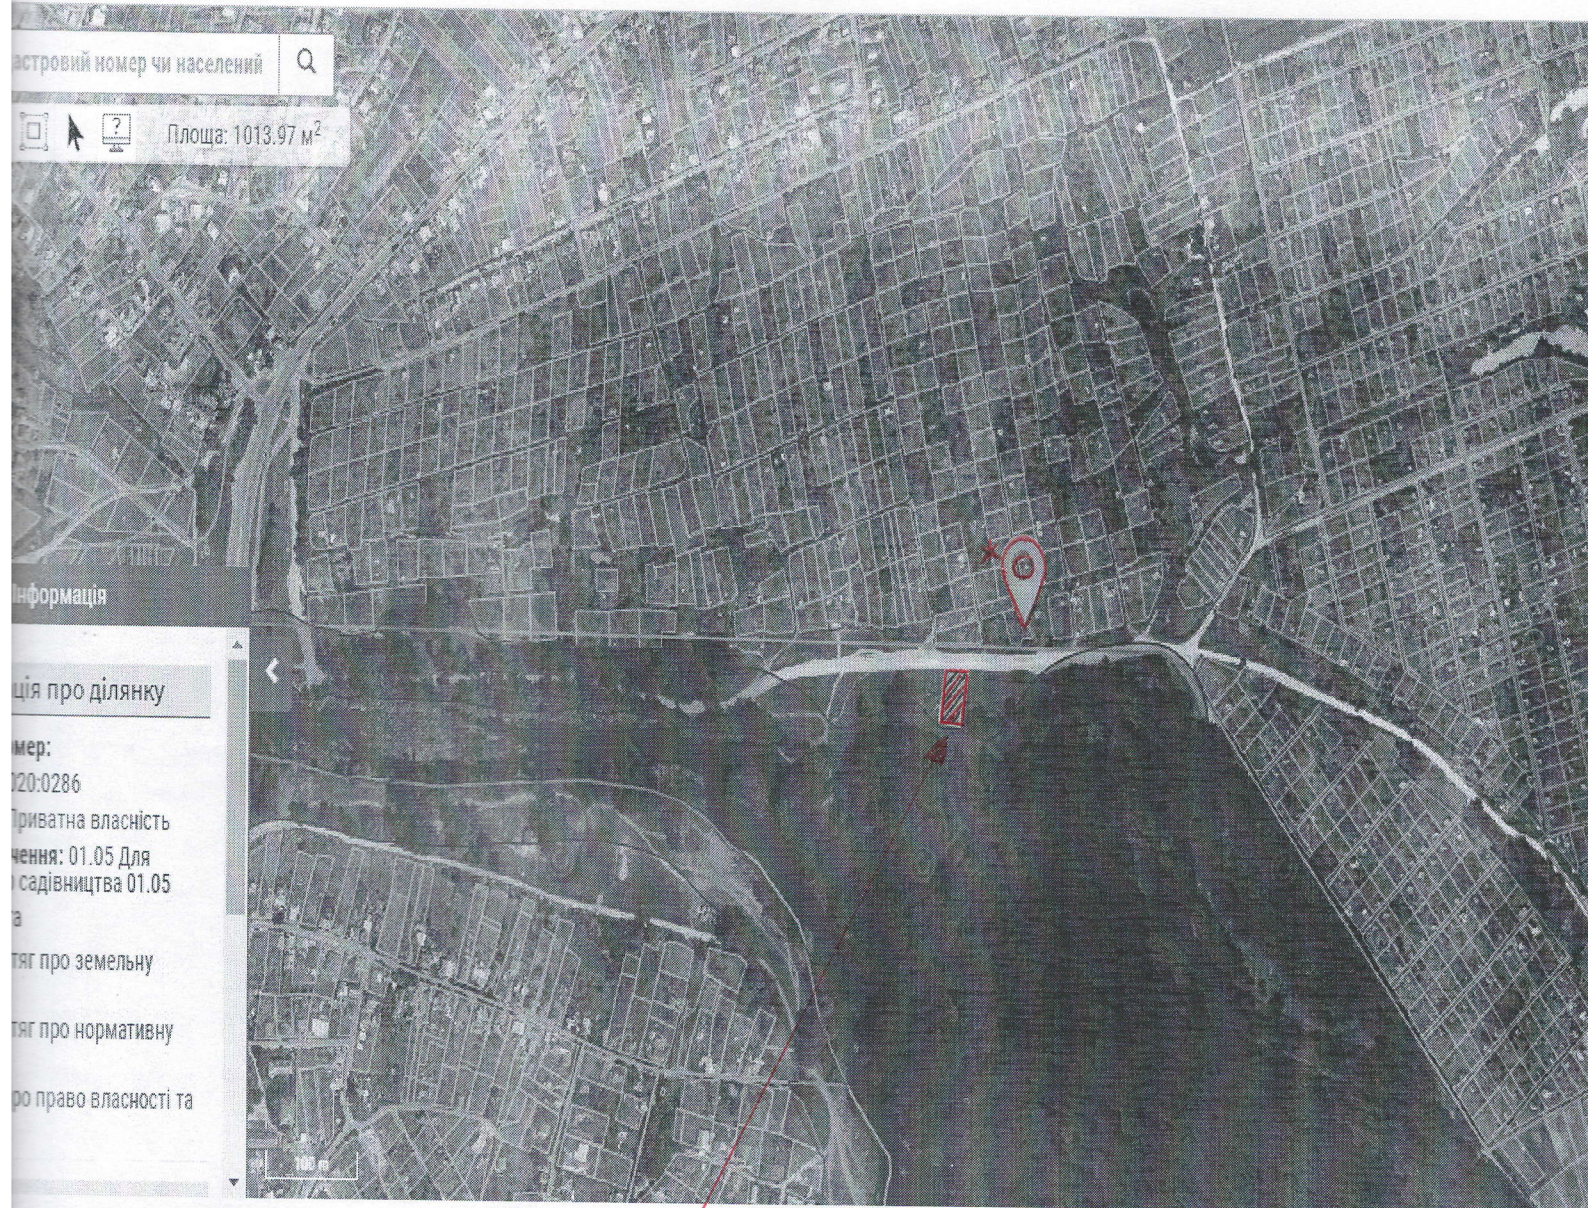

ШУМИЛО ЯН ОЛЕКСІЙОВИЧ

БІЛЯ ЗЕМЕЛЬНОЇ ДІЛЯНКИ З КАДАСТРОВИМ НОМЕРОМ 5910136600:10:020:0286

це місце розташування земельної ділянки

ТЕРЕХОВ ВІКТОР ОЛЕКСАНДРОВИЧ

БІЛЯ ЗЕМЕЛЬНОЇ ДІЛЯНКИ З КАДАСТРОВИМ НОМЕРОМ 5910136600:10:020:0286

Бажане місце розташування
земельної ділянки

БІЛЯ ЗЕМЕЛЬНОЇ ДІЛЯНКИ З КАДАСТРОВИМ НОМЕРОМ 5910136600:10:020:0286

Означене місце розташування земельної ділянки

КУЗНЕЦОВ МАКСИМ АНДРІЙОВИЧ

БІЛЯ ЗЕМЕЛЬНОЇ ДІЛЯНКИ З КАДАСТРОВИМ НОМЕРОМ 5910136600:10:020:0286

таке місце розташування
земельної ділянки