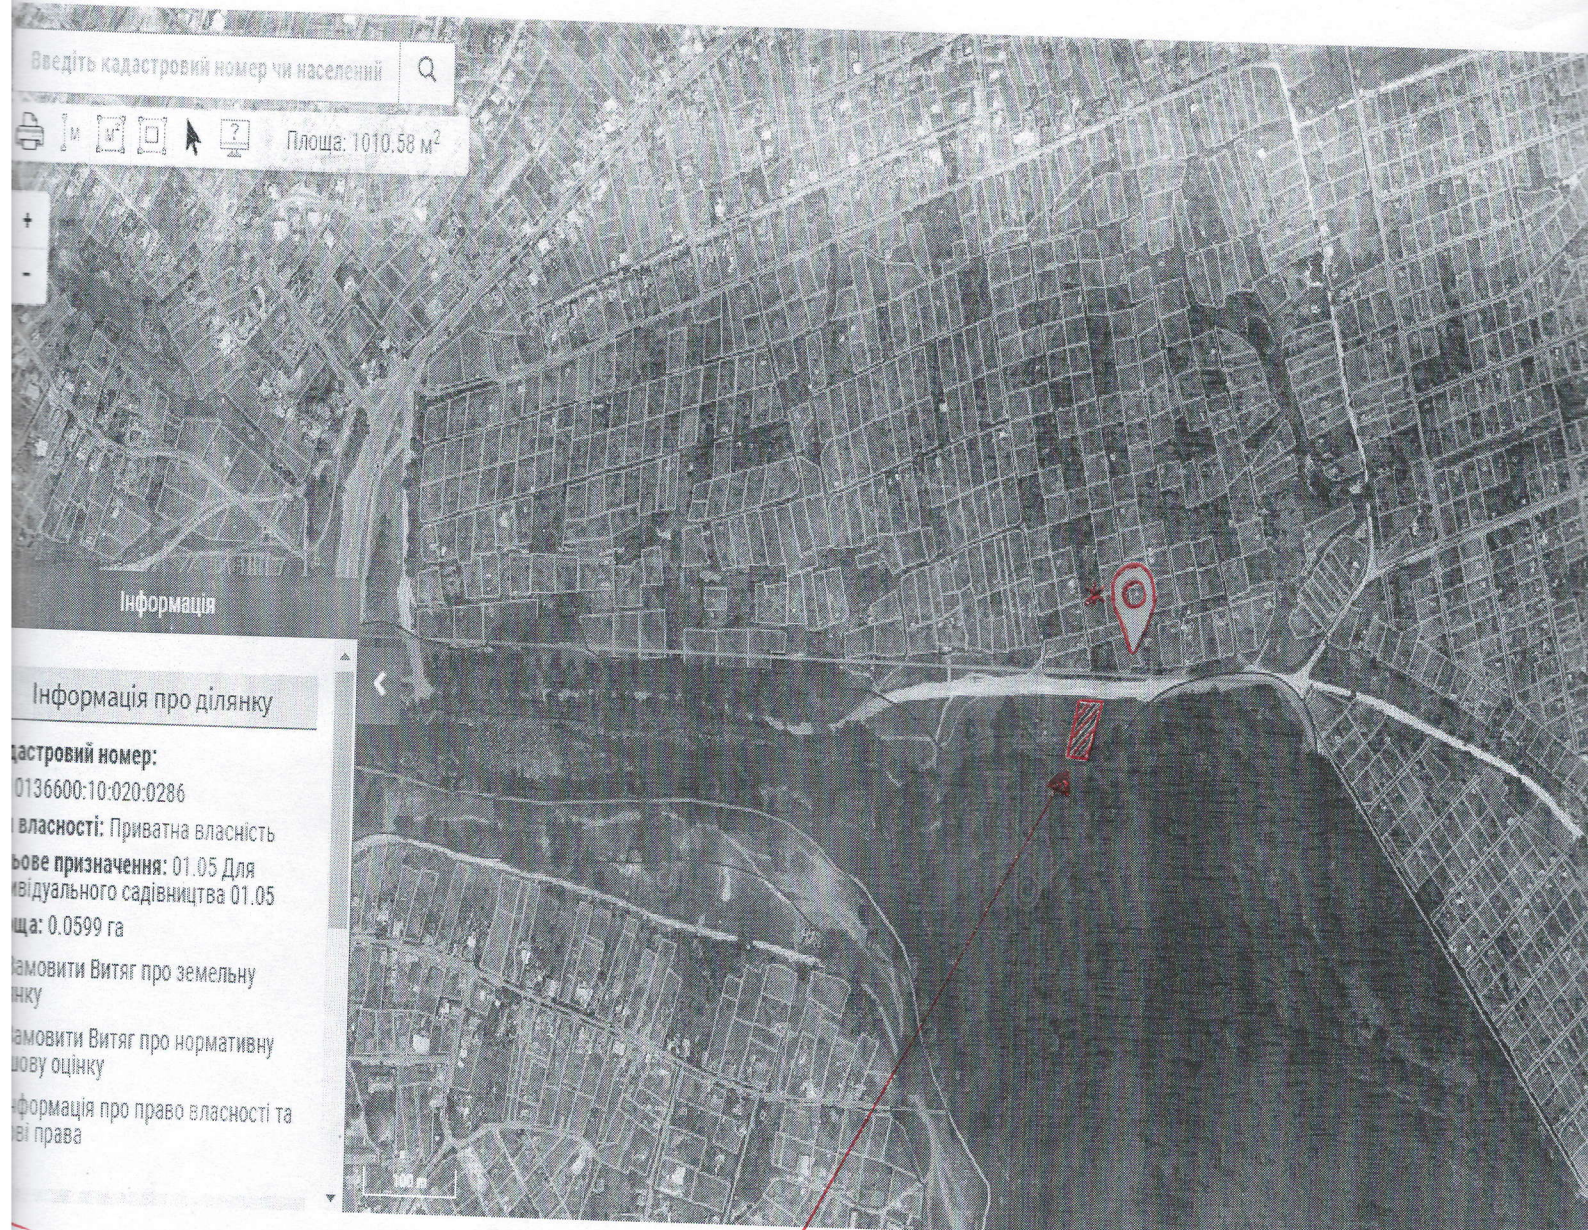

ШУМИЛО ЯН ОЛЕКСІЙОВИЧ

БІЛЯ ЗЕМЕЛЬНОЇ ДІЛЯНКИ З КАДАСТРОВИМ НОМЕРОМ 5910136600:10:020:0286

це місце розташування земельної ділянки

ТЕРЕХОВ ВІКТОР ОЛЕКСАНДРОВИЧ

БІЛЯ ЗЕМЕЛЬНОЇ ДІЛЯНКИ З КАДАСТРОВИМ НОМЕРОМ 5910136600:10:020:0286

Бажане місце розташування
земельної ділянки

БІЛЯ ЗЕМЕЛЬНОЇ ДІЛЯНКИ З КАДАСТРОВИМ НОМЕРОМ 5910136600:10:020:0286

Означене місце розташування земельної ділянки

КУЗНЕЦОВ МАКСИМ АНДРІЙОВИЧ

БІЛЯ ЗЕМЕЛЬНОЇ ДІЛЯНКИ З КАДАСТРОВИМ НОМЕРОМ 5910136600:10:020:0286

таке місце розташування
земельної ділянки