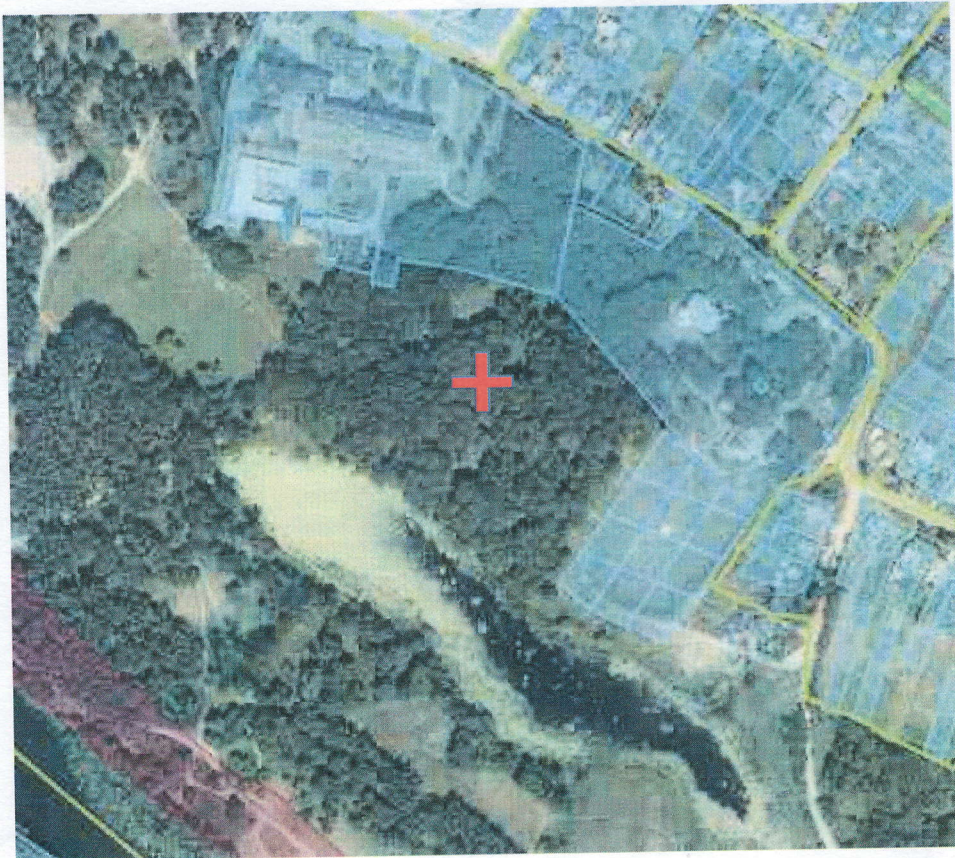

Ребров Олексій Володимирович

Цільове призначення
садівництва

Площа: 0.12 га

Заречный район
Сумы, Сумская область
Координати : 50.8752