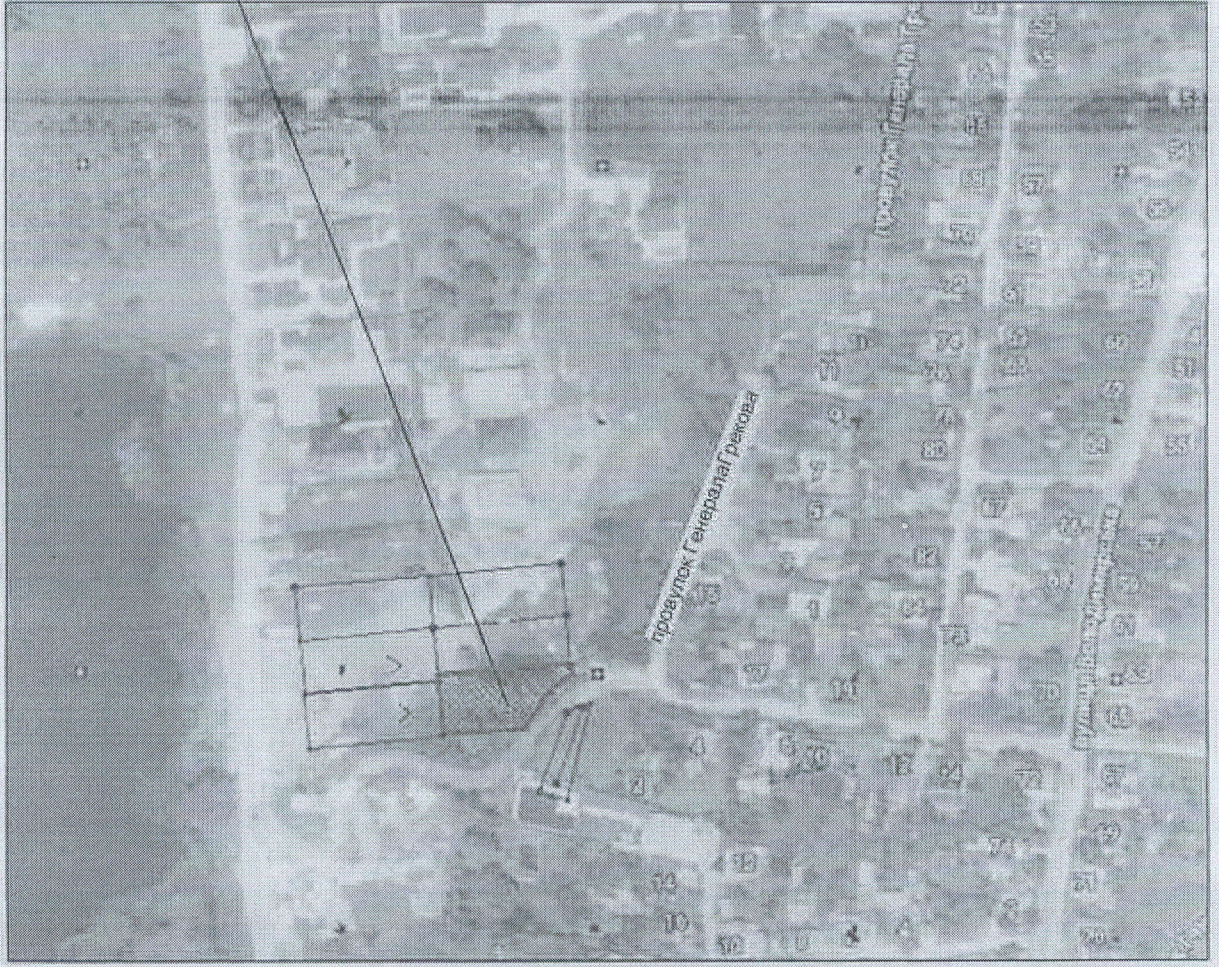

зубалій андрій анатолійович
МІСЦЕ РОЗМІЩЕННЯ ДІЛЯНКИ

кадастровий номер – 5910136300:07:011:0166

УМОВНІ ПОЗНАЧЕННЯ

Межа земельної ділянки

		Замовник: Зубалій Андрій Анатолійович					
		Адреса: м. Суми, навпроти будинків №15 та №17					
		по провулку Генерала Грекова					
		Сумська міська рада					
Склав	Р. О. Бакута		Проект землеустрою щодо відведення земельної ділянки	Стадія	Аркуш	Аркуші	
				ПЗ	1	1	
				Ситуаційний план	м. Суми - 2019 р.		
				Масштаб 1 : 5 000			