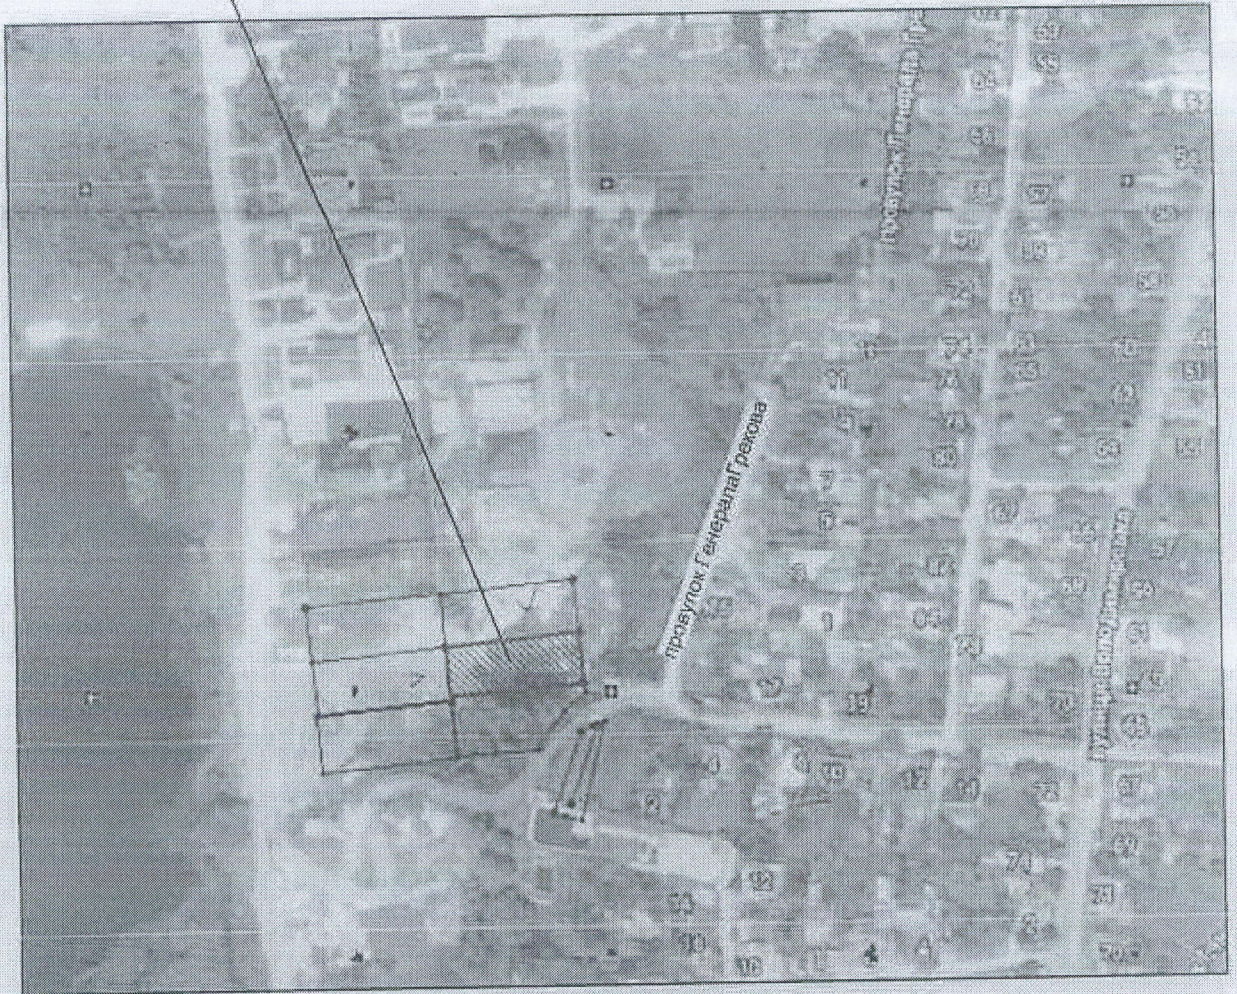

крило сергій анатолійович
 МІСЦЕ РОЗМІЩЕННЯ ДІЛЯНКИ

кадастровий номер – 5910136300:07:011:0165

УМОВНІ ПОЗНАЧЕННЯ

Межа земельної ділянки

Склав	Р. О. Бякута	

Замовник: Крило Сергій Анатолійович		
Адреса: м. Суми, навпроти будинків №15 та №17 по провулку Генерала Грекова		
Сумська міська рада		
Проект землеустрою щодо відведення земельної ділянки	Стадія	Аркуш
	пз	1
Ситуаційний план Масштаб 1 : 5 000		Архуші
		1
м. Суми - 2019 р.		