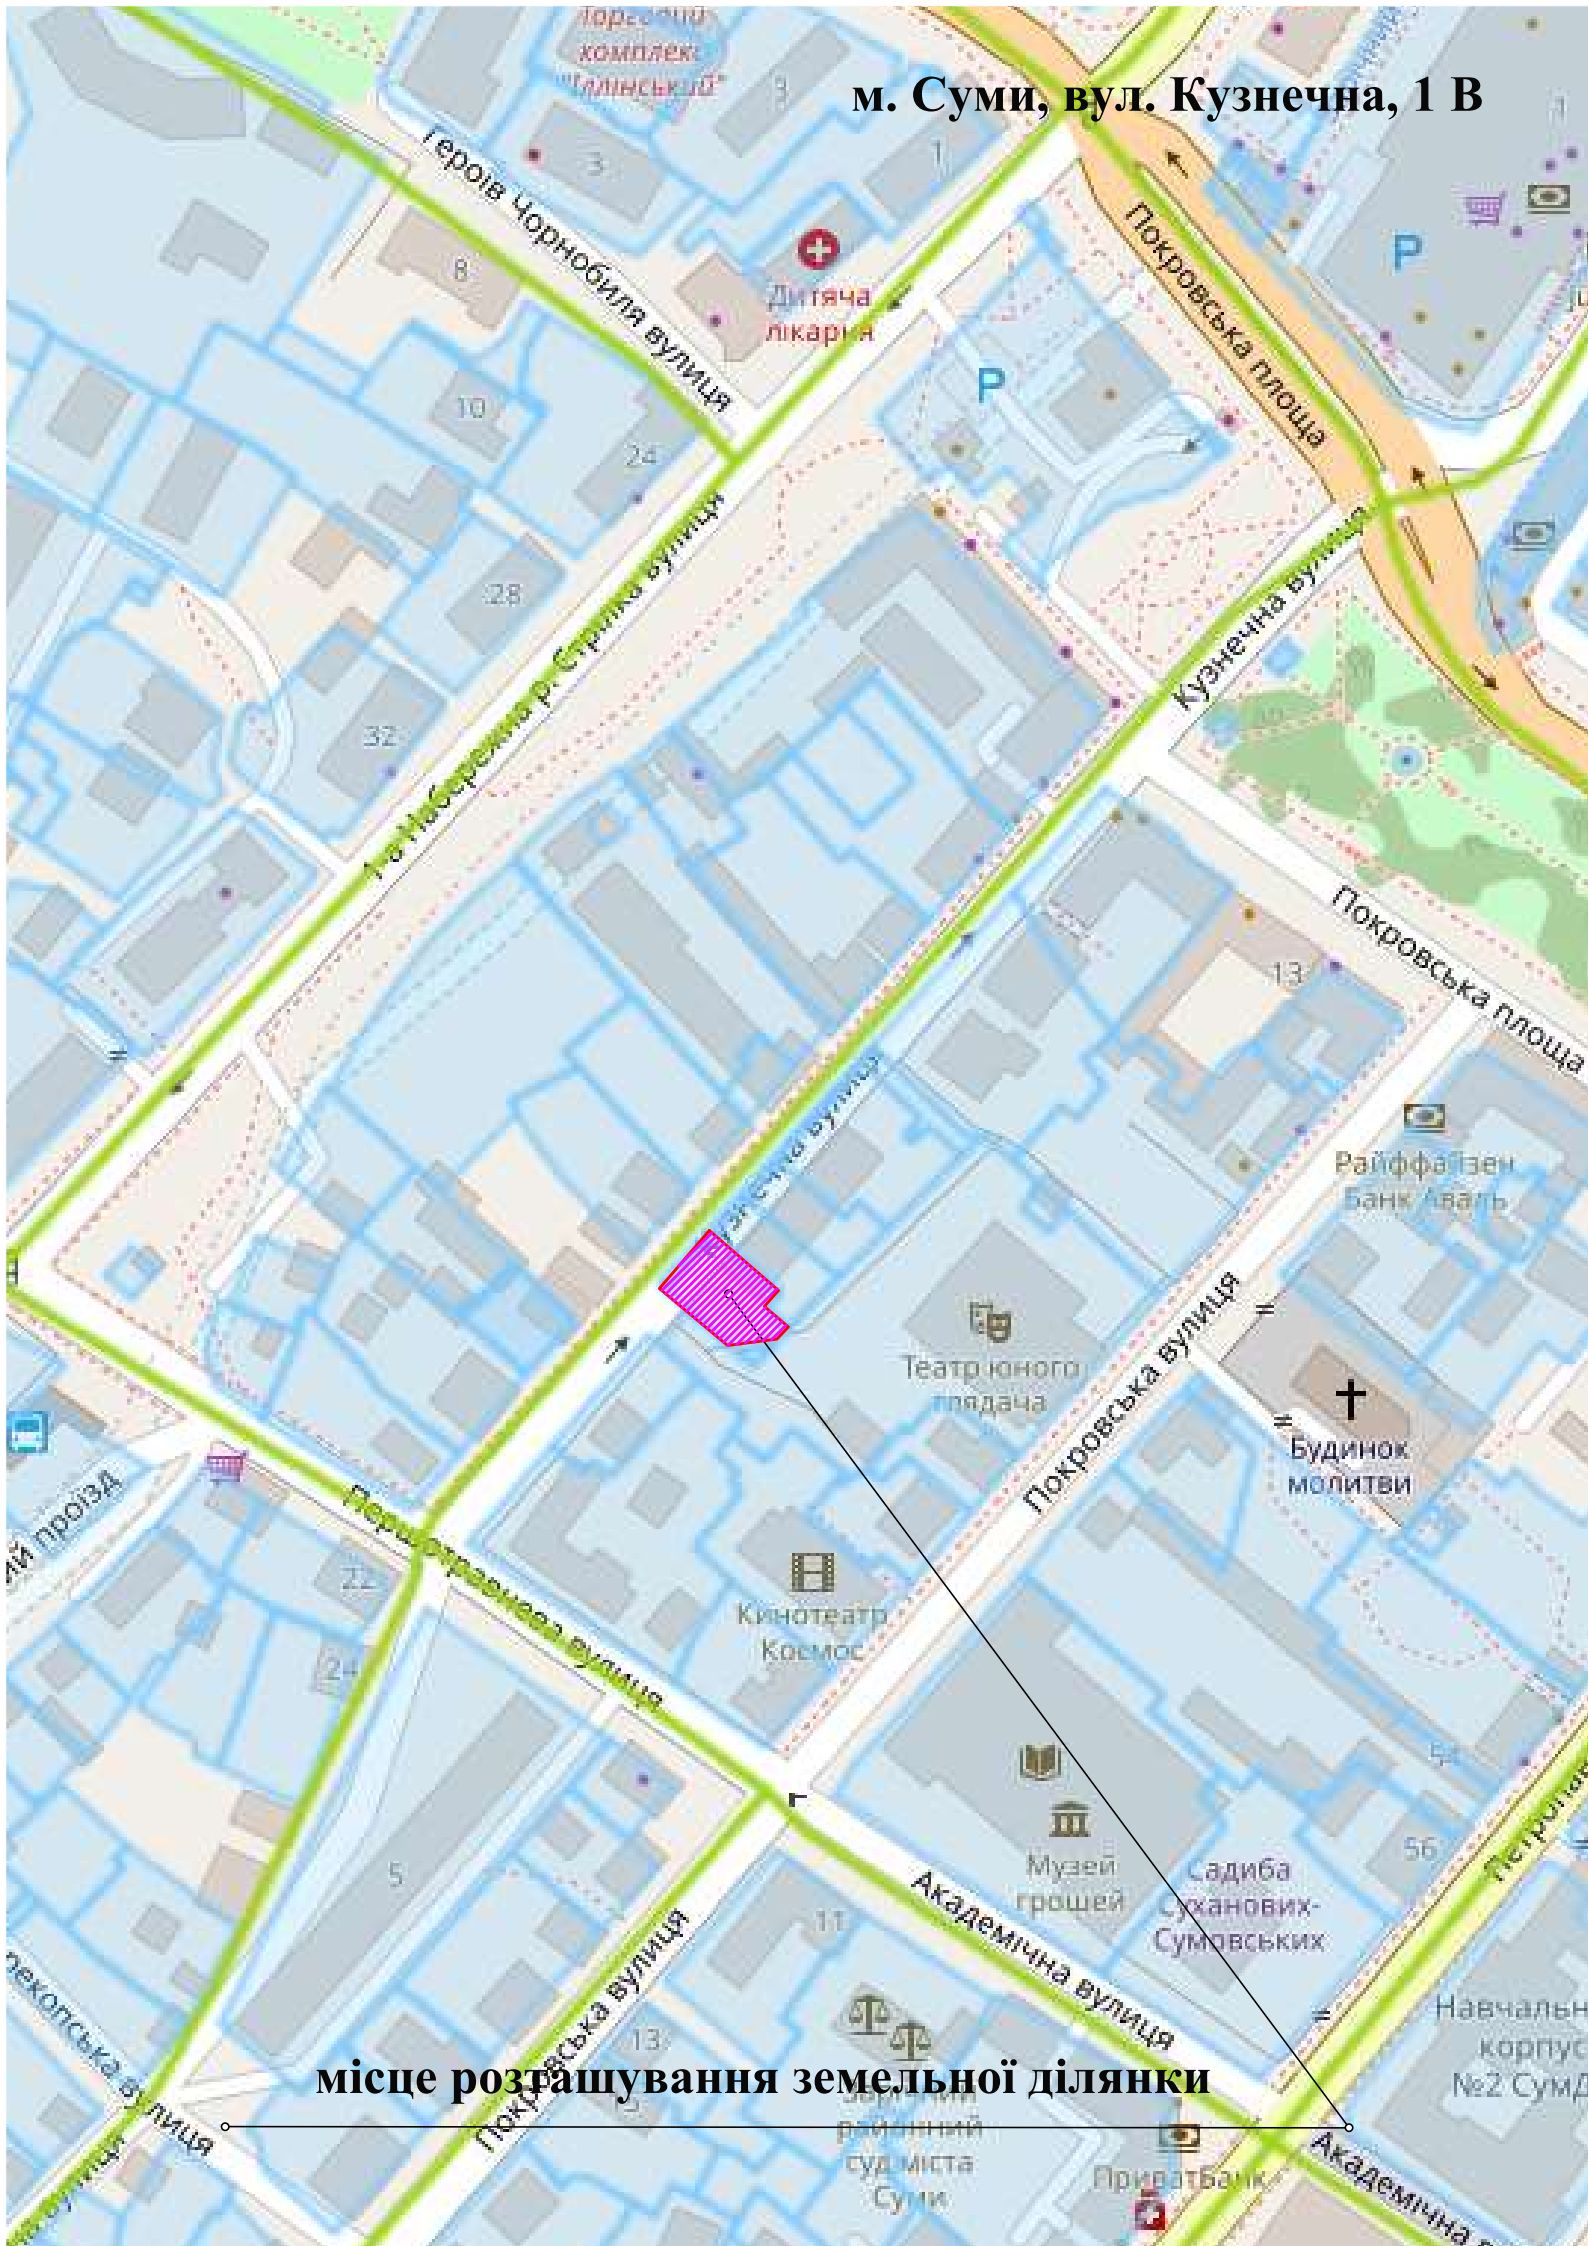

м. Суми, вул. Кузнечна, 1 В

місце розташування земельної ділянки