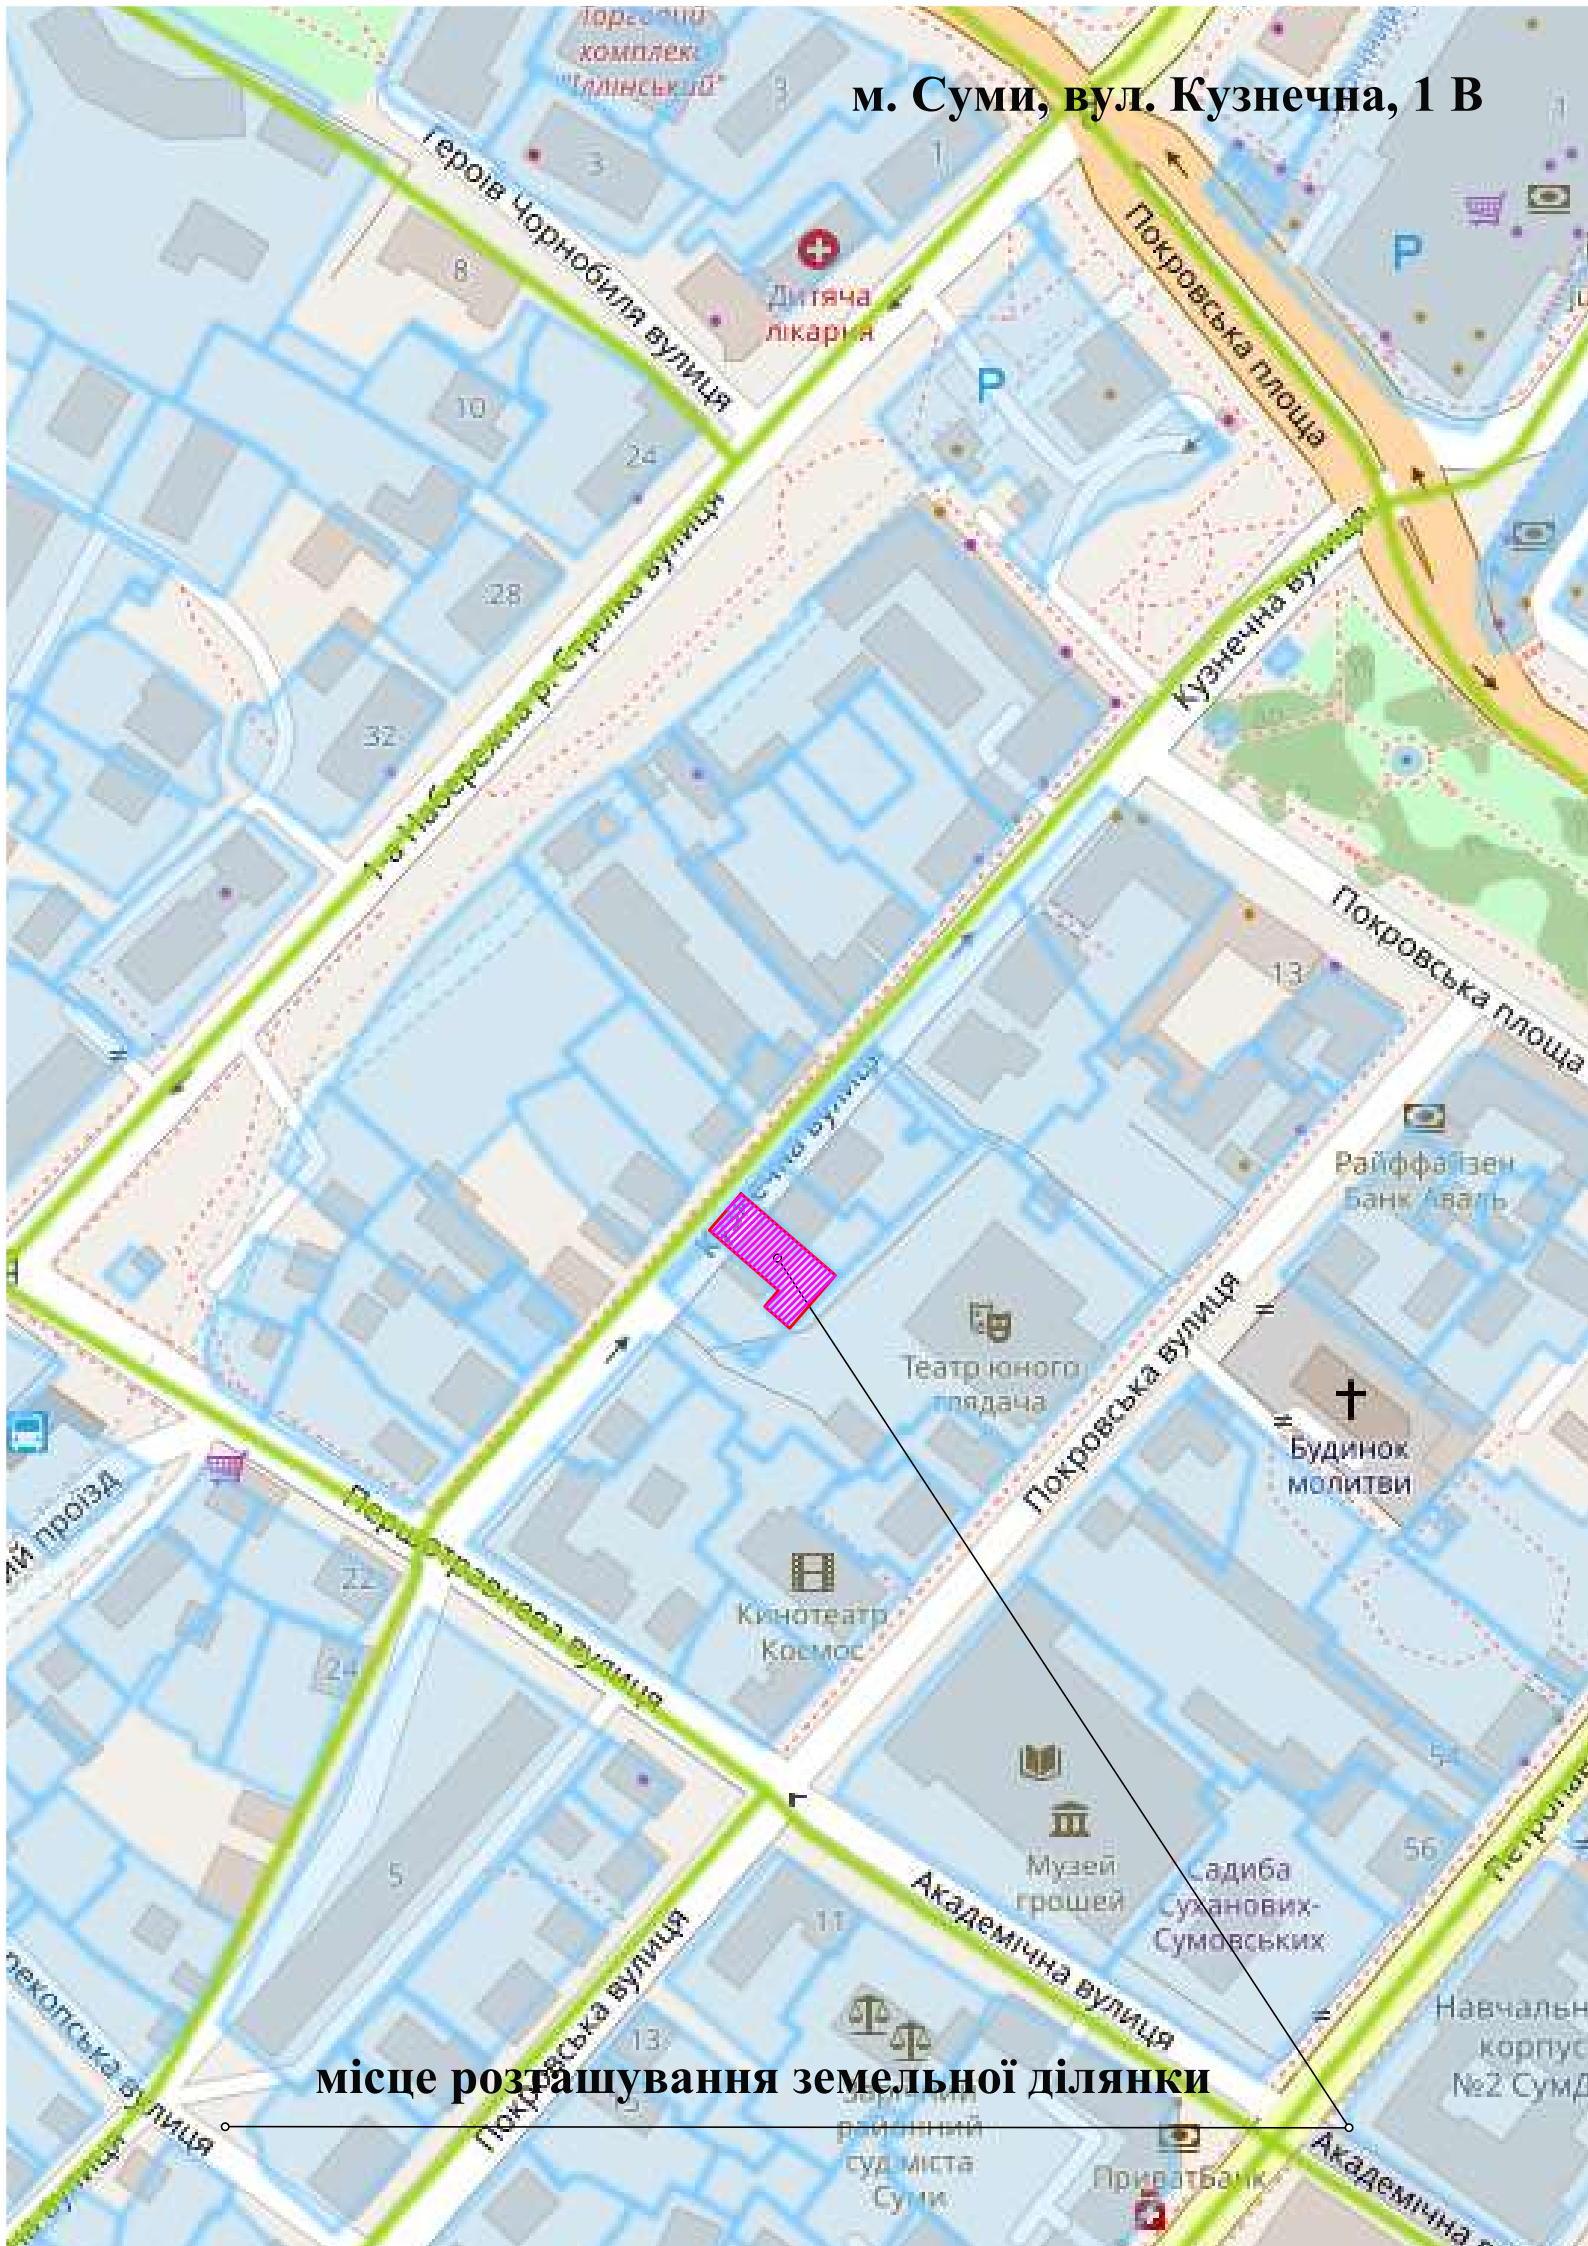

м. Суми, вул. Кузнечна, 1 В

місце розташування земельної ділянки