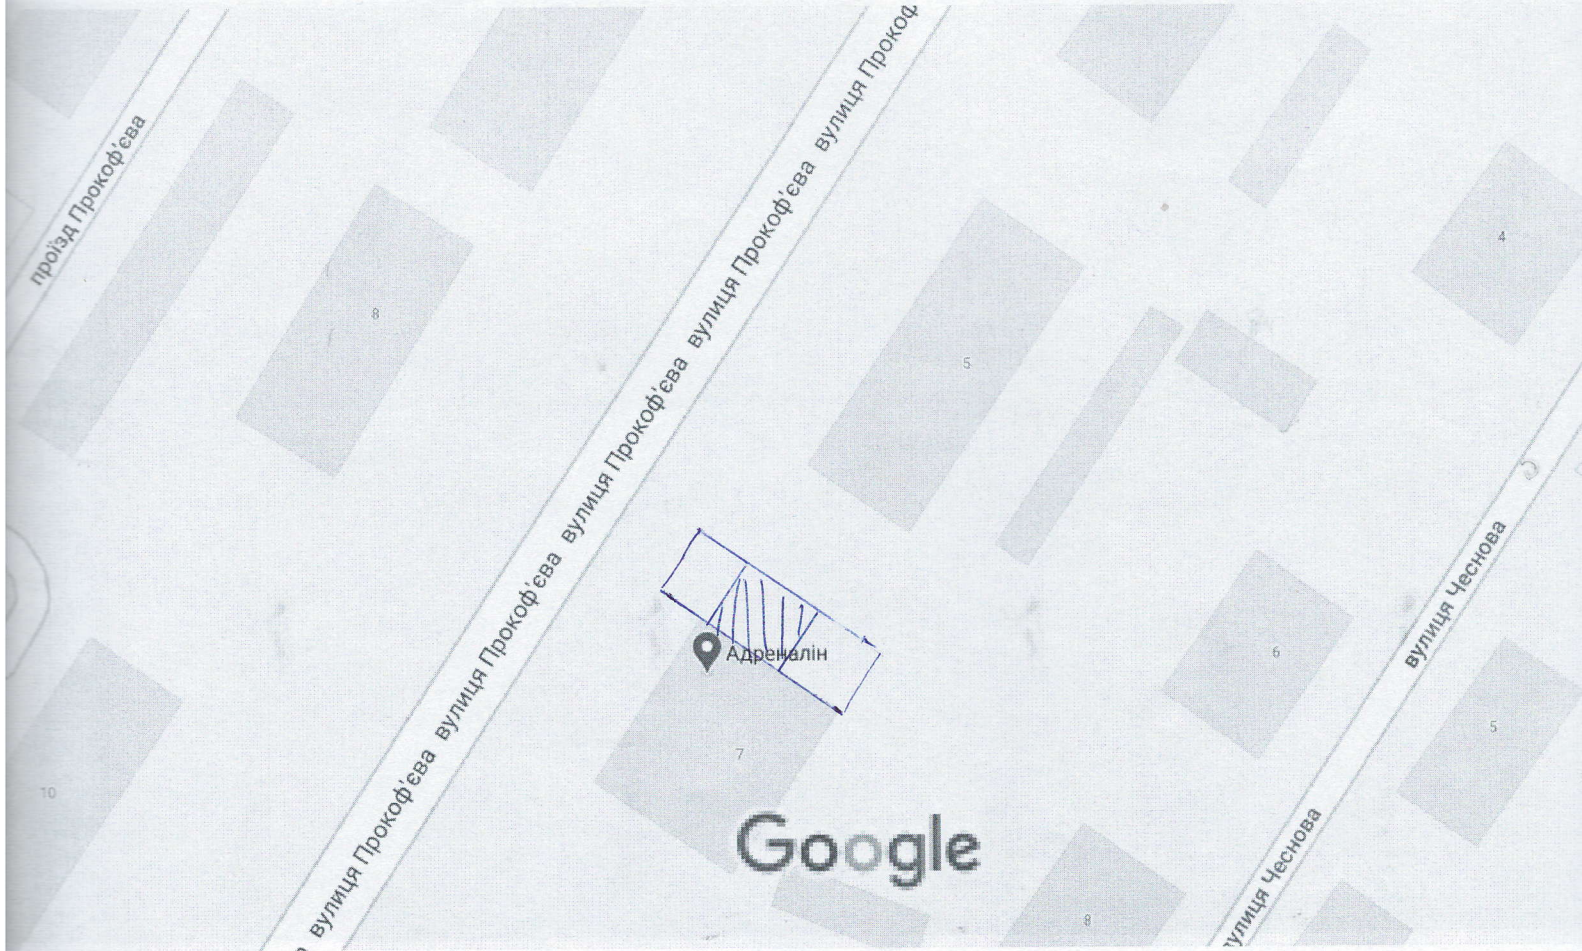

29.09.2020 ~ 1/2 3 ± 1/4 1 ~ Š° 1 Å 1/4 3 ĩ Š Å. ° Ě 1/2 ±. А Google Карты  
вул. Прокоф'єва, біля буд. №7

Google

Картографические данные © Google, 2020 20

<https://www.google.com/maps/@50.8989566,34.8123069,19z>

ул. Прокоф'єва, біля буд. № 7

ogle

Картографические данные © Google, 2020 20 м

om/maps/@50.8989566,34.8123069,19z

ул. Прокоф'єва, біля буд. № 7

Google Карты

oogle

Картографические данные © Google, 2020 20 м

ggle.com/maps/@50.8989566,34.8123069,19z