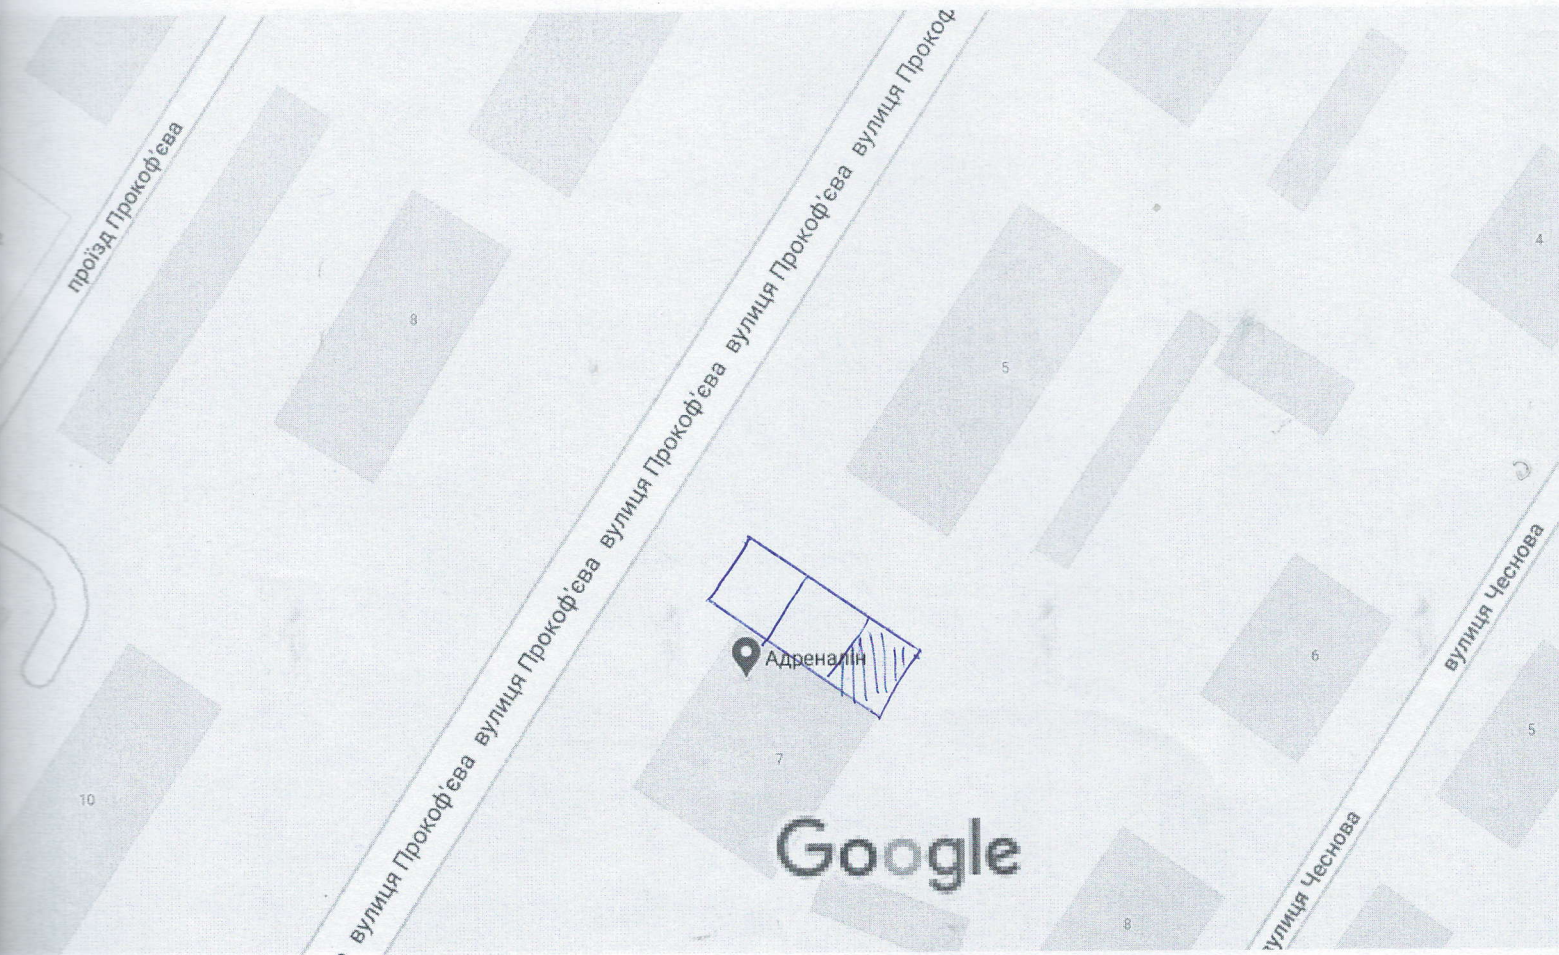

29.09.2020 ~ 1/2 3 ± 1/4 1 ~ Š° 1 Å 1/4 3 ĩ Š Å. ° Ě 1/2 ±. А Google Карты  
вул. Прокоф'єва, біля буд. №7

Google

Картографические данные © Google, 2020 20

<https://www.google.com/maps/@50.8989566,34.8123069,19z>

ул. Прокоф'єва, біля буд. № 7

ogle

Картографические данные © Google, 2020 20 м

om/maps/@50.8989566,34.8123069,19z

ул. Прокоф'єва, біля буд. № 7

Google Карты

oogle

Картографические данные © Google, 2020 20 м

ggle.com/maps/@50.8989566,34.8123069,19z