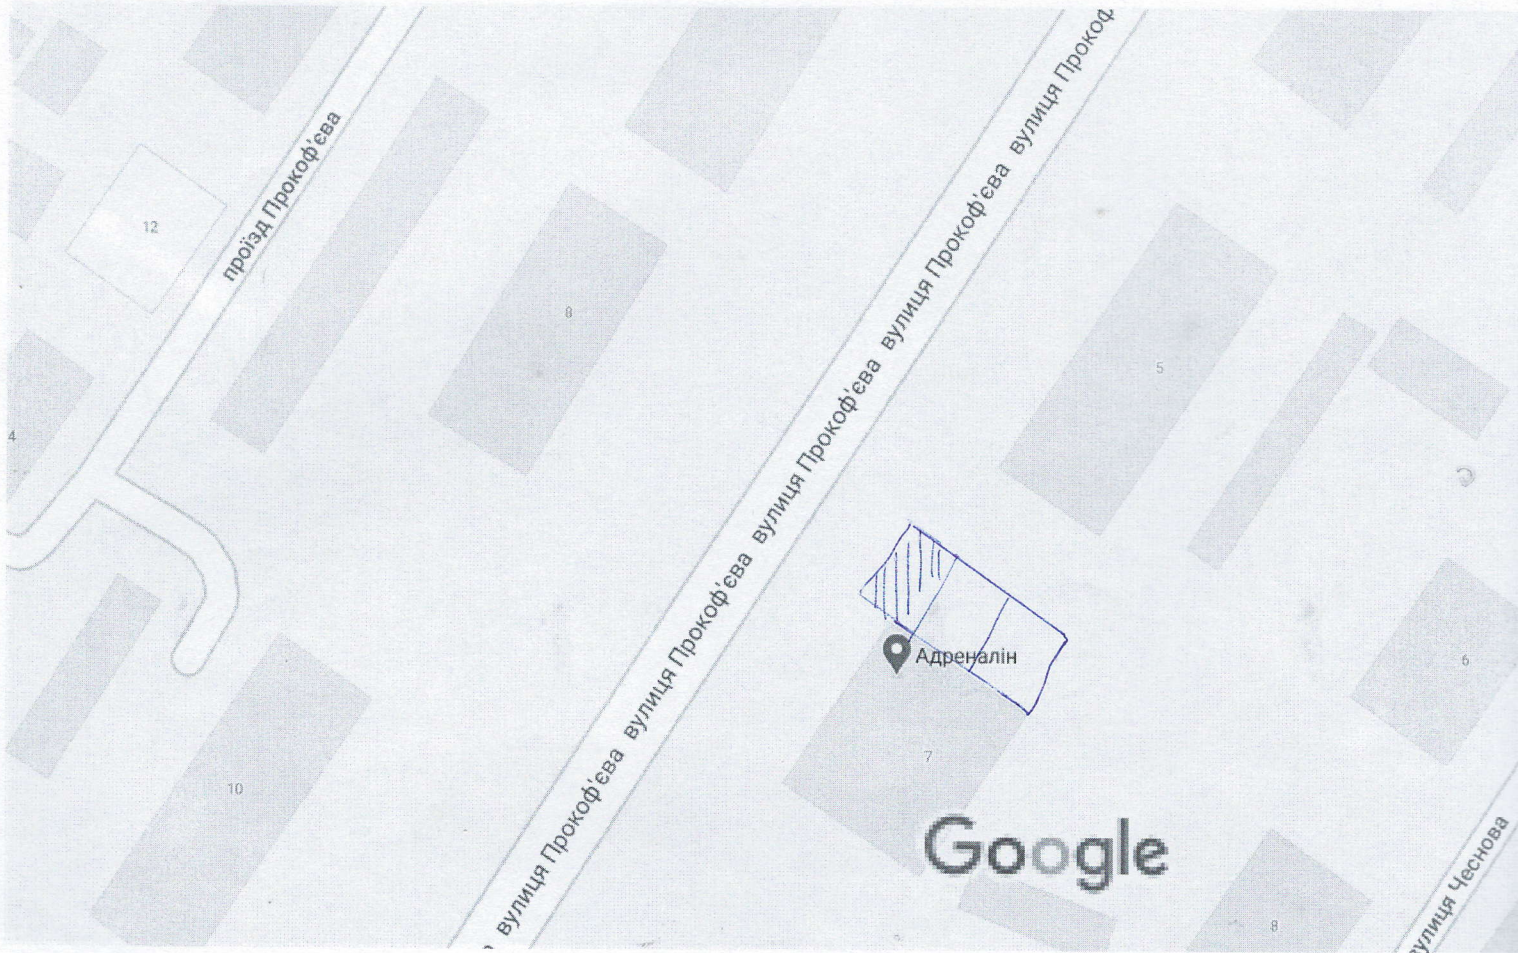

29.09.2020 ~ 1/2 3 ± 1/4 1 ~ Š° 1 Å 1/4 3 ĩ Š Å. ° Ě 1/2 ±. А Google Карты  
вул. Прокоф'єва, біля буд. №7

Google

Картографические данные © Google, 2020 20

<https://www.google.com/maps/@50.8989566,34.8123069,19z>

ул. Прокоф'єва, біля буд. № 7

ogle

Картографические данные © Google, 2020 20 м

om/maps/@50.8989566,34.8123069,19z

ул. Прокоф'єва, біля буд. № 7

Google Карты

oogle

Картографические данные © Google, 2020 20 м

ggle.com/maps/@50.8989566,34.8123069,19z