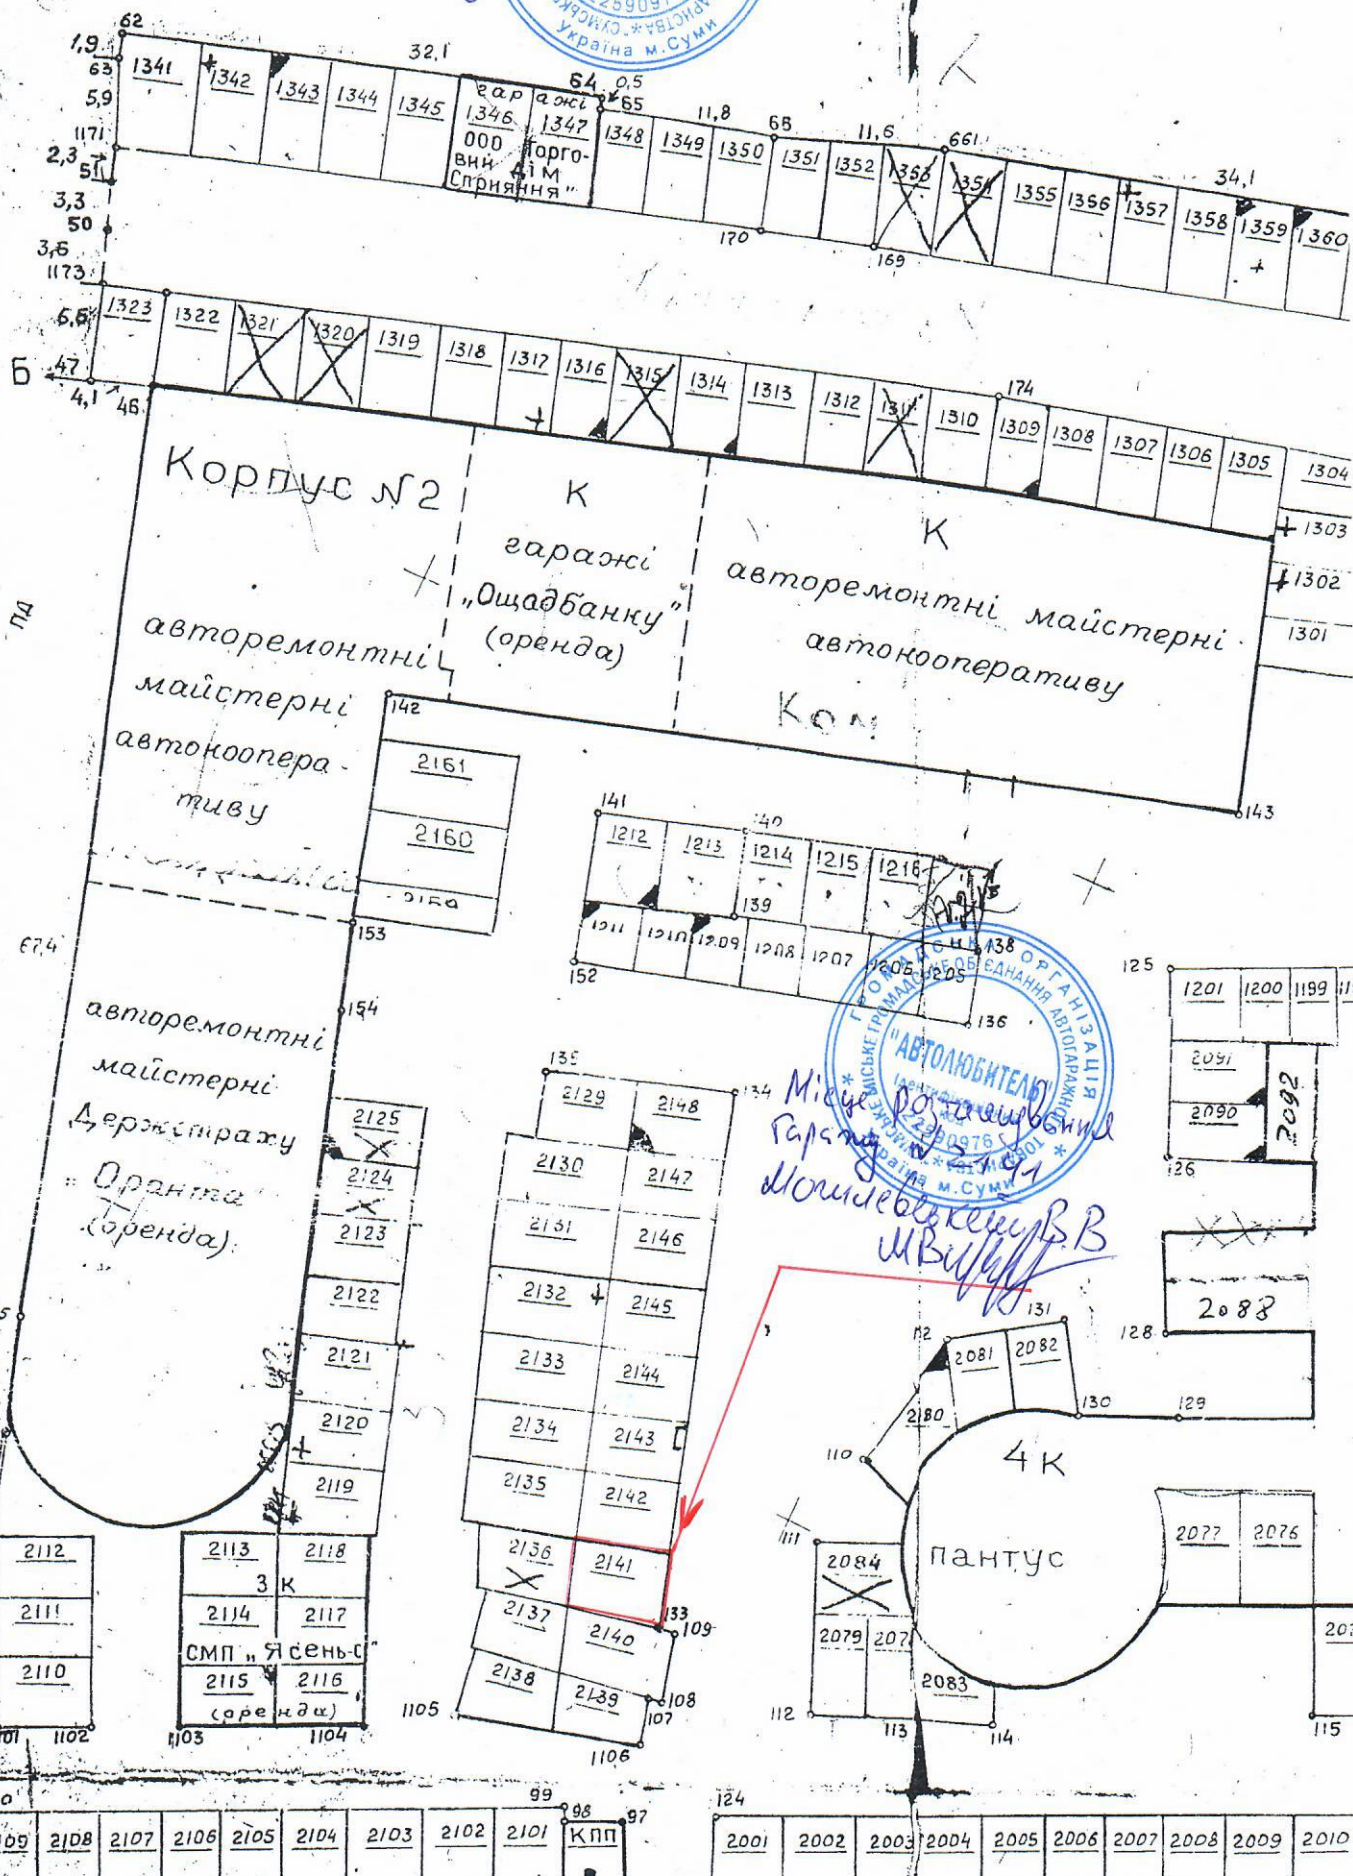

Розміщення гаражу № 2141 на схемі
 ГО СМГО АТ "Автолюбитель"
 м. Суми вул. Героїв Крут 2/а

ВСТАНОВЛ

Михайло Романович ВВ

Михайло Романович ВВ