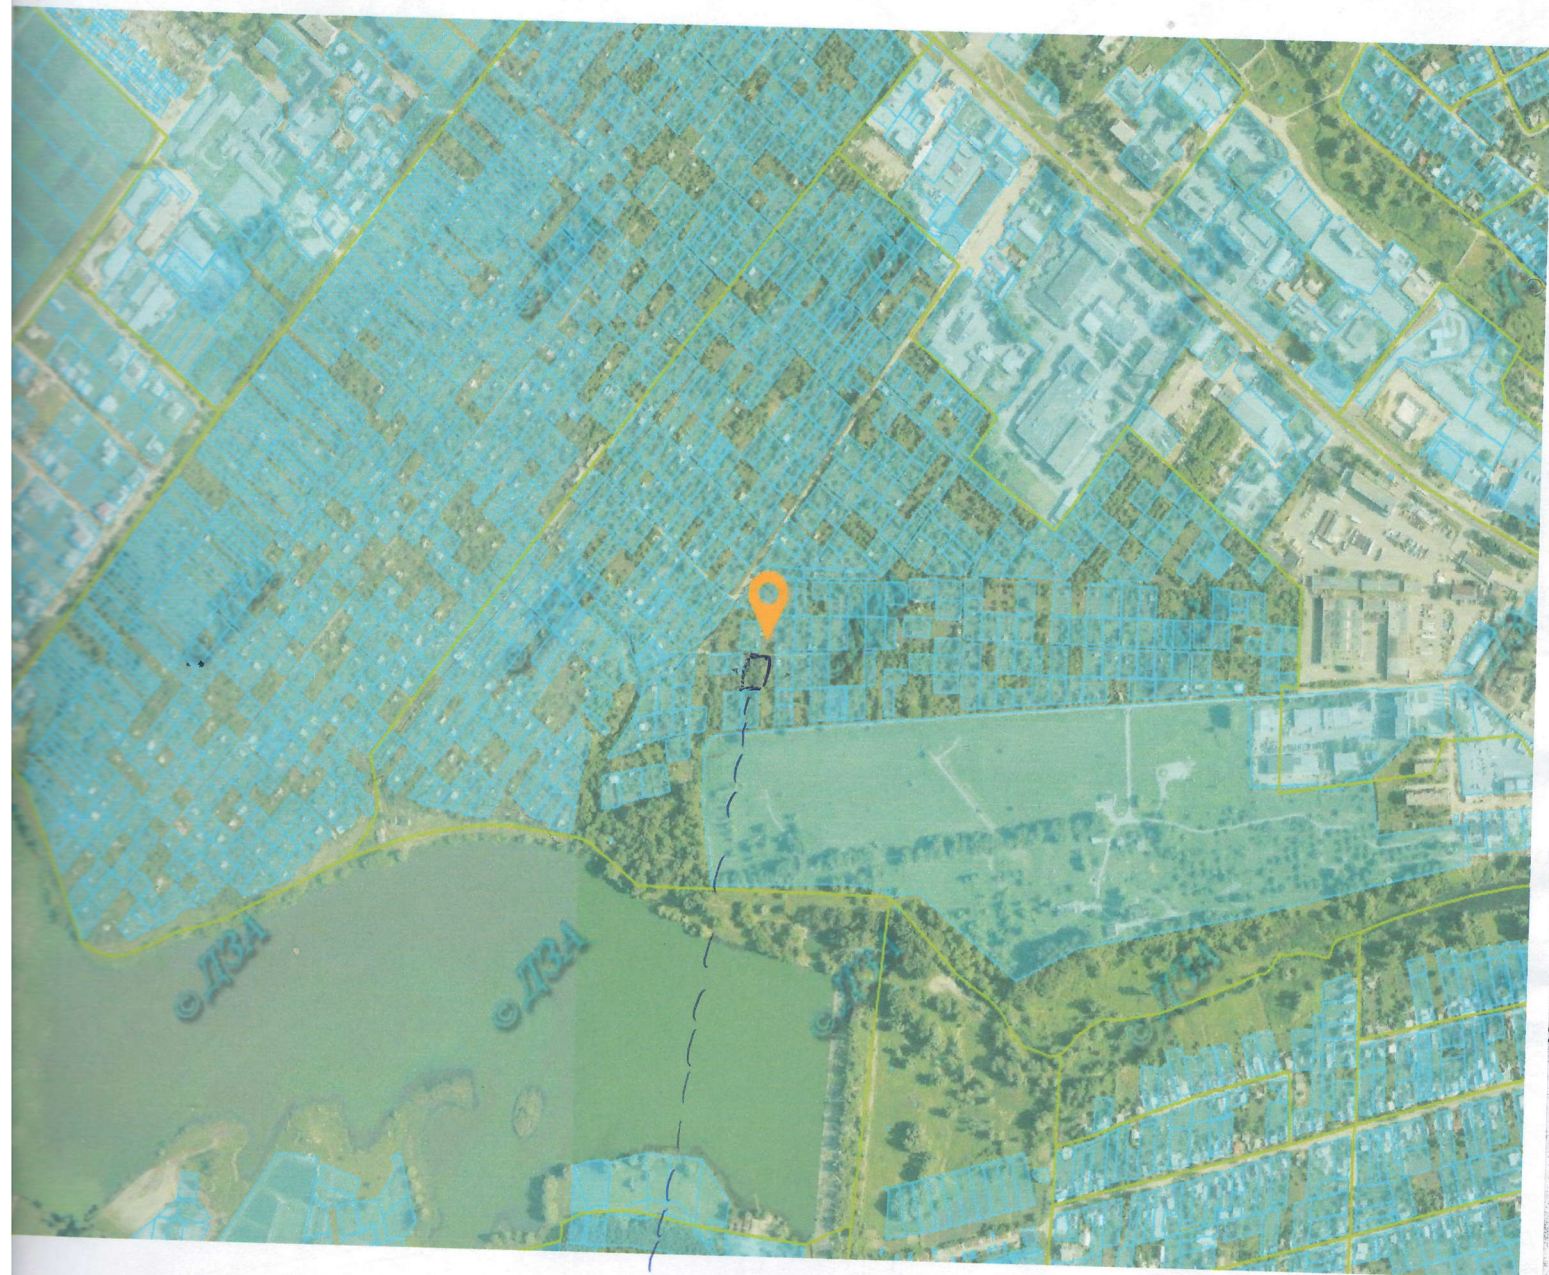

ВИКОПЮВАННЯ

з кадастрової карти (плану) орієнтовного місце розташування земельної ділянки Під садівництво 0.12 гектара (район Сумського водосховища)

ІКК

Район: м.Суми КОАТУУ: 5910136600 Зона: 14 Квартал: 002 Область: Сумська
Район: м.Суми КОАТУУ: 5910100000
Область: Сумська КОАТУУ: 5900000000

У місці розташування зазначеної ділячки.