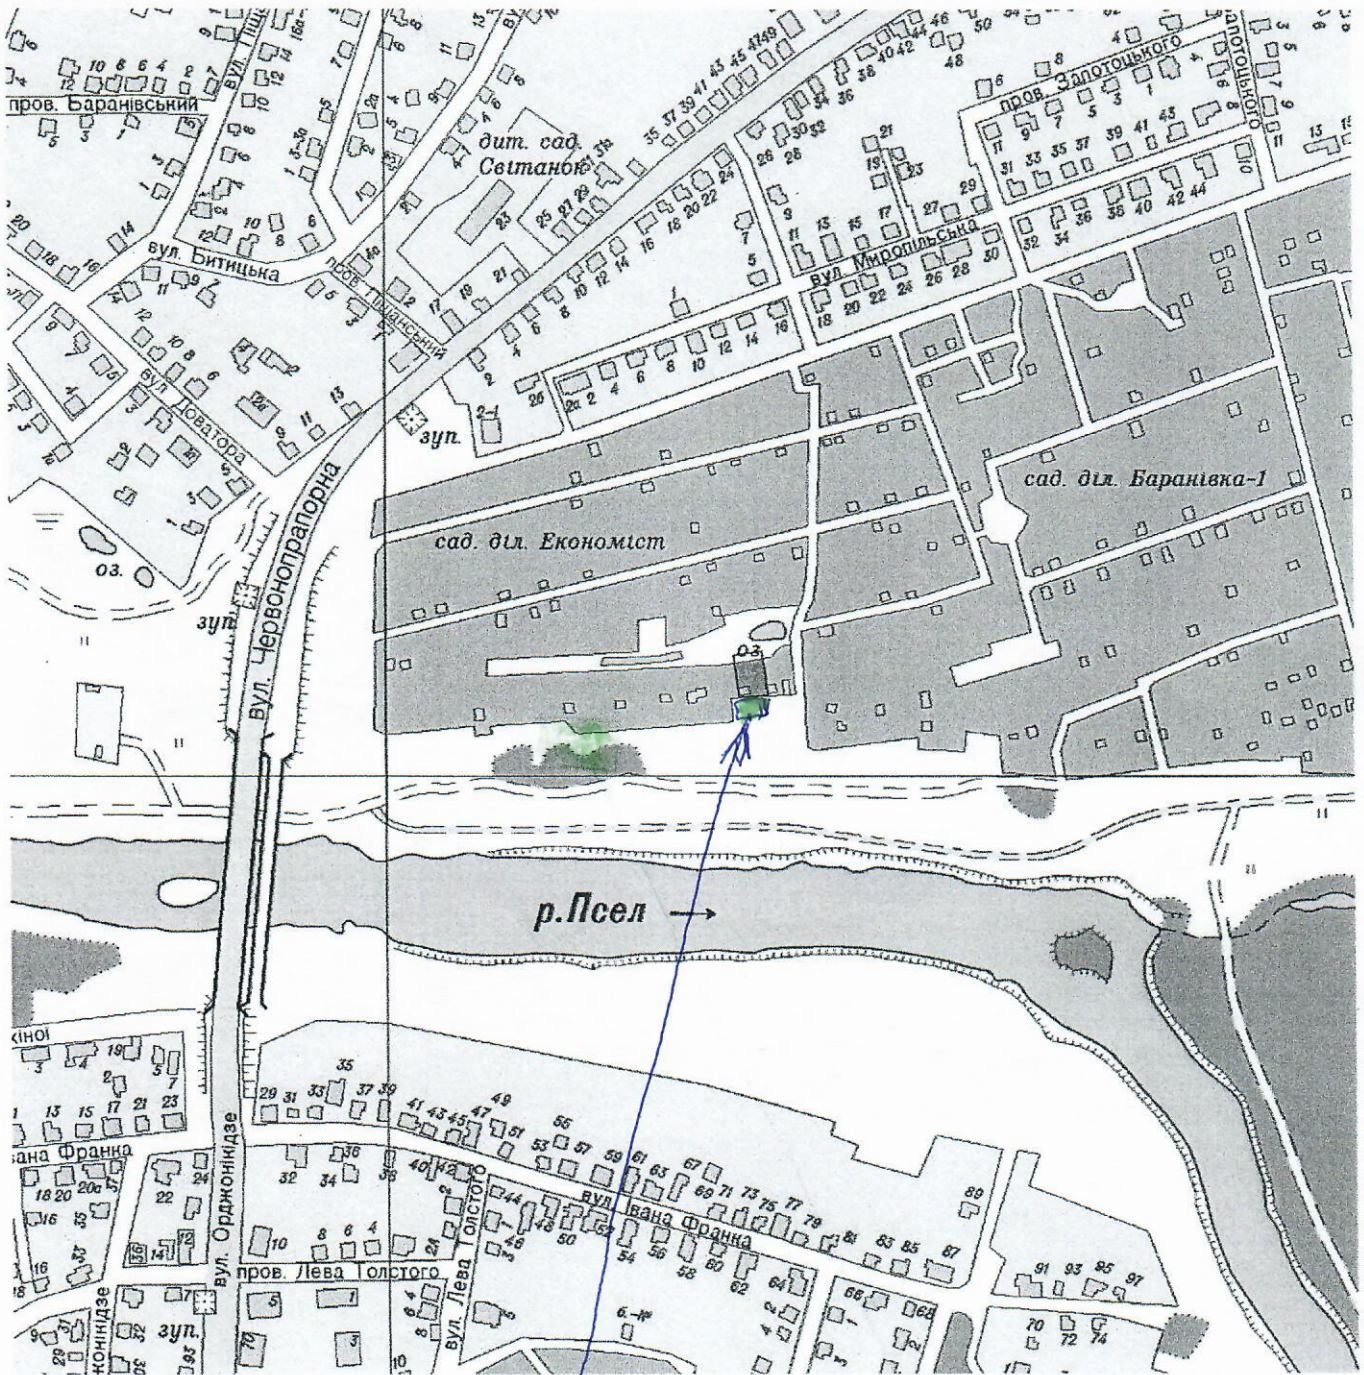

СИТУАЦІЙНИЙ ПЛАН ЗЕМЕЛЬНОЇ ДІЛЯНКИ

за адресою: м. Суми, Громадська організація "Садівниче товариство-Економіст", ділянка № 118

07.05.2020 р

місце розміщення ділянки.

Виконав

Є.В. Шерстюк