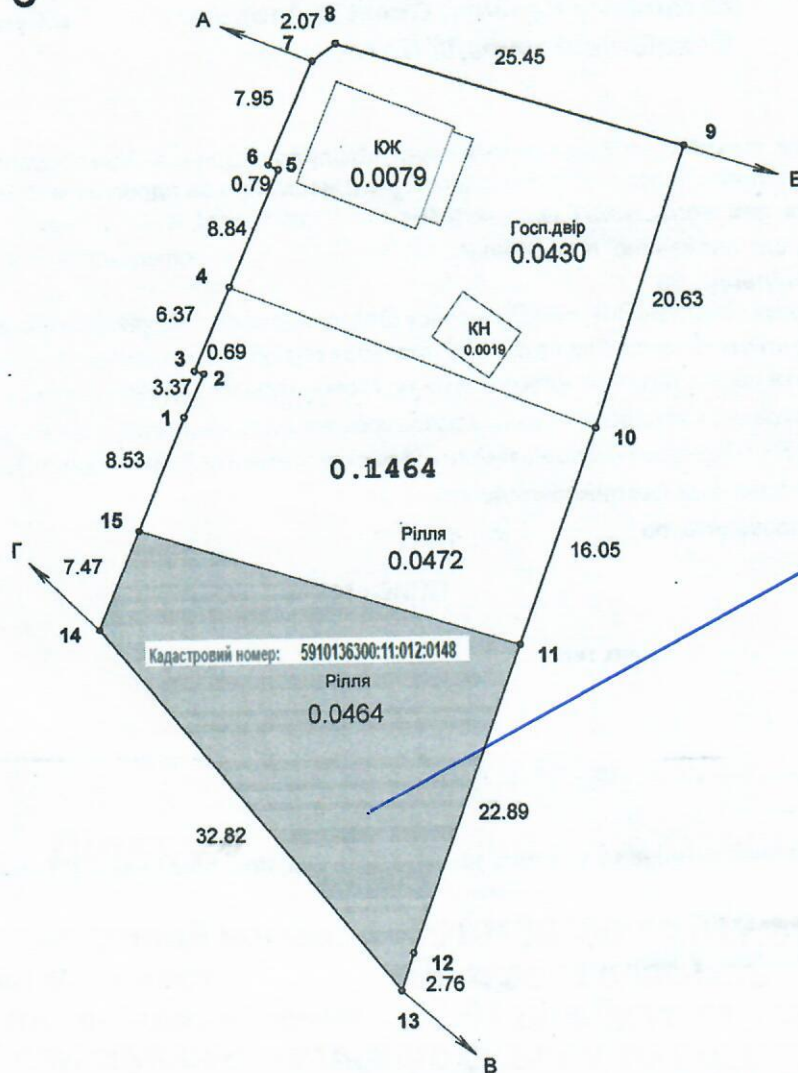

План
земельної ділянки землевласника(землекористувача):
Михайлова О.А.
розташованої за адресою: м.Суми, вул. Ювілейна, 78

Важливо, місце розташування земельної ділянки

Масштаб 1:500

Номер рядка	Власники землі, землекористувачі та землі державної власності не надані у власність або користування	Шифр рядка	Код цільового використання земельної ділянки	Загальна площа земель, всього га гр4+гр34	сільськогосподарські угіддя				збудовані землі				
					Всього	у тому числі				Всього	у тому числі		
						Рілля	садів	сіножаті	пасовища		одно- та двоповерхова забудова	з них	
А	Б	В		2	4	5	8	11	12	34	35	35.1	35.3
2.4	Михайлов, О.А.	22	02.01	0.1464	0.0464	0.0464	0.0000	0.0000	0.0000	0.0528	0.0098	0.0098	0.0430

Опис меж

- Від А до Б земля загального користування (вул. Ювілейна)
- Від Б до В земельна ділянка №80 по вул. Ювілейній
- Від В до Г земля загального користування (вул. 1-а Красносільська)
- Від Г до А земля загального користування (проїзд)